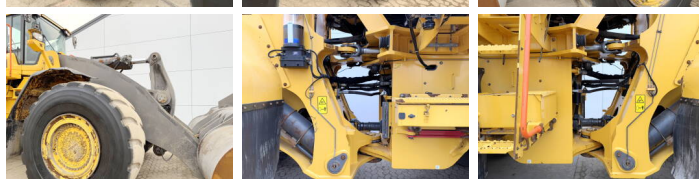

Volvo

Volvo L350H

BOSS
MACHINERY

€ 215.000 Exclusiv

An 2019
Num?r de referin?? BM006500
Ore 12.160

Algemeen

Tip L350H
Location Veldhoven, Netherlands
Dutch vehicle
Certificaat CE
Chassis nummer VCEL350H00001302

Descriere

Disponibil din stoc la Boss Machinery! Acest? Volvo L350H Wheel Loader din 2019 are o putere a motorului de 395 kW ?i 12160 ore de func?ionare. Rulata doar in Olanda. Greutatea total? a acestui Volvo L350H este 56300 kg ?i dimensiunile sunt 11.60 x 3.90 x 4.11. În plus, acest L350H este echipat cu Pressurised Cabin, Bluetooth, Heated Seat, Airco, Beacon, Radio, CDC Steering, AdBlue, Lubrifierea central?. Volvo Wheel Loader are, de asemenea, o certificare CE . Dori?i mai multe informa?ii sau dori?i s? încerca?i Volvo L350H la sediul nostru? V? rug?m s? ne contacta?i.

Maten / Gewichten

Dimensiuni L*Î*L 11.60 x 3.90 x 4.11
Greutate 56300

Technische informatie

Consola de configurare 4x4

Motor informatie

Motor marca Volvo
Model de motor D16J
Cilindri 6
Turbo
Capacitate în kW 395

Banden / Rupsen

Volvo Construction Equipment
Svensk Konstruktion Ekipament AB
S-421 85 ENKELSTRA, SWEDEN

Type/Model	
Product	
Identification Number	
Machine mass kg	
Engine net power kW	
Manufacturing year	
Made in	Assembled in
VOLVO