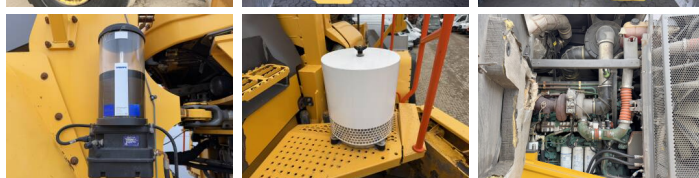

Volvo

Volvo L350H

BOSS
MACHINERY

€ 215.000 Exclusiv

An 2019
Num?r de referin?? BM006500
Ore 12.160

Algemeen

Tip L350H
Location Veldhoven, Netherlands
Dutch vehicle
Certificaat CE
Chassis nummer VCEL350H00001302

Descriere

Disponibil din stoc la Boss Machinery! Acest? Volvo L350H Wheel Loader din 2019 are o putere a motorului de 395 kW ?i 12160 ore de func?ionare. Rulata doar in Olanda. Greutatea total? a acestui Volvo L350H este 56300 kg ?i dimensiunile sunt 11.60 x 3.90 x 4.11. În plus, acest L350H este echipat cu Pressurised Cabin, Bluetooth, Heated Seat, Airco, Beacon, Radio, CDC Steering, AdBlue, Lubrifierea central?. Volvo Wheel Loader are, de asemenea, o certificare CE . Dori?i mai multe informa?ii sau dori?i s? încerca?i Volvo L350H la sediul nostru? V? rug?m s? ne contacta?i.

Maten / Gewichten

Dimensiuni L*Î*L 11.60 x 3.90 x 4.11
Greutate 56300

Technische informatie

Consola de configurare 4x4

Motor informatie

Motor marca Volvo
Model de motor D16J
Cilindri 6
Turbo
Capacitate în kW 395

Banden / Rupsen

Volvo Construction Equipment
Svensk Konstruktion Ekipament AB
S-421 85 ENKELSTRA, SWEDEN

Type/Model	
Product	
Identification Number	
Machine mass kg	
Engine net power kW	
Manufacturing year	
Made in	Assembled in
VOLVO