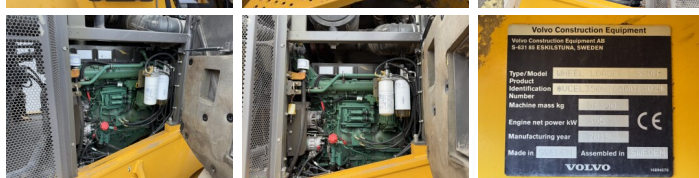

Volvo

Volvo L350H

BOSS
MACHINERY

€ 215.000 Exclusiv

An 2019
Num?r de referin?? BM006500
Ore 12.160

Algemeen

Tip L350H
Location Veldhoven, Netherlands
Dutch vehicle
Certificaat CE
Chassis nummer VCEL350H00001302

Descriere

Disponibil din stoc la Boss Machinery! Acest? Volvo L350H Wheel Loader din 2019 are o putere a motorului de 395 kW ?i 12160 ore de func?ionare. Rulata doar in Olanda. Greutatea total? a acestui Volvo L350H este 56300 kg ?i dimensiunile sunt 11.60 x 3.90 x 4.11. În plus, acest L350H este echipat cu Pressurised Cabin, Bluetooth, Heated Seat, Airco, Beacon, Radio, CDC Steering, AdBlue, Lubrifierea central?. Volvo Wheel Loader are, de asemenea, o certificare CE . Dori?i mai multe informa?ii sau dori?i s? încerca?i Volvo L350H la sediul nostru? V? rug?m s? ne contacta?i.

Maten / Gewichten

Dimensiuni L*Î*L 11.60 x 3.90 x 4.11
Greutate 56300

Technische informatie

Consola de configurare 4x4

Motor informatie

Motor marca Volvo
Model de motor D16J
Cilindri 6
Turbo
Capacitate în kW 395

Banden / Rupsen

Volvo Construction Equipment
Svensk Konstruktion Ekipament AB
S-421 85 ENKELSTRA, SWEDEN

Type/Model	
Product	
Identification Number	
Machine mass kg	
Engine net power kW	
Manufacturing year	
Made in	Assembled in
VOLVO