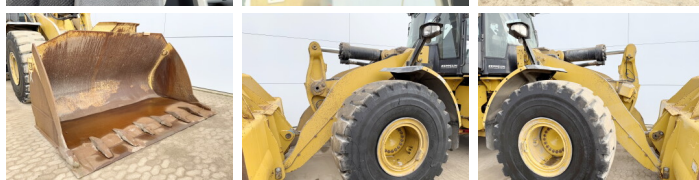

Caterpillar

Caterpillar 972M

BOSS
MACHINERY

€ 119.000 Exclusiv

An 2016
Num?r de referin?? BM006502
Ore 6.964

Algemeen

Tip 972M
Location Veldhoven, Netherlands
Certificaat CE
Chassis nummer CAT0972MCJPR00805

Descriere

Disponibil din stoc la Boss Machinery! Aceast? Caterpillar 972M Wheel Loader din 2016 are o putere a motorului de 247 kW ?i 6964 ore de func?ionare. Greutatea total? a acestui Caterpillar 972M este 24800 kg ?i dimensiunile sunt 9.60 x 3.30 x 3.58. În plus, acest 972M este echipat cu Airco, Electrical Mirrors, Camera, Radio, Backup alarm, Heated Seat, Air Suspension Seat, Electrical Opening Door, Parking sensors, Beacon, Heated Mirrors, AdBlue, Climate Control, Bluetooth, Joystick steering, Suspensia bra?ului, Lubrifierea central?. Caterpillar Wheel Loader are, de asemenea, o certificare CE . Dori?i mai multe informa?ii sau dori?i s? încerca?i Caterpillar 972M la sediul nostru? V? rug?m s? ne contacta?i.

Maten / Gewichten

Greutate 24800
Dimensiuni L*Î*L 9.60 x 3.30 x 3.58

Technische informatie

German Machine
Consola de configurare 4x4

Motor informatie

Motor marca Caterpillar
Model de motor C9.3
Cilindri 6
Turbo