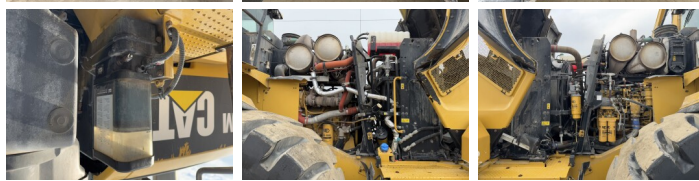

Caterpillar

Caterpillar 972M

BOSS
MACHINERY

€ 119.000 Exclusiv

An 2016
Num?r de referin?? BM006502
Ore 6.964

Algemeen

Tip 972M
Location Veldhoven, Netherlands
Certificaat CE
Chassis nummer CAT0972MCJPR00805

Descriere

Disponibil din stoc la Boss Machinery! Aceast? Caterpillar 972M Wheel Loader din 2016 are o putere a motorului de 247 kW ?i 6964 ore de func?ionare. Greutatea total? a acestui Caterpillar 972M este 24800 kg ?i dimensiunile sunt 9.60 x 3.30 x 3.58. În plus, acest 972M este echipat cu Airco, Electrical Mirrors, Camera, Radio, Backup alarm, Heated Seat, Air Suspension Seat, Electrical Opening Door, Parking sensors, Beacon, Heated Mirrors, AdBlue, Climate Control, Bluetooth, Joystick steering, Suspensia bra?ului, Lubrifierea central?. Caterpillar Wheel Loader are, de asemenea, o certificare CE . Dori?i mai multe informa?ii sau dori?i s? încerca?i Caterpillar 972M la sediul nostru? V? rug?m s? ne contacta?i.

Maten / Gewichten

Greutate 24800
Dimensiuni L*Î*L 9.60 x 3.30 x 3.58

Technische informatie

German Machine
Consola de configurare 4x4

Motor informatie

Motor marca Caterpillar
Model de motor C9.3
Cilindri 6
Turbo