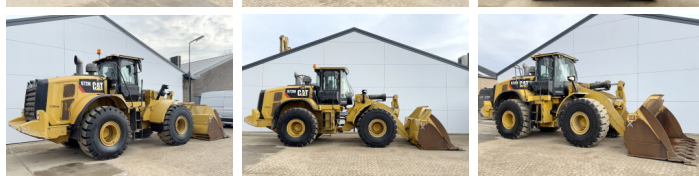

Caterpillar

Caterpillar 972M

BOSS
MACHINERY

€ 119.000 Exclusiv

An 2016
Num?r de referin?? BM006502
Ore 6.964

Algemeen

Tip 972M
Location Veldhoven, Netherlands
Certificaat CE
Chassis nummer CAT0972MCJPR00805

Descriere

Disponibil din stoc la Boss Machinery! Aceast? Caterpillar 972M Wheel Loader din 2016 are o putere a motorului de 247 kW ?i 6964 ore de func?ionare. Greutatea total? a acestui Caterpillar 972M este 24800 kg ?i dimensiunile sunt 9.60 x 3.30 x 3.58. În plus, acest 972M este echipat cu Airco, Electrical Mirrors, Camera, Radio, Backup alarm, Heated Seat, Air Suspension Seat, Electrical Opening Door, Parking sensors, Beacon, Heated Mirrors, AdBlue, Climate Control, Bluetooth, Joystick steering, Suspensia bra?ului, Lubrifierea central?. Caterpillar Wheel Loader are, de asemenea, o certificare CE . Dori?i mai multe informa?ii sau dori?i s? încerca?i Caterpillar 972M la sediul nostru? V? rug?m s? ne contacta?i.

Maten / Gewichten

Greutate 24800
Dimensiuni L*Î*L 9.60 x 3.30 x 3.58

Technische informatie

German Machine
Consola de configurare 4x4

Motor informatie

Motor marca Caterpillar
Model de motor C9.3
Cilindri 6
Turbo