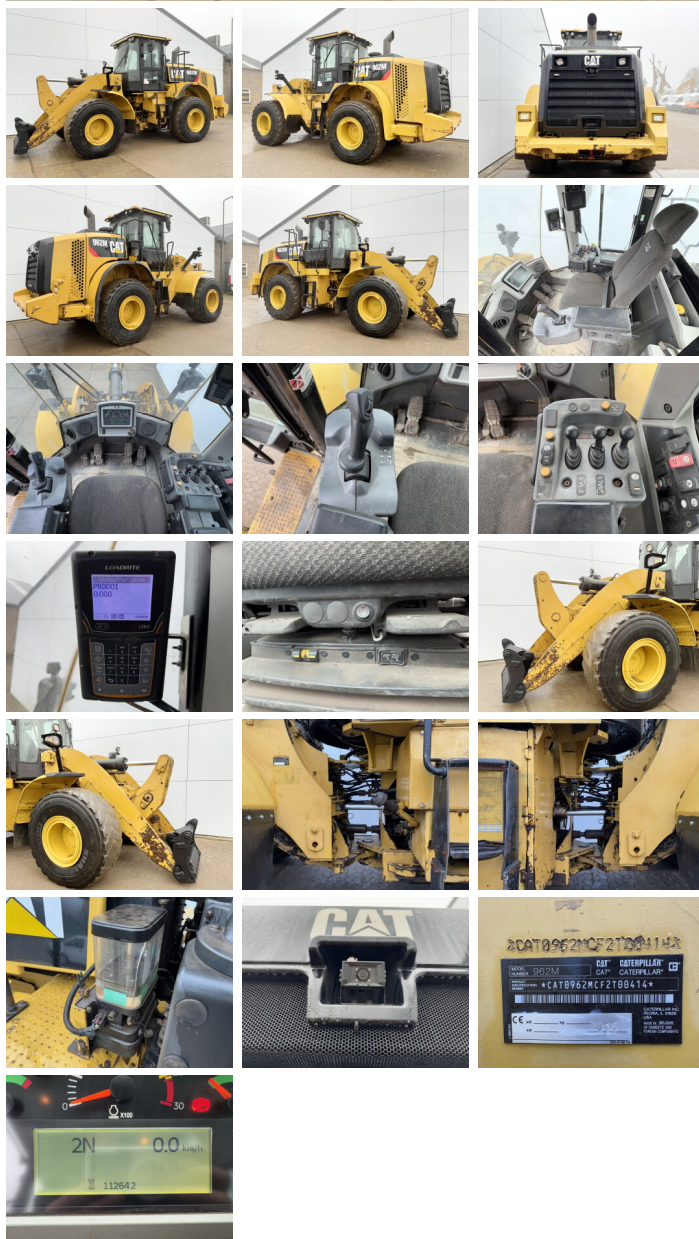

Caterpillar

Caterpillar 962M

BOSS
MACHINERY

€ 52.500 Exclusiv

An 2016
Num?r de referin?? BC000177
Ore 11.264

Algemeen

Tip 962M
Location Veldhoven, Netherlands
Certificaat CE + EPA
Chassis nummer CAT0962MCF2T00414

Disponibil din stoc la Boss Machinery! Aceast? Caterpillar 962M Wheel Loader din 2016 are o putere a motorului de 200 kW ?i 11264 ore de func?ionare. Greutatea total? a acestui Caterpillar 962M este 20200 kg ?i dimensiunile sunt 7.30 x 2.90 x 3.70. În plus, acest 962M este echipat cu Camera, Electrical Mirrors, Cuplor rapid, Heated Mirrors, Radio, Func?ie suplimentar? hidraulic?, Lubrifierea central?. Caterpillar Wheel Loader are, de asemenea, o certificare CE + EPA . Dori?i mai multe informa?ii sau dori?i s? încerca?i Caterpillar 962M la sediul nostru? V? rug?m s? ne contacta?i.

Descriere

Maten / Gewichten

Greutate 20200
Dimensiuni L*Î*L 7.30 x 2.90 x 3.70

Technische informatie

Consola de configurare 4 x 4

Motor informatie

Motor marca Caterpillar
Model de motor C7.1
Cilindri 6
Turbo
Capacitate în kW 200

Banden / Rupsen