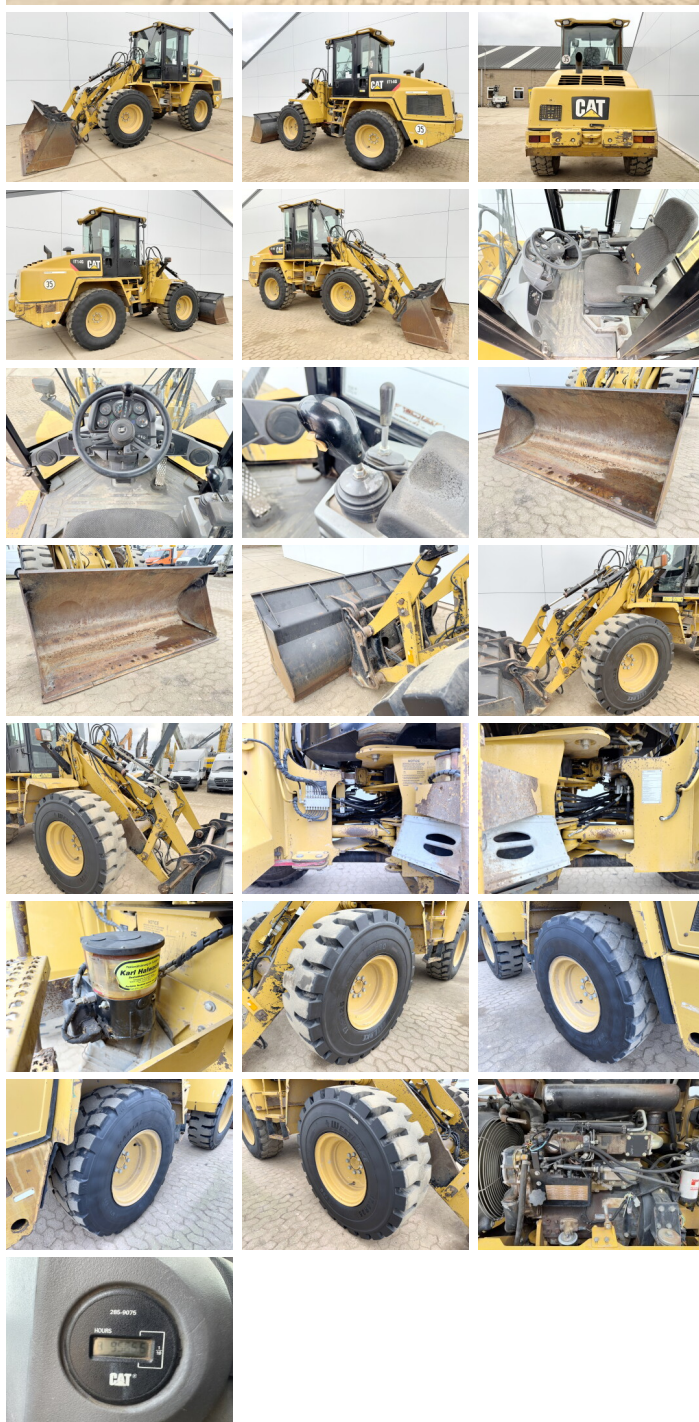

Caterpillar

Caterpillar IT14G

BOSS
MACHINERY

€ 24.500 Exclusiv

An 2011
Num?r de referin?? BM006428
Ore 9.566

Algemeen

Tip 914G / IT14G
Location Veldhoven, Netherlands
Certificaat CE

Disponibil din stoc la Boss Machinery! Acest? Caterpillar 914G / IT14G Wheel Loader din 2011 are o putere a motorului de 72 kW ?i 9566 ore de func?ionare. Greutatea total? a acestui Caterpillar 914G / IT14G este 8350 kg ?i dimensiunile sunt 6.58 x 2.40 x 3.12. În plus, acest 914G / IT14G este echipat cu Cuplor rapid, Radio, 3rd Function , Airco, Lubrifierea central?.

Descriere Caterpillar Wheel Loader are, de asemenea, o certificare CE . Dori?i mai multe informa?ii sau dori?i s? încerca?i Caterpillar 914G / IT14G la sediul nostru? V? rug?m s? ne contacta?i.

Maten / Gewichten

Dimensiuni L*Î*L 6.58 x 2.40 x 3.12
Greutate 8350

Technische informatie

Consola de configurare 4x4

Motor informatie

Motor marca Caterpillar
Model de motor C4.4
Cilindri 4
Turbo
Capacitate în kW 72

Banden / Rupsen