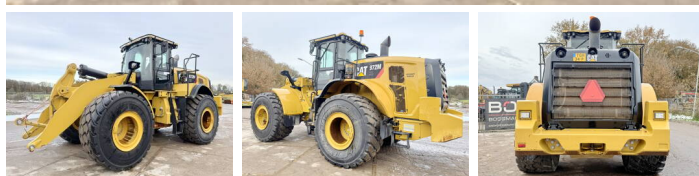

Caterpillar

Caterpillar 972MXE

€ 82.500 Exclusiv

An **2018**
Num?r de referin?? **BM006412**
Ore **9.903**

Algemeen

Tip **972MXE**
Location **Veldhoven, Netherlands**
Dutch vehicle
Certificaat **CE + EPA**
Chassis nummer **CAT0972MPL9S00342**

Descriere

Disponibil din stoc la Boss Machinery! Acest? Caterpillar 972MXE Wheel Loader din 2018 are o putere a motorului de 250 kW ?i 9903 ore de func?ionare. Rulata doar in Olanda. Greutatea total? a acestui Caterpillar 972MXE este 24900 kg ?i dimensiunile sunt 7.55 x 3.20 x 3.68. În plus, acest 972MXE este echipat cu Beacon, Electrical Mirrors, AdBlue, Joystick steering, Bluetooth, Backup alarm, Electrical Opening Door , Radio, Camera, Airco, Heated Mirrors, Heated Cab, Lubrifierea central?. Caterpillar Wheel Loader are, de asemenea, o certificare CE + EPA . Dori?i mai multe informa?ii sau dori?i s? încerca?i Caterpillar 972MXE la sediul nostru? V? rug?m s? ne contacta?i.

Maten / Gewichten

Dimensiuni L*Î*L **7.55 x 3.20 x 3.68**
Greutate **24900**

Technische informatie

Consola de configurare **4x4**

Motor informatie

Motor marca **Caterpillar**
Model de motor **C9.3**
Cilindri **6**
Turbo
Capacitate în kW **250**

Banden / Rupsen

60%	60%	800/65R29
60%	60%	800/65R29

Opties

Beacon

Electrical Mirrors

AdBlue

Joystick steering

Bluetooth