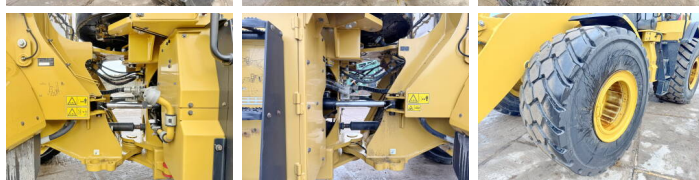

Descriere

Disponibil din stoc la Boss Machinery! Acest? Caterpillar 972MXE Wheel Loader din 2018 are o putere a motorului de 250 kW ?i 9903 ore de func?ionare. Rulata doar in Olanda. Greutatea total? a acestui Caterpillar 972MXE este 24900 kg ?i dimensiunile sunt 7.55 x 3.20 x 3.68. În plus, acest 972MXE este echipat cu Beacon, Electrical Mirrors, AdBlue, Joystick steering, Bluetooth, Backup alarm, Electrical Opening Door , Radio, Camera, Airco, Heated Mirrors, Heated Cab, Lubrifierea central?. Caterpillar Wheel Loader are, de asemenea, o certificare CE + EPA . Dori?i mai multe informa?ii sau dori?i s? încerca?i Caterpillar 972MXE la sediul nostru? V? rug?m s? ne contacta?i.

Banden / Rupsen

60%	60%	800/65R29
60%	60%	800/65R29

Opties

Beacon

Electrical Mirrors

AdBlue

Joystick steering

Bluetooth