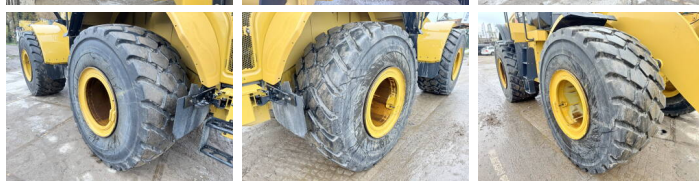

Descriere

Disponibil din stoc la Boss Machinery! Acest? Caterpillar 972MXE Wheel Loader din 2018 are o putere a motorului de 250 kW ?i 9903 ore de func?ionare. Rulata doar in Olanda. Greutatea total? a acestui Caterpillar 972MXE este 24900 kg ?i dimensiunile sunt 7.55 x 3.20 x 3.68. În plus, acest 972MXE este echipat cu Beacon, Electrical Mirrors, AdBlue, Joystick steering, Bluetooth, Backup alarm, Electrical Opening Door , Radio, Camera, Airco, Heated Mirrors, Heated Cab, Lubrifierea central?. Caterpillar Wheel Loader are, de asemenea, o certificare CE + EPA . Dori?i mai multe informa?ii sau dori?i s? încerca?i Caterpillar 972MXE la sediul nostru? V? rug?m s? ne contacta?i.

Banden / Rupsen

60%	60%	800/65R29
60%	60%	800/65R29

Opties

Beacon

Electrical Mirrors

AdBlue

Joystick steering

Bluetooth