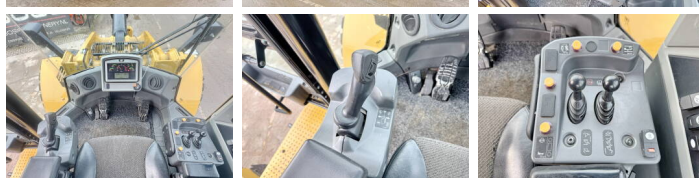

Descriere

Disponibil din stoc la Boss Machinery! Acest? Caterpillar 972MXE Wheel Loader din 2018 are o putere a motorului de 250 kW ?i 9903 ore de func?ionare. Rulata doar in Olanda. Greutatea total? a acestui Caterpillar 972MXE este 24900 kg ?i dimensiunile sunt 7.55 x 3.20 x 3.68. În plus, acest 972MXE este echipat cu Beacon, Electrical Mirrors, AdBlue, Joystick steering, Bluetooth, Backup alarm, Electrical Opening Door , Radio, Camera, Airco, Heated Mirrors, Heated Cab, Lubrifierea central?. Caterpillar Wheel Loader are, de asemenea, o certificare CE + EPA . Dori?i mai multe informa?ii sau dori?i s? încerca?i Caterpillar 972MXE la sediul nostru? V? rug?m s? ne contacta?i.

Banden / Rupsen

60%	60%	800/65R29
60%	60%	800/65R29

Opties

Beacon

Electrical Mirrors

AdBlue

Joystick steering

Bluetooth