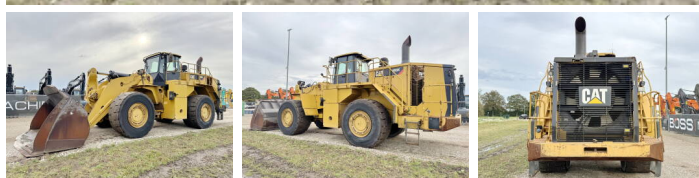

Caterpillar

Caterpillar 988K

BOSS
MACHINERY

€ 155.000 Exclusiv

An 2014
Num?r de referin?? BM005960
Ore 28.720

Algemeen

Tip 988K
Location Veldhoven, Netherlands
Certificaat CE + EPA
Chassis nummer CAT0988KATWX00375
Disponibil din stoc la Boss Machinery! Acest? Caterpillar 988K Wheel Loader din 2014 are o putere a motorului de 393 kW ?i 28720 ore de func?ionare. Greutatea total? a acestui Caterpillar 988K este 52620 kg ?i dimensiunile sunt 12.00 x 3.98 x 4.15. În plus, acest 988K este echipat cu Beacon, Camera, Airco, Joystick steering, AdBlue, Backup alarm, Radio, Heated Mirrors. Caterpillar Wheel Loader are, de asemenea, o certificare CE + EPA . Dori?i mai multe informa?ii sau dori?i s? încerca?i Caterpillar 988K la sediul nostru? V? rug?m s? ne contacta?i.

Maten / Gewichten

Greutate 52620
Dimensiuni L*Î*L 12.00 x 3.98 x 4.15

Technische informatie

Consola de configurare 4x4

Motor informatie

Motor marca Caterpillar
Model de motor C18
Cilindri 6
Turbo
Capacitate în kW 393

Banden / Rupsen

20% 20% 35/65R33