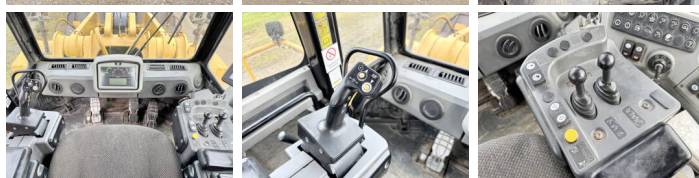

Caterpillar

Caterpillar 988K

BOSS
MACHINERY

€ 155.000 Exclusiv

An 2014
Num?r de referin?? BM005960
Ore 28.720

Algemeen

Tip 988K
Location Veldhoven, Netherlands
Certificaat CE + EPA
Chassis nummer CAT0988KATWX00375
Disponibil din stoc la Boss Machinery! Acest? Caterpillar 988K Wheel Loader din 2014 are o putere a motorului de 393 kW ?i 28720 ore de func?ionare. Greutatea total? a acestui Caterpillar 988K este 52620 kg ?i dimensiunile sunt 12.00 x 3.98 x 4.15. În plus, acest 988K este echipat cu Beacon, Camera, Airco, Joystick steering, AdBlue, Backup alarm, Radio, Heated Mirrors. Caterpillar Wheel Loader are, de asemenea, o certificare CE + EPA . Dori?i mai multe informa?ii sau dori?i s? încerca?i Caterpillar 988K la sediul nostru? V? rug?m s? ne contacta?i.

Maten / Gewichten

Greutate 52620
Dimensiuni L*Î*L 12.00 x 3.98 x 4.15

Technische informatie

Consola de configurare 4x4

Motor informatie

Motor marca Caterpillar
Model de motor C18
Cilindri 6
Turbo
Capacitate în kW 393

Banden / Rupsen

20% 20% 35/65R33