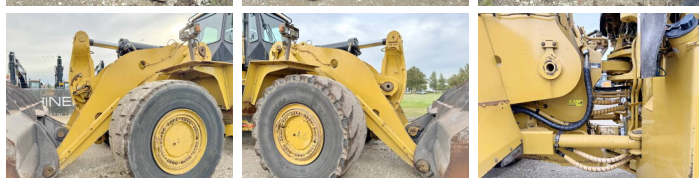

Caterpillar

Caterpillar 988K

BOSS
MACHINERY

€ 155.000 Exclusiv

An 2014
Num?r de referin?? BM005960
Ore 28.720

Algemeen

Tip 988K
Location Veldhoven, Netherlands
Certificaat CE + EPA
Chassis nummer CAT0988KATWX00375
Disponibil din stoc la Boss Machinery! Acest? Caterpillar 988K Wheel Loader din 2014 are o putere a motorului de 393 kW ?i 28720 ore de func?ionare. Greutatea total? a acestui Caterpillar 988K este 52620 kg ?i dimensiunile sunt 12.00 x 3.98 x 4.15. În plus, acest 988K este echipat cu Beacon, Camera, Airco, Joystick steering, AdBlue, Backup alarm, Radio, Heated Mirrors. Caterpillar Wheel Loader are, de asemenea, o certificare CE + EPA . Dori?i mai multe informa?ii sau dori?i s? încerca?i Caterpillar 988K la sediul nostru? V? rug?m s? ne contacta?i.

Maten / Gewichten

Greutate 52620
Dimensiuni L*Î*L 12.00 x 3.98 x 4.15

Technische informatie

Consola de configurare 4x4

Motor informatie

Motor marca Caterpillar
Model de motor C18
Cilindri 6
Turbo
Capacitate în kW 393

Banden / Rupsen

20% 20% 35/65R33