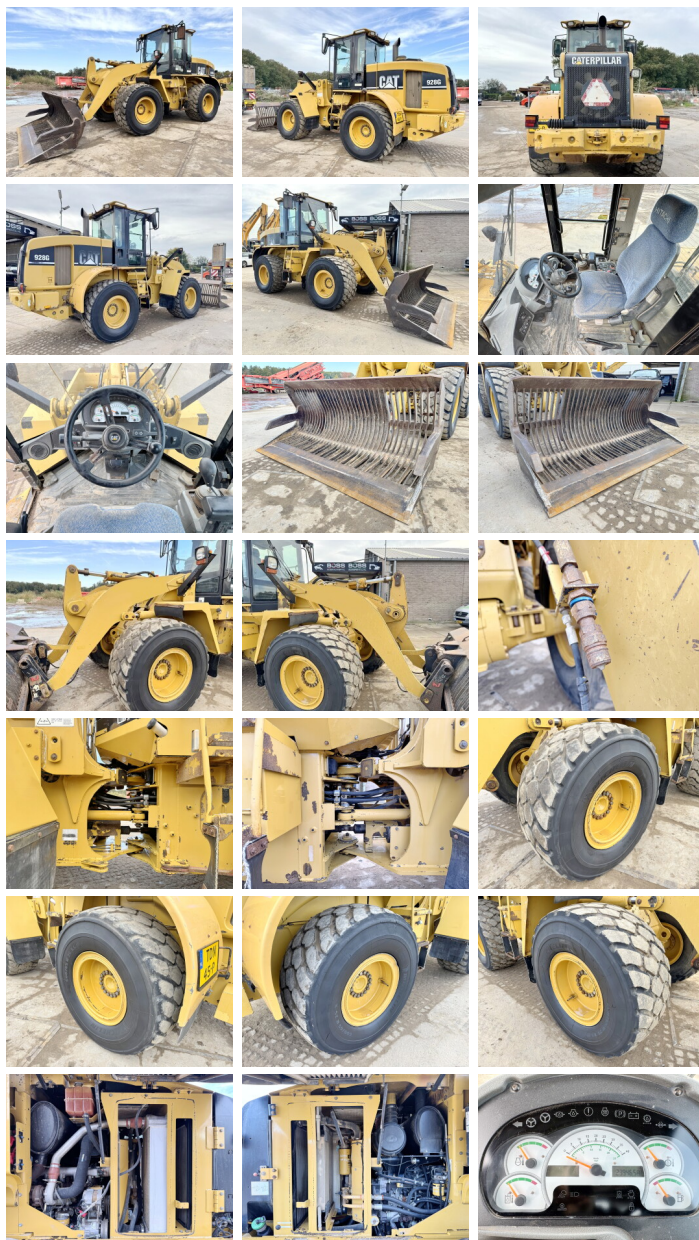

Caterpillar

Caterpillar 928G

BOSS
MACHINERY

€ 22.500 Exclusiv

An 2004
Num?r de referin?? BM006236
Ore 23.946

Algemeen

Tip 928G
Location Veldhoven, Netherlands
Dutch vehicle
Certificaat CE
Chassis nummer CAT0928GHWLG00443

Descriere

Disponibil din stoc la Boss Machinery! Acest? Caterpillar 928G Wheel Loader din 2004 are o putere a motorului de 98 kW ?i 23946 ore de func?ionare. Rulata doar in Olanda. Greutatea total? a acestui Caterpillar 928G este 14000 kg ?i dimensiunile sunt 7.50 x 2.65 x 3.22 . In plus, acest 928G este echipat cu Cuplor rapid, Airco, 3rd Function . Caterpillar Wheel Loader are, de asemenea, o certificare CE . Dori?i mai multe informa?ii sau dori?i s? ?ncerca?i Caterpillar 928G la sediul nostru? V? rug?m s? ne contacta?i.

Maten / Gewichten

Greutate 14000
Dimensiuni L*?L*W 7.50 x 2.65 x 3.22

Technische informatie

Consola de configurare 4x4

Motor informatie

Motor marca Caterpillar
Cilindri 6
Turbo
Capacitate ?n kW 98

Banden / Rupsen

40% 40% 600/65R25
40% 40% 600/65R25