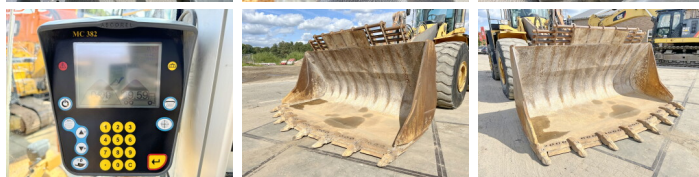

Volvo

Volvo L220F

BOSS
MACHINERY

€ 42.500 Exclusiv

An 2007
Num?r de referin?? BM005724
Ore 20.271

Algemeen

Tip L220F
Location Veldhoven, Netherlands
Certificaat EPA

Disponibil din stoc la Boss Machinery! Aceast? Volvo L220F Wheel Loader din 2007 are o putere a motorului de 259 kW ?i 20271 ore de func?ionare. Greutatea total? a acestui Volvo L220F este 34900 kg ?i dimensiunile sunt 9.80 x 3.50 x 3.70 . În plus, acest L220F este echipat cu Beacon, CDC Steering, Airco, Camera, Weighing system, Lubrifierea central?. Volvo Wheel Loader are, de asemenea, o certificare EPA . Dori?i mai multe informa?ii sau dori?i s? încerca?i Volvo L220F la sediul nostru? V? rug?m s? ne contacta?i.

Descriere

Maten / Gewichten

Dimensiuni L*Î*L 9.80 x 3.50 x 3.70
Greutate 34900

Technische informatie

Consola de configurare 4x4

Motor informatie

Motor marca Volvo
Model de motor D12D
Cilindri 6
Turbo
Capacitate în kW 259

Banden / Rupsen

20% 20% 29.5R25
20% 20% 29.5R25

Opties

Beacon

CDC Steering

Airco

Camera

Weighing system