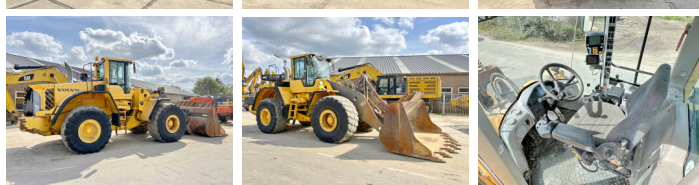

Volvo

Volvo L220F

BOSS
MACHINERY

€ 42.500 Exclusiv

An 2007
Num?r de referin?? BM005724
Ore 20.271

Algemeen

Tip L220F
Location Veldhoven, Netherlands
Certificaat EPA

Disponibil din stoc la Boss Machinery! Aceast? Volvo L220F Wheel Loader din 2007 are o putere a motorului de 259 kW ?i 20271 ore de func?ionare. Greutatea total? a acestui Volvo L220F este 34900 kg ?i dimensiunile sunt 9.80 x 3.50 x 3.70 . În plus, acest L220F este echipat cu Beacon, CDC Steering, Airco, Camera, Weighing system, Lubrifierea central?. Volvo Wheel Loader are, de asemenea, o certificare EPA . Dori?i mai multe informa?ii sau dori?i s? încerca?i Volvo L220F la sediul nostru? V? rug?m s? ne contacta?i.

Descriere

Maten / Gewichten

Dimensiuni L*Î*L 9.80 x 3.50 x 3.70
Greutate 34900

Technische informatie

Consola de configurare 4x4

Motor informatie

Motor marca Volvo
Model de motor D12D
Cilindri 6
Turbo
Capacitate în kW 259

Banden / Rupsen

20% 20% 29.5R25
20% 20% 29.5R25

Opties

Beacon

CDC Steering

Airco

Camera

Weighing system