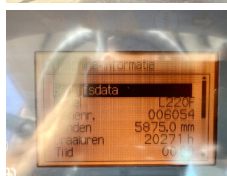

Volvo

Volvo L220F

BOSS
MACHINERY

€ 42.500 Exclusiv

An 2007
Num?r de referin?? BM005724
Ore 20.271

Algemeen

Tip L220F
Location Veldhoven, Netherlands
Certificaat EPA

Disponibil din stoc la Boss Machinery! Aceast? Volvo L220F Wheel Loader din 2007 are o putere a motorului de 259 kW ?i 20271 ore de func?ionare. Greutatea total? a acestui Volvo L220F este 34900 kg ?i dimensiunile sunt 9.80 x 3.50 x 3.70 . În plus, acest L220F este echipat cu Beacon, CDC Steering, Airco, Camera, Weighing system, Lubrifierea central?. Volvo Wheel Loader are, de asemenea, o certificare EPA . Dori?i mai multe informa?ii sau dori?i s? încerca?i Volvo L220F la sediul nostru? V? rug?m s? ne contacta?i.

Descriere

Maten / Gewichten

Dimensiuni L*Î*L 9.80 x 3.50 x 3.70
Greutate 34900

Technische informatie

Consola de configurare 4x4

Motor informatie

Motor marca Volvo
Model de motor D12D
Cilindri 6
Turbo
Capacitate în kW 259

Banden / Rupsen

20% 20% 29.5R25
20% 20% 29.5R25

Opties

Beacon

CDC Steering

Airco

Camera

Weighing system