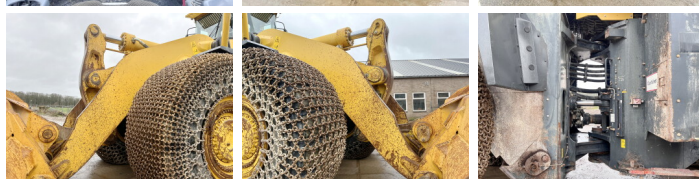

Disponibil din stoc la Boss Machinery! Acest Komatsu WA800-3E0 Wheel Loader din 2007 are o putere a motorului de 636 kW și 21923 ore de funcționare. Greutatea totală a acestui Komatsu WA800-3E0 este 104500 kg și dimensiunile sunt 12.10 x 4.80 x 5.3. În plus, acest WA800-3E0 este echipat cu Camera, Airco, Radio, Backup alarm, Lubrifierea centrală. Komatsu Wheel Loader are, de asemenea, o certificare CE. Doriți mai multe informații sau doriți să încercați Komatsu WA800-3E0 la sediul nostru? Vă rugăm să ne contactați.

Maten / Gewichten

Greutate 104500
Dimensiuni L*Î*L 12.10 x 4.80 x 5.3

Technische informatie

Consola de configurare 4x4

Motor informatie

Motor marca Komatsu
Model de motor SAA12V140E-3
Cilindri 12
Turbo
Capacitate în kW 636

Banden / Rupsen

60% 60%

Bridgestone 45/65R45 +
Chains

60% 60%

Bridgestone 45/65R45 +
Chains

Opties

Camera

Airco