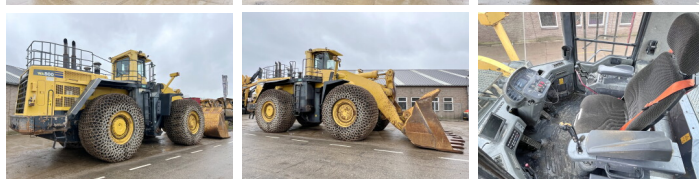

Disponibil din stoc la Boss Machinery! Acest Komatsu WA800-3E0 Wheel Loader din 2007 are o putere a motorului de 636 kW și 21923 ore de funcționare. Greutatea totală a acestui Komatsu WA800-3E0 este 104500 kg și dimensiunile sunt 12.10 x 4.80 x 5.3. În plus, acest WA800-3E0 este echipat cu Camera, Airco, Radio, Backup alarm, Lubrifierea centrală. Komatsu Wheel Loader are, de asemenea, o certificare CE. Doriți mai multe informații sau doriți să încercați Komatsu WA800-3E0 la sediul nostru? Vă rugăm să ne contactați.

Maten / Gewichten

Greutate 104500
Dimensiuni L*Î*L 12.10 x 4.80 x 5.3

Technische informatie

Consola de configurare 4x4

Motor informatie

Motor marca Komatsu
Model de motor SAA12V140E-3
Cilindri 12
Turbo
Capacitate în kW 636

Banden / Rupsen

60% 60%

Bridgestone 45/65R45 +
Chains

60% 60%

Bridgestone 45/65R45 +
Chains

Opties

Camera

Airco