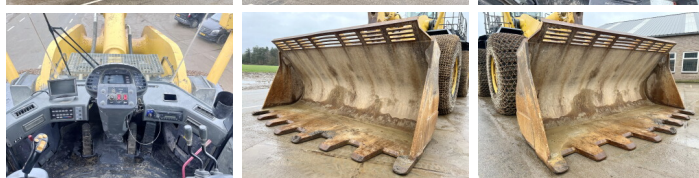

Disponibil din stoc la Boss Machinery! Acest Komatsu WA800-3E0 Wheel Loader din 2007 are o putere a motorului de 636 kW și 21923 ore de funcționare. Greutatea totală a acestui Komatsu WA800-3E0 este 104500 kg și dimensiunile sunt 12.10 x 4.80 x 5.3. În plus, acest WA800-3E0 este echipat cu Camera, Airco, Radio, Backup alarm, Lubrifierea centrală. Komatsu Wheel Loader are, de asemenea, o certificare CE. Doriți mai multe informații sau doriți să încercați Komatsu WA800-3E0 la sediul nostru? Vă rugăm să ne contactați.

Maten / Gewichten

Greutate 104500
Dimensiuni L*Î*L 12.10 x 4.80 x 5.3

Technische informatie

Consola de configurare 4x4

Motor informatie

Motor marca Komatsu
Model de motor SAA12V140E-3
Cilindri 12
Turbo
Capacitate în kW 636

Banden / Rupsen

60% 60%

Bridgestone 45/65R45 +
Chains

60% 60%

Bridgestone 45/65R45 +
Chains

Opties

Camera

Airco