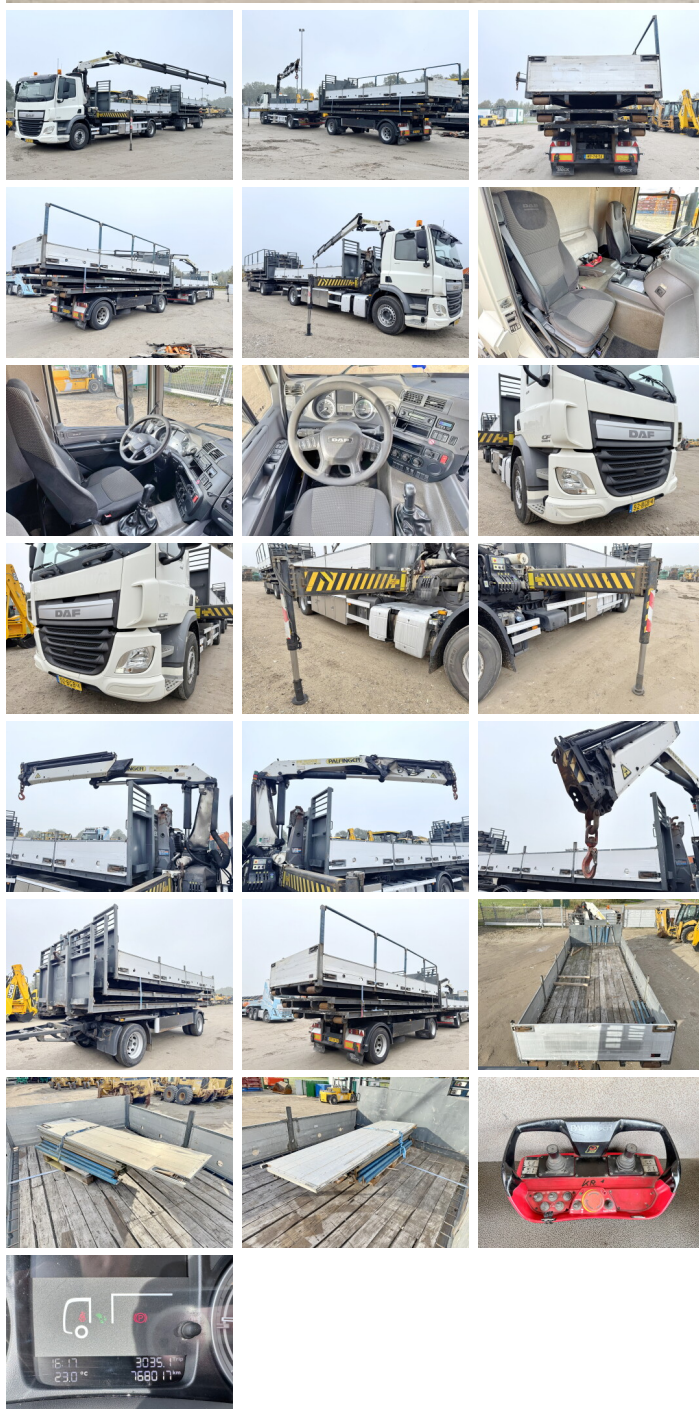

DAF

DAF CF400 + Palfinger Crane + Trailer

€ 56.500 Exclusiv

An **2015**
Num?r de referin?? **BM006485**
Kilometraj **768.017**

Algemeen

Tip **CF400 + Palfinger PK16502
+ Trailer**
Location **Veldhoven, Netherlands**
Dutch vehicle
Total seats **2**
1st registration **10-06-2015**
Certificaat **CE**
Chassis nummer **XLRAEM4100G064342**

Descriere

Disponibil la Boss Machinery! Aceast? DAF CF400 + Palfinger PK16502 + Trailer Truck din 2015 are o putere a motorului de 291 kW ?i 768017 kilometri. Rulata doar in Olanda. {eerste_eigenaar} Cump?rat de la primul proprietar. {/eerste_eigenaar} Greutatea total? a acestui DAF CF400 + Palfinger PK16502 + Trailer este 13500 kg ?i dimensiunile sunt -. În plus, acest CF400 + Palfinger PK16502 + Trailer este echipat cu [op?ies]. DAF Truck are, de asemenea, o certificare CE . Dori?i mai multe informa?ii sau dori?i s? încerca?i DAF CF400 + Palfinger PK16502 + Trailer la sediul nostru? V? rug?m s? ne contacta?i.

Maten / Gewichten

Greutate **13500**
Extra dimensions: **17m Crane Length**
Capacitatea maxim? de înc?rcare **50000**

Technische informatie

Cutie de viteze **Manual**
Consola de configurare **4x2**

BOSS

MACHINERY