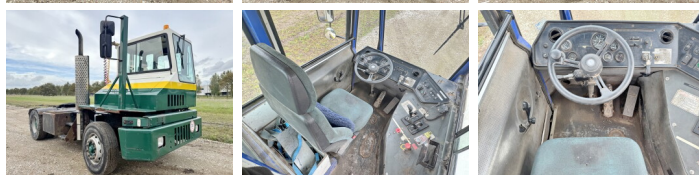

Kalmar

Kalmar PT122

BOSS
MACHINERY

€ 6.950 Exclusiv

An 2004
Num?r de referin?? AA002679
Ore 19.593

Algemeen

Tip PT122
Location Veldhoven, Netherlands
Ist registration 30-06-2004
Dutch vehicle
Certificaat CE + EPA
Chassis nummer 5861

Descriere

Disponibil la Boss Machinery! Aceast? Kalmar PT122 Truck din 2004 are o putere a motorului de - kW ?i 0 kilometri. Rulata doar in Olanda. {eerste_eigenaar} Cump?rat de la primul proprietar. {/eerste_eigenaar} Greutatea total? a acestui Kalmar PT122 este 2500 kg ?i dimensiunile sunt -. In plus, acest PT122 este echipat cu [op?ies]. Kalmar Truck are, de asemenea, o certificare CE + EPA . Dori?i mai multe informa?ii sau dori?i s? încerca?i Kalmar PT122 la sediul nostru? V? rug?m s? ne contacta?i.

Maten / Gewichten

Greutate 2500
Capacitatea maxim? de înc?rcare 55000

Technische informatie

Cutie de viteze Automatic
Consola de configurare 4x2

Motor informatie

Motor marca Cummins
Model de motor QSB-173C
Cilindri 6
Turbo

Opties