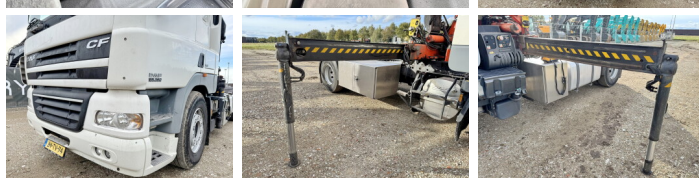

DAF

DAF 85.360 + Effer 165-11-48 Crane

€ 20.500 Exclusiv

An **2009**
Num?r de referin?? **AA002678**
Kilometraj **1.412.746**

Algemeen

Tip 85.360 + Effer 165-11-48 Crane
Location Veldhoven, Netherlands
Dutch vehicle
Total seats 2
1st registration 19-02-2009
Certificaat CE
Chassis nummer XLRTE85MC0E854422

Descriere

Disponibil la Boss Machinery! Aceast? DAF 85.360 + Effer 165-11-48 Crane Truck din 2009 are o putere a motorului de 265 kW ?i 1412746 kilometri. Rulata doar in Olanda. {eerste_eigenaar} Cump?rat de la primul proprietar. {/eerste_eigenaar} Greutatea total? a acestui DAF 85.360 + Effer 165-11-48 Crane este 9770 kg ?i dimensiunile sunt 6.58 x 2.55 x 4.00. În plus, acest 85.360 + Effer 165-11-48 Crane este echipat cu [op?ies]. DAF Truck are, de asemenea, o certificare CE . Dori?i mai multe informa?ii sau dori?i s? încerca?i DAF 85.360 + Effer 165-11-48 Crane la sediul nostru? V? rug?m s? ne contacta?i.

Maten / Gewichten

Dimensiuni L*Î*L 6.58 x 2.55 x 4.00
Wheel base (cm) 420
GVW 20500
Greutate 9770
Capacitatea maxim? de înc?rcare 9430
Extra dimensions: 13.30m Crane Length

Technische informatie

Cutie de viteze Automatic

BOSS

MACHINERY

Consola de configurare 4x2

Motor informatie

Engine HP	361
Emission	Euro 5
Motor marca	Paccar
Model de motor	MX 12.9 Litre
Cilindri	6
Turbo	
Capacitate în kW	265

Opties

Air Brakes
Radio
Cruise Control
Beacon
PTO
Bluetooth
Airco
Refrigerator
Heated Mirrors
Bed