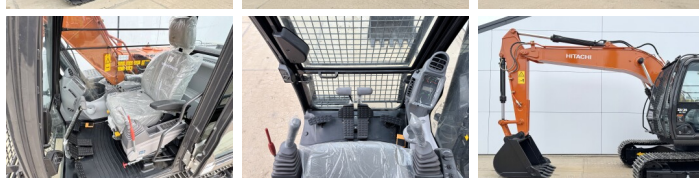

Hitachi

Hitachi ZX140H-GI

BOSS
MACHINERY

€ 67.500 Exclusiv

An 2025
Num?r de referin?? BM006481
Ore 5

Algemeen

Tip ZX140H-GI
Location Veldhoven, Netherlands
Disponibil din stoc la Boss Machinery! Acest? Hitachi ZX140H-GI Excavator din 2025 are o putere a motorului de 66 kW ?i 5 ore de func?ionare. Greutatea total? a acestui Hitachi ZX140H-GI este 14680 kg ?i dimensiunile sunt 6.53 x 2.48 x 2.80. În plus, acest ZX140H-GI este echipat cu Air Suspension Seat, Airco, Radio, Bluetooth, Func?ie suplimentar? hidraulic?, Func?ia de ciocan. Dori?i mai multe informa?ii sau dori?i s? încerca?i Hitachi ZX140H-GI la sediul nostru? V? rug?m s? ne contacta?i.

Maten / Gewichten

Dimensiuni L*Î*L 6.53 x 2.48 x 2.80
Greutate 14680

Motor informatie

Motor marca Isuzu
Model de motor 4BG1TCG
Cilindri 4
Turbo
Capacitate în kW 66

Banden / Rupsen

Farfurie % 100
Sprocket % 100
Lan?% 100
L??imea pl?cii 50 cm

Opties

Air Suspension Seat
Airco