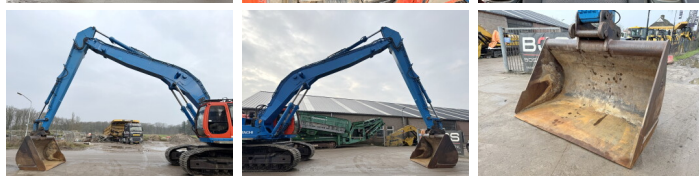

Hitachi

Hitachi EX455 - 16 Meter Long Reach

€ 47.500 Excl. s. v.

An 2002
Număr de referință BM006516
Ore 30.528

Algemeen

Tip EX455 - 16 Meter Long Reach
Location Veldhoven, Netherlands

Dutch vehicle
Certificaat CE + EPA
Chassis nummer 456LC0059

Descriere

Disponibil din stoc la Boss Machinery! Acest Hitachi EX455 - 16 Meter Long Reach Excavator din 2002 are o putere a motorului de 222 kW și 30528 ore de funcționare. Rulată doar în Olanda. Greutatea totală a acestui Hitachi EX455 - 16 Meter Long Reach este 47000 kg și dimensiunile sunt 14.00 x 3.70 x 3.70. În plus, acest EX455 - 16 Meter Long Reach este echipat cu Radio, Airco, Cuplul rapid, Funcție suplimentară hidraulică, Funcția de ciocan. Hitachi Excavator are, de asemenea, o certificare CE + EPA. Doriți mai multe informații sau doriți să încercați Hitachi EX455 - 16 Meter Long Reach la sediul nostru? Vă rugăm să ne contactați.

Maten / Gewichten

Greutate 47000
Dimensiuni L*Î*L 14.00 x 3.70 x 3.70

Motor informatie

Motor marca Isuzu
Model de motor 6WG1TABEB
Cilindri 6
Turbo
Capacitate în kW 222

BOSS
MACHINERY