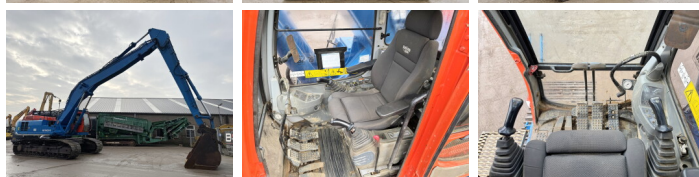

Hitachi

Hitachi EX455 - 16 Meter Long Reach

€ 47.500 Excl. s. v.

An 2002
Număr de referință BM006516
Ore 30.528

Algemeen

Tip EX455 - 16 Meter Long Reach
Location Veldhoven, Netherlands

Dutch vehicle
Certificaat CE + EPA
Chassis nummer 456LC0059

Descriere

Disponibil din stoc la Boss Machinery! Acest Hitachi EX455 - 16 Meter Long Reach Excavator din 2002 are o putere a motorului de 222 kW și 30528 ore de funcționare. Rulată doar în Olanda. Greutatea totală a acestui Hitachi EX455 - 16 Meter Long Reach este 47000 kg și dimensiunile sunt 14.00 x 3.70 x 3.70. În plus, acest EX455 - 16 Meter Long Reach este echipat cu Radio, Airco, Cuplul rapid, Funcție suplimentară hidraulică, Funcția de ciocan. Hitachi Excavator are, de asemenea, o certificare CE + EPA. Doriți mai multe informații sau doriți să încercați Hitachi EX455 - 16 Meter Long Reach la sediul nostru? Vă rugăm să ne contactați.

Maten / Gewichten

Greutate 47000
Dimensiuni L*Î*L 14.00 x 3.70 x 3.70

Motor informatie

Motor marca Isuzu
Model de motor 6WG1TABEB
Cilindri 6
Turbo
Capacitate în kW 222

BOSS
MACHINERY