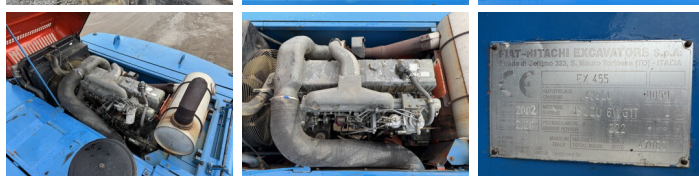

## Algemeen

Tip EX455 - 16 Meter Long Reach  
Location Veldhoven, Netherlands

Dutch vehicle  
Certificaat CE + EPA  
Chassis nummer 456LC0059

Descriere

Disponibil din stoc la Boss Machinery! Acest Hitachi EX455 - 16 Meter Long Reach Excavator din 2002 are o putere a motorului de 222 kW și 30528 ore de funcționare. Rulată doar în Olanda. Greutatea totală a acestui Hitachi EX455 - 16 Meter Long Reach este 47000 kg și dimensiunile sunt 14.00 x 3.70 x 3.70. În plus, acest EX455 - 16 Meter Long Reach este echipat cu Radio, Airco, Cuplul rapid, Funcție suplimentară hidraulică, Funcția de ciocan. Hitachi Excavator are, de asemenea, o certificare CE + EPA. Doriți mai multe informații sau doriți să încercați Hitachi EX455 - 16 Meter Long Reach la sediul nostru? Vă rugăm să ne contactați.

## Motor informatie

Motor marca Isuzu  
Model de motor 6WG1TABEB  
Cilindri 6  
Turbo  
Capacitate în kW 222

**BOSS**  
MACHINERY