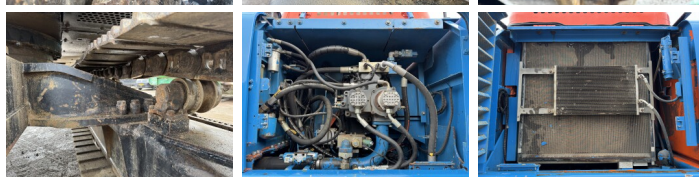

Hitachi

Hitachi EX455 - 16 Meter Long Reach

€ 47.500 Excl. s. v.

An 2002
Număr de referință BM006516
Ore 30.528

Algemeen

Tip EX455 - 16 Meter Long Reach
Location Veldhoven, Netherlands

Dutch vehicle
Certificaat CE + EPA
Chassis nummer 456LC0059

Descriere

Disponibil din stoc la Boss Machinery! Acest Hitachi EX455 - 16 Meter Long Reach Excavator din 2002 are o putere a motorului de 222 kW și 30528 ore de funcționare. Rulată doar în Olanda. Greutatea totală a acestui Hitachi EX455 - 16 Meter Long Reach este 47000 kg și dimensiunile sunt 14.00 x 3.70 x 3.70. În plus, acest EX455 - 16 Meter Long Reach este echipat cu Radio, Airco, Cuplul rapid, Funcție suplimentară hidraulică, Funcția de ciocan. Hitachi Excavator are, de asemenea, o certificare CE + EPA. Doriți mai multe informații sau doriți să încercați Hitachi EX455 - 16 Meter Long Reach la sediul nostru? Vă rugăm să ne contactați.

Maten / Gewichten

Greutate 47000
Dimensiuni L*Î*L 14.00 x 3.70 x 3.70

Motor informatie

Motor marca Isuzu
Model de motor 6WG1TABEB
Cilindri 6
Turbo
Capacitate în kW 222

BOSS
MACHINERY