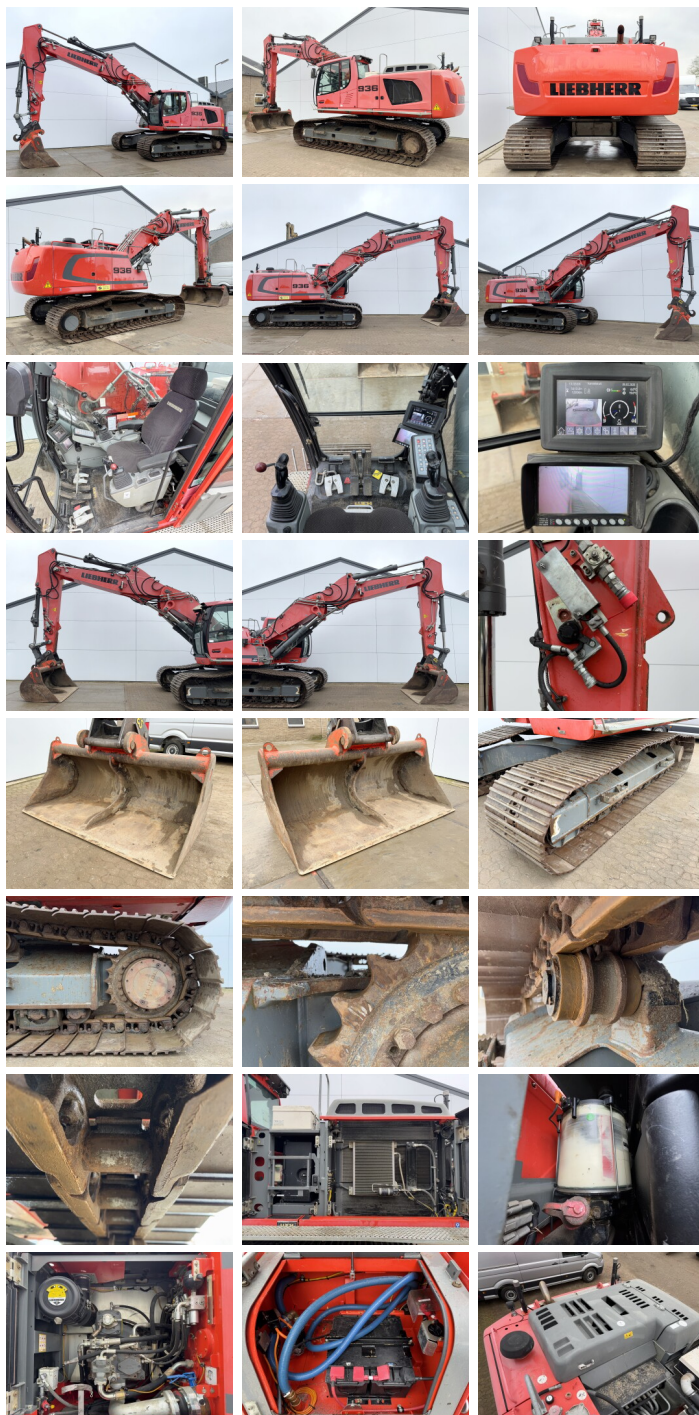

Liebherr

Liebherr R936LC

€ 56.500 Exclusiv

An 2015
Num?r de referin?? BM006505
Ore 12.096

Algemeen

Tip R936LC
Location Veldhoven, Netherlands
Dutch vehicle
Certificaat CE + EPA
Chassis nummer WLHZ1148PZC040310

Descriere

Disponibil din stoc la Boss Machinery! Acest? Liebherr R936LC Excavator din 2015 are o putere a motorului de 160 kW ?i 12096 ore de func?ionare. Rulata doar in Olanda. Greutatea total? a acestui Liebherr R936LC este 34800 kg ?i dimensiunile sunt 11.10 x 3.49 x 3.32. În plus, acest R936LC este echipat cu Cuplor rapid, Camera, AdBlue, Heated Seat, Radio, Air Suspension Seat, Bluetooth, Pressurised Cabin, Airco, Func?ie suplimentar? hidraulic?, Func?ia de ciocan, Lubrifierea central?. Liebherr Excavator are, de asemenea, o certificare CE + EPA . Dori?i mai multe informa?ii sau dori?i s? încerca?i Liebherr R936LC la sediul nostru? V? rug?m s? ne contacta?i.

Maten / Gewichten

Dimensiuni L*Î*L 11.10 x 3.49 x 3.32
Greutate 34800

Motor informatie

Motor marca Liebherr
Model de motor D934 A7
Turbo
Capacitate în kW 160

Banden / Rupsen

L??imea pl?cii 90 cm

BOSS
MACHINERY