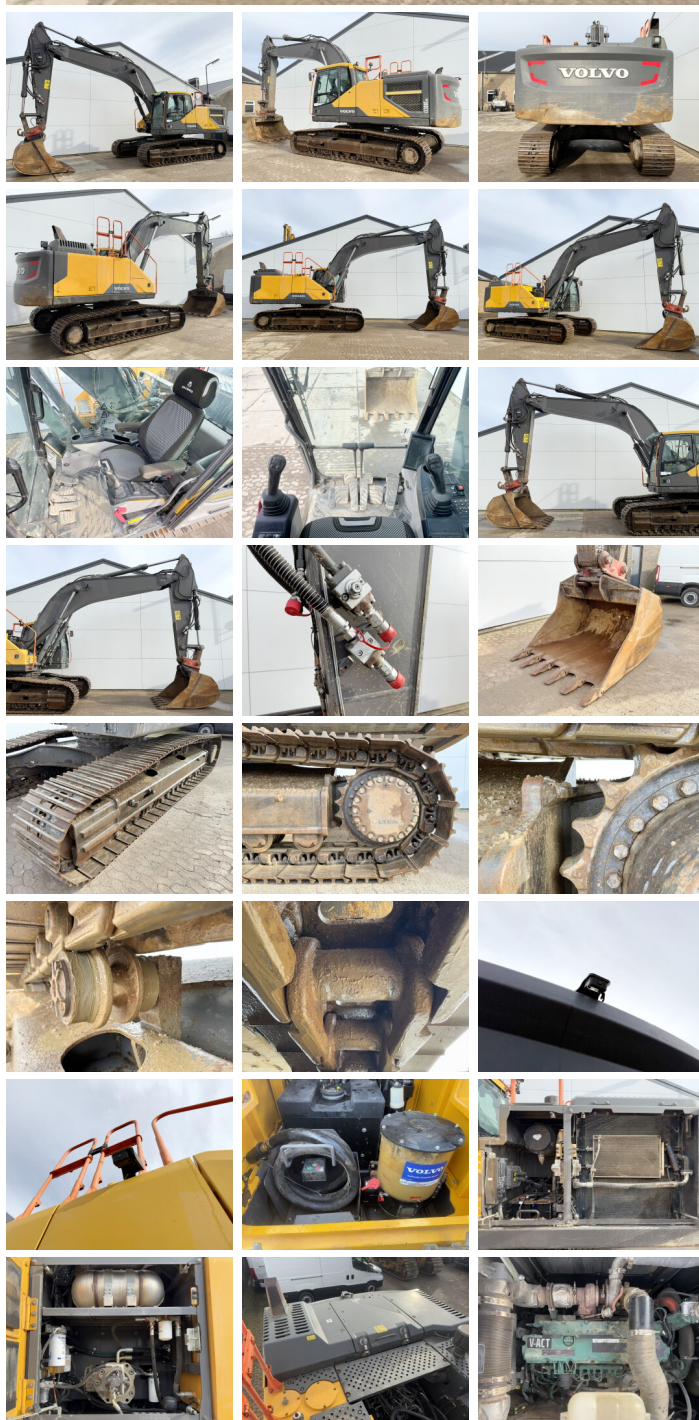

Volvo

Volvo EC300ENL

€ 72.500 Exclusiv

An 2018
Num?r de referin?? BM006465
Ore 11.638

Algemeen

Tip EC300ENL
Location Veldhoven, Netherlands
Certificaat CE
Chassis nummer VCEC300EK00312188

Descriere

Disponibil din stoc la Boss Machinery! Acest? Volvo EC300ENL Excavator din 2018 are o putere a motorului de 180 kW ?i 11638 ore de func?ionare. Greutatea total? a acestui Volvo EC300ENL este 33480 kg ?i dimensiunile sunt 10.40 x 3.00 x 3.31. În plus, acest EC300ENL este echipat cu Heated Seat, Radio, AdBlue, Beacon, Camera, Bluetooth, Air Suspension Seat, Cuplor rapid, Airco, Func?ie suplimentar? hidraulic?, Func?ia de ciocan, Lubrifierea central?. Volvo Excavator are, de asemenea, o certificare CE . Dori?i mai multe informa?ii sau dori?i s? încerca?i Volvo EC300ENL la sediul nostru? V? rug?m s? ne contacta?i.

Maten / Gewichten

Dimensiuni L*Î*L 10.40 x 3.00 x 3.31
Greutate 33480

Motor informatie

Motor marca Volvo
Model de motor D8J
Cilindri 6
Turbo
Capacitate în kW 180

Banden / Rupsen

L??imea pl?cii 60 cm

BOSS

MACHINERY