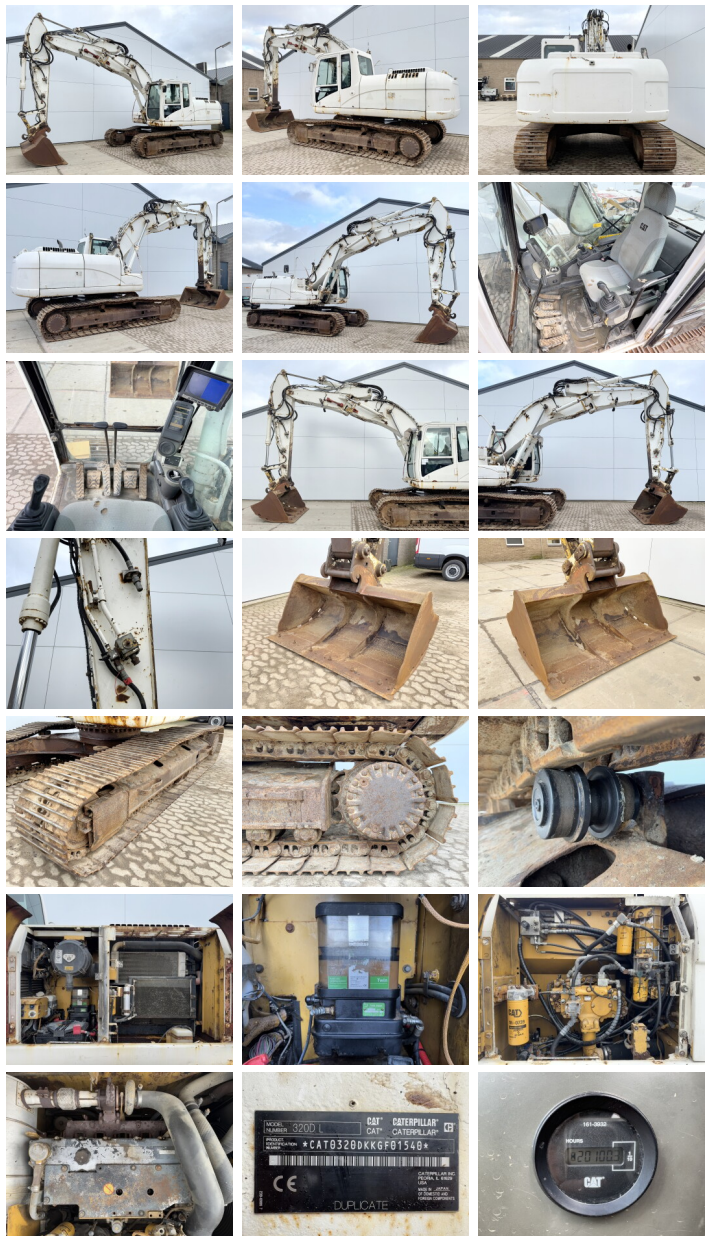

Caterpillar

Caterpillar 320DL

BOSS
MACHINERY

An **2008**
Număr de referință **BM006439**
Ore **20.100**

Algemeen

Tip **320DL**
Location **Veldhoven, Netherlands**
Certificaat **CE**
Chassis nummer **CAT0320DKKGF01540**

Disponibil din stoc la Boss Machinery! Acest Caterpillar 320DL Excavator din 2008 are o putere a motorului de 110 kW și 20100 ore de funcționare. Greutatea totală a acestui Caterpillar 320DL este 20400 kg și dimensiunile sunt 9.40 x 2.99 x 3.07. În plus, acest 320DL este echipat cu Heated Seat, Airco, Cuplur rapid, Climate Control, Radio, Camera, Funcție suplimentară hidraulică, Funcția de ciocan, Lubrifierea centrală. Caterpillar Excavator are, de asemenea, o certificare CE. Doriți mai multe informații sau doriți să încercați Caterpillar 320DL la sediul nostru? Vă rugăm să ne contactați.

Descriere

Maten / Gewichten

Dimensiuni L*Î*L **9.40 x 2.99 x 3.07**
Greutate **20400**

Motor informatie

Motor marca **Caterpillar**
Model de motor **C6.4**
Cilindri **6**
Turbo
Capacitate în kW **110**

Banden / Rupsen

Lățimea plăcii **60 cm**

Opties

Heated Seat
Airco

Cuplor rapid

Climate Control

Radio

Camera

Func?ie suplimentar?
hidraulic?