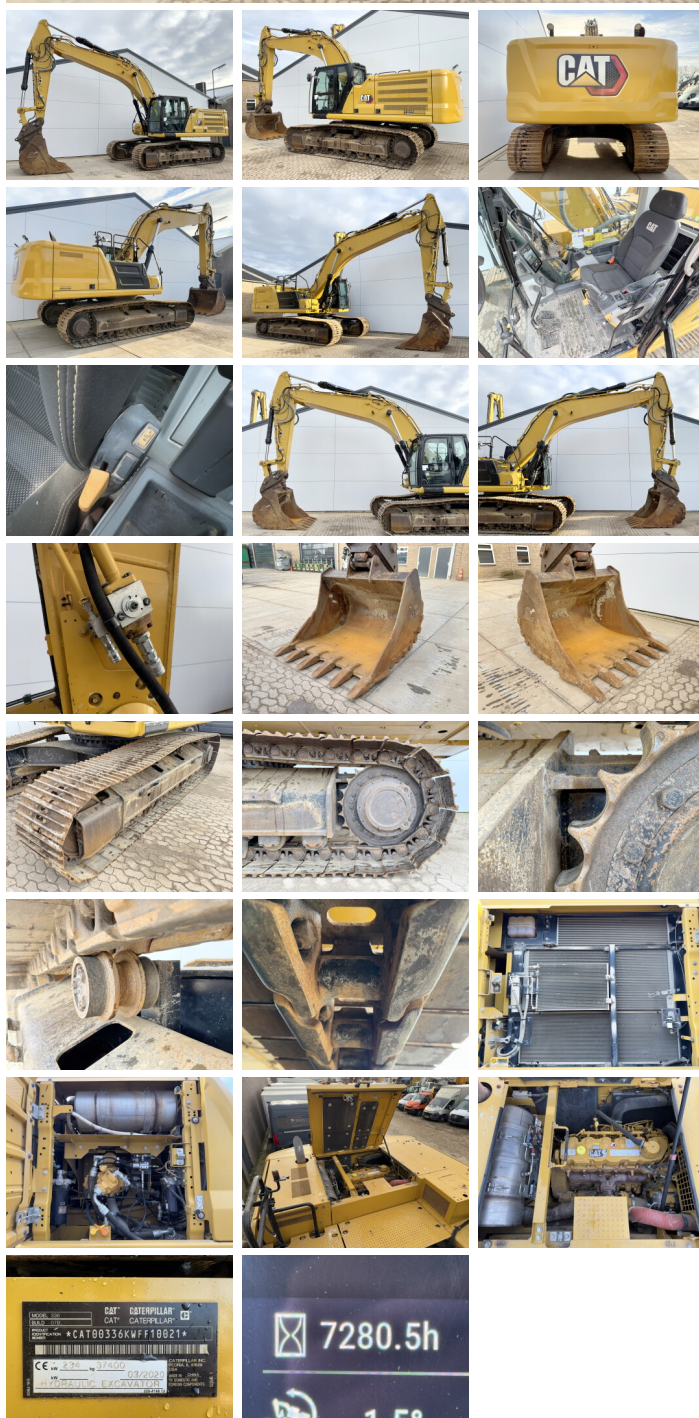

Caterpillar

Caterpillar 336 07B - Next Gen

An **2020**
Număr de referință **BM006450**
Ore **7.280**

Algemeen

Tip 336 07B - Next Gen
Location Veldhoven, Netherlands
Certificaat CE
Chassis nummer CAT00336KWFF10021

Disponibil din stoc la Boss Machinery! Acest Caterpillar 336 07B - Next Gen Excavator din 2020 are o putere a motorului de 234 kW și 7280 ore de funcționare. Greutatea totală a acestui Caterpillar 336 07B - Next Gen este 37400 kg și dimensiunile sunt 11.15 x 3.30 x 3.92. În plus, acest 336 07B - Next Gen este echipat cu Radio, Camera, Heated Seat, AdBlue, Cuplor rapid, Bluetooth, Parking Heater, Airco, Funcție suplimentară hidraulică, Funcția de ciocan, Lubrifierea centrală. Caterpillar Excavator are, de asemenea, o certificare CE. Doriți mai multe informații sau doriți să încercați Caterpillar 336 07B - Next Gen la sediul nostru? Vă rugăm să ne contactați.

Descriere

Maten / Gewichten

Dimensiuni L*Î*L 11.15 x 3.30 x 3.92
Greutate 37400

Motor informatie

Motor marca Caterpillar
Model de motor C9.3B
Cilindri 6
Turbo
Capacitate în kW 234

Banden / Rupsen

Farfurie % 40
Sprocket % 40

BOSS
MACHINERY

Lan?% 70
L??imea pl?cii 70 cm

Opties

Radio
Camera
Heated Seat
AdBlue
Cuplor rapid
Bluetooth
Parking Heater
Airco
Func?ie suplimentar?
hidraulic?
Func?ia de ciocan
Lubrifierea central?