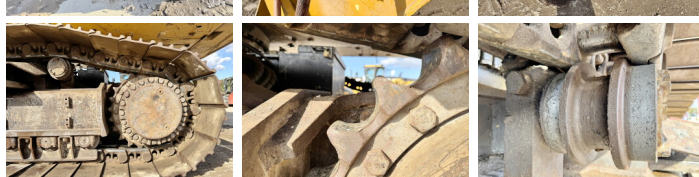

Caterpillar

Caterpillar 345CL UHD - 30 Meter Demolition

€ 138.000 Exclusiv

An **2007**
Num?r de referin?? **BM006168**
Ore **24.441**

Algemeen

Tip **345CL UHD - 30 Meter Demolition**
Location **Veldhoven, Netherlands**

Dutch vehicle
Certificaat
Chassis nummer

CE
CAT0345CESPC00241
Disponibil din stoc la Boss Machinery! Aceast?
Caterpillar 345CL UHD - 30 Meter Demolition Excavator din 2007 are o putere a motorului de 239 kW ?i 24441 ore de func?ionare. Rulata doar in Olanda. Greutatea total? a acestui Caterpillar 345CL UHD - 30 Meter Demolition este 57900 kg ?i dimensiunile sunt 13.10 x 3.51 x 3.65. În plus, acest 345CL UHD - 30 Meter Demolition este echipat cu Radio, Pressurised Cabin, Airco, MP Rotation Lines, Camera, Func?ie suplimentar? hidraulic?, Func?ia de ciocan. Caterpillar Excavator are, de asemenea, o certificare CE . Dori?i mai multe informa?ii sau dori?i s? încerca?i Caterpillar 345CL UHD - 30 Meter Demolition la sediul nostru? V? rug?m s? ne contacta?i.

Descriere

Maten / Gewichten

Dimensiuni L*Î*L **13.10 x 3.51 x 3.65**
Greutate **57900**

Motor informatie

Motor marca **Caterpillar**
Model de motor **C13**
Cilindri **6**
Turbo

BOSS
MACHINERY