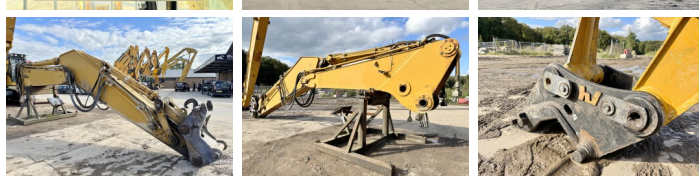

Caterpillar

Caterpillar 345CL UHD - 30 Meter Demolition

€ 138.000 Exclusiv

An **2007**
Num?r de referin?? **BM006168**
Ore **24.441**

Algemeen

Tip **345CL UHD - 30 Meter Demolition**
Location **Veldhoven, Netherlands**

Dutch vehicle
Certificaat
Chassis nummer

CE
CAT0345CESPC00241
Disponibil din stoc la Boss Machinery! Aceast?
Caterpillar 345CL UHD - 30 Meter Demolition Excavator din 2007 are o putere a motorului de 239 kW ?i 24441 ore de func?ionare. Rulata doar in Olanda. Greutatea total? a acestui Caterpillar 345CL UHD - 30 Meter Demolition este 57900 kg ?i dimensiunile sunt 13.10 x 3.51 x 3.65. În plus, acest 345CL UHD - 30 Meter Demolition este echipat cu Radio, Pressurised Cabin, Airco, MP Rotation Lines, Camera, Func?ie suplimentar? hidraulic?, Func?ia de ciocan. Caterpillar Excavator are, de asemenea, o certificare CE . Dori?i mai multe informa?ii sau dori?i s? încerca?i Caterpillar 345CL UHD - 30 Meter Demolition la sediul nostru? V? rug?m s? ne contacta?i.

Descriere

Maten / Gewichten

Dimensiuni L*Î*L **13.10 x 3.51 x 3.65**
Greutate **57900**

Motor informatie

Motor marca **Caterpillar**
Model de motor **C13**
Cilindri **6**
Turbo

BOSS
MACHINERY