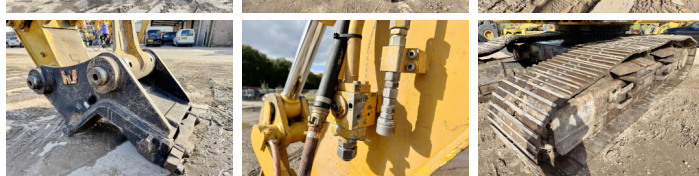

Caterpillar

Caterpillar 345CL UHD - 30 Meter Demolition

€ 138.000 Exclusiv

An **2007**
Num?r de referin?? **BM006168**
Ore **24.441**

Algemeen

Tip **345CL UHD - 30 Meter Demolition**
Location **Veldhoven, Netherlands**

Dutch vehicle
Certificaat
Chassis nummer

CE
CAT0345CESPC00241
Disponibil din stoc la Boss Machinery! Aceast?
Caterpillar 345CL UHD - 30 Meter Demolition Excavator din 2007 are o putere a motorului de 239 kW ?i 24441 ore de func?ionare. Rulata doar in Olanda. Greutatea total? a acestui Caterpillar 345CL UHD - 30 Meter Demolition este 57900 kg ?i dimensiunile sunt 13.10 x 3.51 x 3.65. În plus, acest 345CL UHD - 30 Meter Demolition este echipat cu Radio, Pressurised Cabin, Airco, MP Rotation Lines, Camera, Func?ie suplimentar? hidraulic?, Func?ia de ciocan. Caterpillar Excavator are, de asemenea, o certificare CE . Dori?i mai multe informa?ii sau dori?i s? încerca?i Caterpillar 345CL UHD - 30 Meter Demolition la sediul nostru? V? rug?m s? ne contacta?i.

Descriere

Maten / Gewichten

Dimensiuni L*Î*L **13.10 x 3.51 x 3.65**
Greutate **57900**

Motor informatie

Motor marca **Caterpillar**
Model de motor **C13**
Cilindri **6**
Turbo

BOSS
MACHINERY