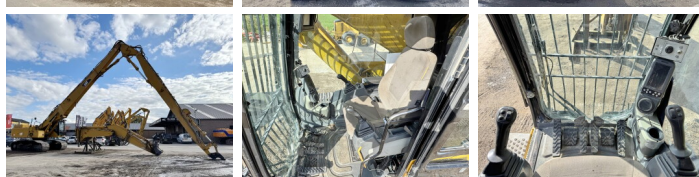

Caterpillar

Caterpillar 345CL UHD - 30 Meter Demolition

€ 138.000 Exclusiv

An **2007**
Num?r de referin?? **BM006168**
Ore **24.441**

Algemeen

Tip **345CL UHD - 30 Meter Demolition**
Location **Veldhoven, Netherlands**

Dutch vehicle
Certificaat
Chassis nummer

CE
CAT0345CESPC00241
Disponibil din stoc la Boss Machinery! Aceast?
Caterpillar 345CL UHD - 30 Meter Demolition Excavator din 2007 are o putere a motorului de 239 kW ?i 24441 ore de func?ionare. Rulata doar in Olanda. Greutatea total? a acestui Caterpillar 345CL UHD - 30 Meter Demolition este 57900 kg ?i dimensiunile sunt 13.10 x 3.51 x 3.65. În plus, acest 345CL UHD - 30 Meter Demolition este echipat cu Radio, Pressurised Cabin, Airco, MP Rotation Lines, Camera, Func?ie suplimentar? hidraulic?, Func?ia de ciocan. Caterpillar Excavator are, de asemenea, o certificare CE . Dori?i mai multe informa?ii sau dori?i s? încerca?i Caterpillar 345CL UHD - 30 Meter Demolition la sediul nostru? V? rug?m s? ne contacta?i.

Descriere

Maten / Gewichten

Dimensiuni L*Î*L **13.10 x 3.51 x 3.65**
Greutate **57900**

Motor informatie

Motor marca **Caterpillar**
Model de motor **C13**
Cilindri **6**
Turbo

BOSS
MACHINERY