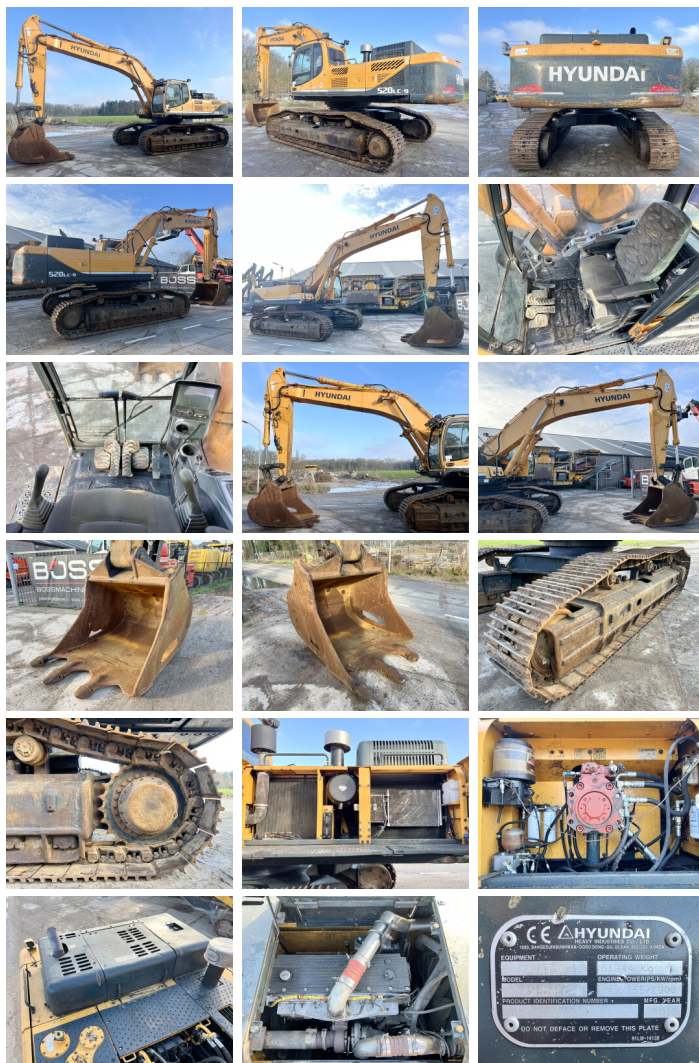

Hyundai

Hyundai R520LC-9

BOSS
MACHINERY

€ 56.500 Exclusiv

An 2012
Num?r de referin?? BM005620
Ore 23.077

Algemeen

Tip R520LC-9
Location Veldhoven, Netherlands
Certificaat CE + EPA
Chassis nummer HHKHZB02AC0000138

Descriere

Disponibil din stoc la Boss Machinery! Acest? Hyundai R520LC-9 Excavator din 2012 are o putere a motorului de 255 kW ?i 23077 ore de func?ionare. Greutatea total? a acestui Hyundai R520LC-9 este 52675 kg ?i dimensiunile sunt 12.20 x 3.70 x 3.90. În plus, acest R520LC-9 este echipat cu Camera, Radio, Airco, Func?ie suplimentar? hidraulic?, Func?ia de ciocan, Lubrifierea central?. Hyundai Excavator are, de asemenea, o certificare CE + EPA . Dori?i mai multe informa?ii sau dori?i s? încerca?i Hyundai R520LC-9 la sediul nostru? V? rug?m s? ne contacta?i.

Maten / Gewichten

Greutate 52675
Dimensiuni L*Î*L 12.20 x 3.70 x 3.90

Motor informatie

Motor marca Cummins
Model de motor QSM11
Turbo
Capacitate în kW 255

Banden / Rupsen

Farfurie % 70
Lan?% 70
Sprocket % 80
L??imea pl?cii 70 cm