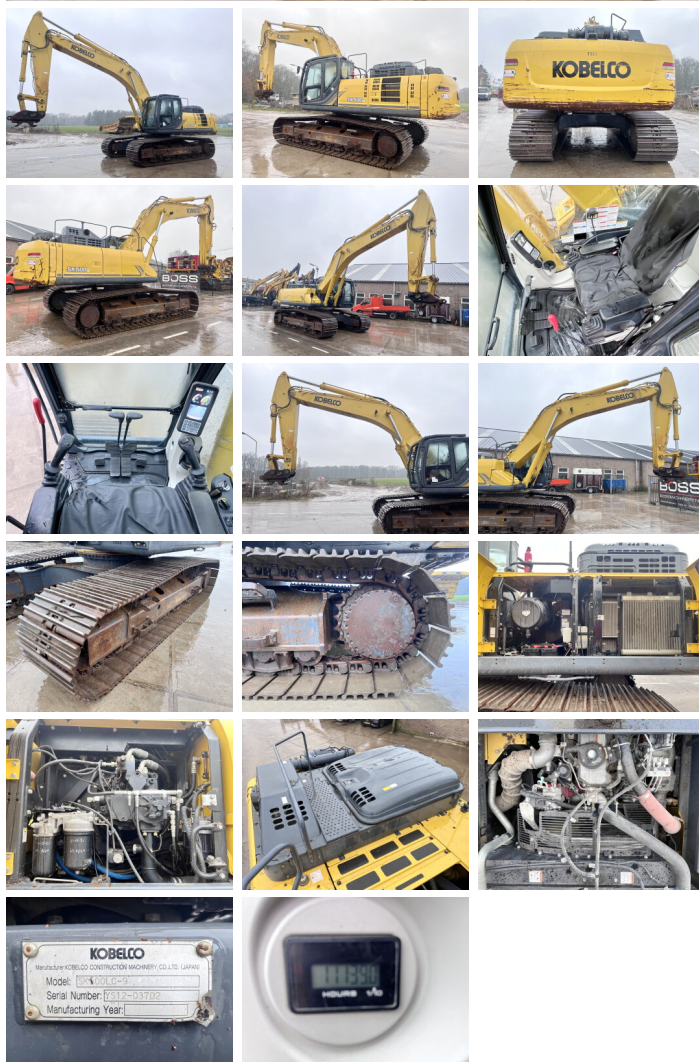

Kobelco

Kobelco SK500LC-9

BOSS
MACHINERY

€ 59.000 Exclusiv

An 2015
Num?r de referin?? BM004775
Ore 11.129

Algemeen

Tip SK500LC-9
Location Veldhoven, Netherlands
Certificaat EPA
Chassis nummer YS1203702

Descriere

Disponibil din stoc la Boss Machinery! Acest? Kobelco SK500LC-9 Excavator din 2015 are o putere a motorului de 257 kW ?i 11129 ore de func?ionare. Greutatea total? a acestui Kobelco SK500LC-9 este 50500 kg ?i dimensiunile sunt 12.40 x 3.66 x 3.90. În plus, acest SK500LC-9 este echipat cu Radio, Camera, Airco, Cuplor rapid, Func?ie suplimentar? hidraulic?, Func?ia de ciocan. Kobelco Excavator are, de asemenea, o certificare EPA . Dori?i mai multe informa?ii sau dori?i s? încerca?i Kobelco SK500LC-9 la sediul nostru? V? rug?m s? ne contacta?i.

Maten / Gewichten

Greutate 50500
Dimensiuni L*Î*L 12.40 x 3.66 x 3.90

Motor informatie

Motor marca HINO
Model de motor P11C-VC
Turbo
Capacitate în kW 257

Banden / Rupsen

Lan?% 80
Farfurie % 90
Sprocket % 80
L??imea pl?cii 70