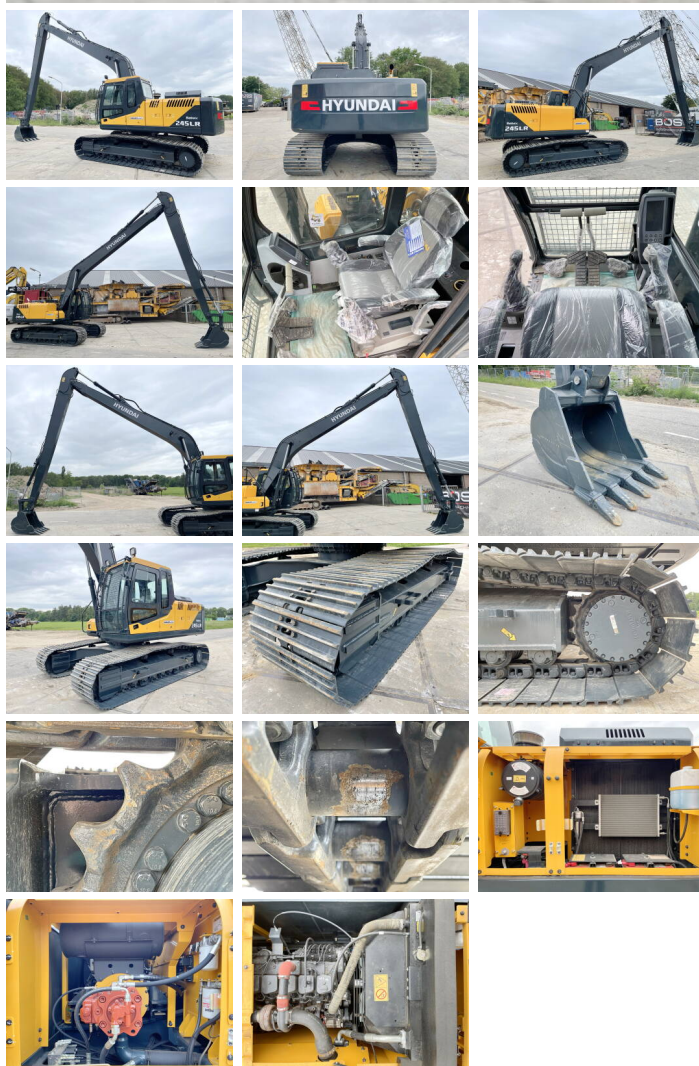

Hyundai

Hyundai R245LR

BOSS
MACHINERY

€ 109.000 Exclusiv

An **2024**
Num?r de referin?? **BM005575**
Ore **10**

Algemeen

Tip **R245LR**
Location **Veldhoven, Netherlands**
Certificaat **NOT FOR SALE IN EU / NO CE MARK**
Descriere **Disponibil din stoc la Boss Machinery! Acest? Hyundai R245LR Excavator din 2024 are o putere a motorului de 104 kW ?i 10 ore de func?ionare. Greutatea total? a acestui Hyundai R245LR este 24500 kg kg ?i dimensiunile sunt 12.10 x 3.19 x 3.30. În plus, acest R245LR este echipat cu Bluetooth, Airco, Radio. Hyundai Excavator are, de asemenea, o certificare NOT FOR SALE IN EU / NO CE MARK . Dori?i mai multe informa?ii sau dori?i s? încerca?i Hyundai R245LR la sediul nostru? V? rug?m s? ne contacta?i.**

Maten / Gewichten

Greutate **24500 kg**
Dimensiuni L*Î*L **12.10 x 3.19 x 3.30**

Motor informatie

Motor marca **Cummins**
Model de motor **6BT5.9C**
Turbo
Capacitate în kW **104**

Banden / Rupsen

Sprocket % **100**
Lan?% **100**
Farfurie % **100**
L??imea pl?cii **80 cm**