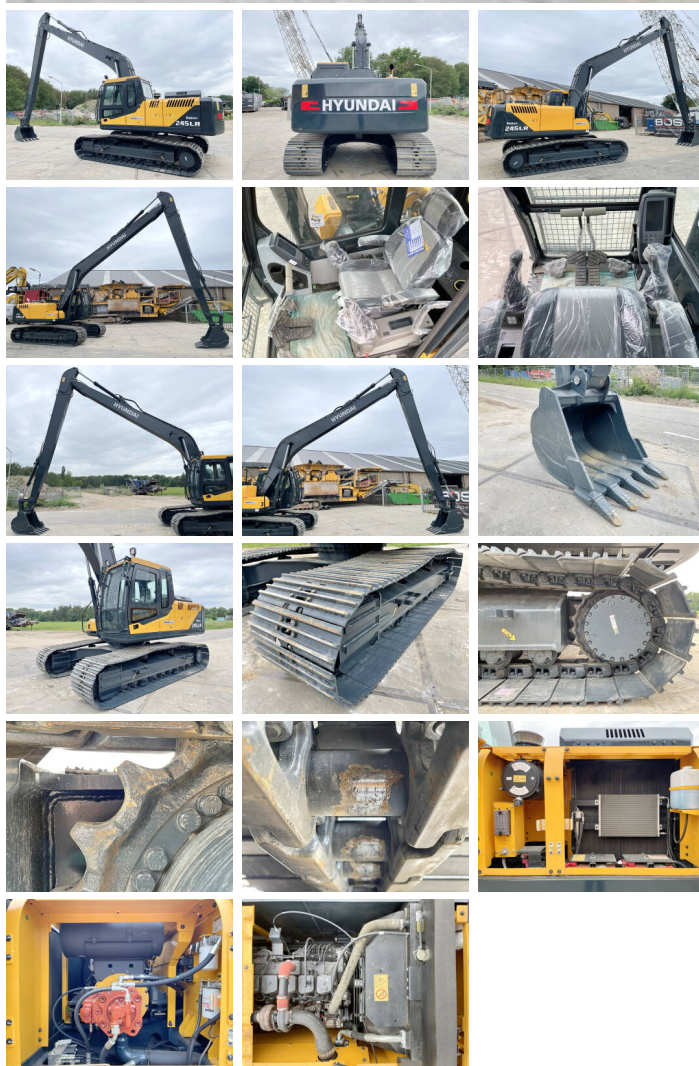

Hyundai

Hyundai R245LR

BOSS
MACHINERY

€ 109.000 Exclusiv

An **2024**
Num?r de referin?? **BM005574**
Ore **10**

Algemeen

Tip **R245LR**
Location **Veldhoven, Netherlands**
Certificaat **NOT FOR SALE IN EU / NO CE MARK**
Disponibil din stoc la Boss Machinery! Acest? Hyundai R245LR Excavator din 2024 are o putere a motorului de 104 kW ?i 10 ore de func?ionare. Greutatea total? a acestui Hyundai R245LR este 24500 kg kg ?i dimensiunile sunt 12.10 x 3.19 x 3.30. În plus, acest R245LR este echipat cu Radio, Airco, Bluetooth. Hyundai Excavator are, de asemenea, o certificare NOT FOR SALE IN EU / NO CE MARK . Dori?i mai multe informa?ii sau dori?i s? încerca?i Hyundai R245LR la sediul nostru? V? rug?m s? ne contacta?i.

Maten / Gewichten

Dimensiuni L*Î*L **12.10 x 3.19 x 3.30**
Greutate **24500 kg**

Motor informatie

Motor marca **Cummins**
Model de motor **6BT5.9C**
Turbo
Capacitate în kW **104**

Banden / Rupsen

Farfurie % **100**
Sprocket % **100**
Lan?% **100**
L??imea pl?cii **80 cm**

Opties