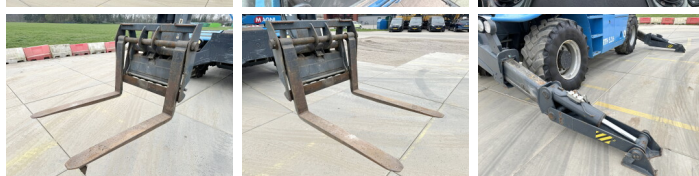

Magni

Magni RTH5.26

BOSS
MACHINERY

€ 69.500 Exclusiv

An 2013
Num?r de referin?? BM005722
Ore 4.213

Algemeen

Tip RTH5.26
Location Veldhoven, Netherlands
Dutch vehicle
Certificaat CE

Descriere

Disponibil din stoc la Boss Machinery! Acest? Magni RTH5.26 Telescopic handlers din 2013 are o putere a motorului de 115 kW ?i 4213 ore de func?ionare. Rulata doar in Olanda. Greutatea total? a acestui Magni RTH5.26 este 18000 kg ?i dimensiunile sunt 9.35 x 2.85 x 3.16. În plus, acest RTH5.26 este echipat cu Beacon, Radio, Backup alarm, Cuplor rapid. Magni Telescopic handlers are, de asemenea, o certificare CE . Dori?i mai multe informa?ii sau dori?i s? încerca?i Magni RTH5.26 la sediul nostru? V? rug?m s? ne contacta?i.

Maten / Gewichten

Greutate 18000
Dimensiuni L*Î*L 9.35 x 2.85 x 3.16

Technische informatie

Cutie de viteze Automatic
Lifting Height 25.66 m
Consola de configurare 4 x 4

Motor informatie

Motor marca Mercedes
Model de motor OM924LA
Cilindri 4
Capacitate în kW 115

Banden / Rupsen