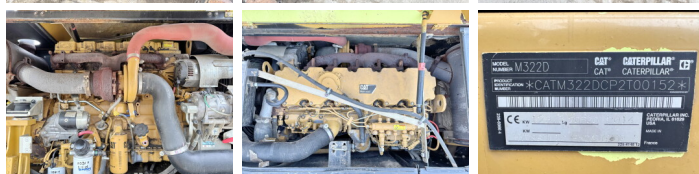

Caterpillar

Caterpillar M322D

BOSS
MACHINERY

€ 49.500 Exclusiv

An 2014
Num?r de referin?? BM006322
Ore 11.392

Algemeen

Tip M322D
Location Veldhoven, Netherlands
Certificaat CE
Chassis nummer CATM322DCP2T00152

Disponibil din stoc la Boss Machinery! Acest? Caterpillar M322D Wheeled Excavator din 2014 are o putere a motorului de 130 kW ?i 11392 ore de func?ionare. Greutatea total? a acestui Caterpillar M322D este 20500 kg ?i dimensiunile sunt 9.20 x 2.74 x 3.17. În plus, acest M322D este echipat cu Cuplor rapid, Radio, Airco, Camera, Heated Seat, Func?ie suplimentar? hidraulic?, Func?ia de ciocan, Lubrifierea central?. Caterpillar Wheeled Excavator are, de asemenea, o certificare CE . Dori?i mai multe informa?ii sau dori?i s? încerca?i Caterpillar M322D la sediul nostru? V? rug?m s? ne contacta?i.

Descriere

Maten / Gewichten

Dimensiuni L*Î*L 9.20 x 2.74 x 3.17
Greutate 20500

Technische informatie

German Machine
Consola de configurare 4x4

Motor informatie

Motor marca Caterpillar
Model de motor C6.6
Cilindri 6
Turbo
Capacitate în kW 130