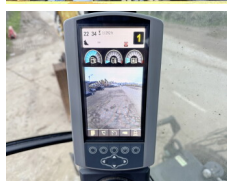

Caterpillar

Caterpillar M322D

BOSS
MACHINERY

€ 49.500 Exclusiv

An 2014
Num?r de referin?? BM006322
Ore 11.392

Algemeen

Tip M322D
Location Veldhoven, Netherlands
Certificaat CE
Chassis nummer CATM322DCP2T00152

Disponibil din stoc la Boss Machinery! Acest? Caterpillar M322D Wheeled Excavator din 2014 are o putere a motorului de 130 kW ?i 11392 ore de func?ionare. Greutatea total? a acestui Caterpillar M322D este 20500 kg ?i dimensiunile sunt 9.20 x 2.74 x 3.17. În plus, acest M322D este echipat cu Cuplor rapid, Radio, Airco, Camera, Heated Seat, Func?ie suplimentar? hidraulic?, Func?ia de ciocan, Lubrifierea central?. Caterpillar Wheeled Excavator are, de asemenea, o certificare CE . Dori?i mai multe informa?ii sau dori?i s? încerca?i Caterpillar M322D la sediul nostru? V? rug?m s? ne contacta?i.

Descriere

Maten / Gewichten

Dimensiuni L*Î*L 9.20 x 2.74 x 3.17
Greutate 20500

Technische informatie

German Machine
Consola de configurare 4x4

Motor informatie

Motor marca Caterpillar
Model de motor C6.6
Cilindri 6
Turbo
Capacitate în kW 130