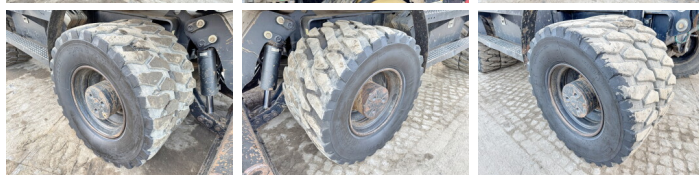

Caterpillar

Caterpillar M322D

BOSS
MACHINERY

€ 49.500 Exclusiv

An 2014
Num?r de referin?? BM006322
Ore 11.392

Algemeen

Tip M322D
Location Veldhoven, Netherlands
Certificaat CE
Chassis nummer CATM322DCP2T00152

Disponibil din stoc la Boss Machinery! Acest? Caterpillar M322D Wheeled Excavator din 2014 are o putere a motorului de 130 kW ?i 11392 ore de func?ionare. Greutatea total? a acestui Caterpillar M322D este 20500 kg ?i dimensiunile sunt 9.20 x 2.74 x 3.17. În plus, acest M322D este echipat cu Cuplor rapid, Radio, Airco, Camera, Heated Seat, Func?ie suplimentar? hidraulic?, Func?ia de ciocan, Lubrifierea central?. Caterpillar Wheeled Excavator are, de asemenea, o certificare CE . Dori?i mai multe informa?ii sau dori?i s? încerca?i Caterpillar M322D la sediul nostru? V? rug?m s? ne contacta?i.

Descriere

Maten / Gewichten

Dimensiuni L*Î*L 9.20 x 2.74 x 3.17
Greutate 20500

Technische informatie

German Machine
Consola de configurare 4x4

Motor informatie

Motor marca Caterpillar
Model de motor C6.6
Cilindri 6
Turbo
Capacitate în kW 130