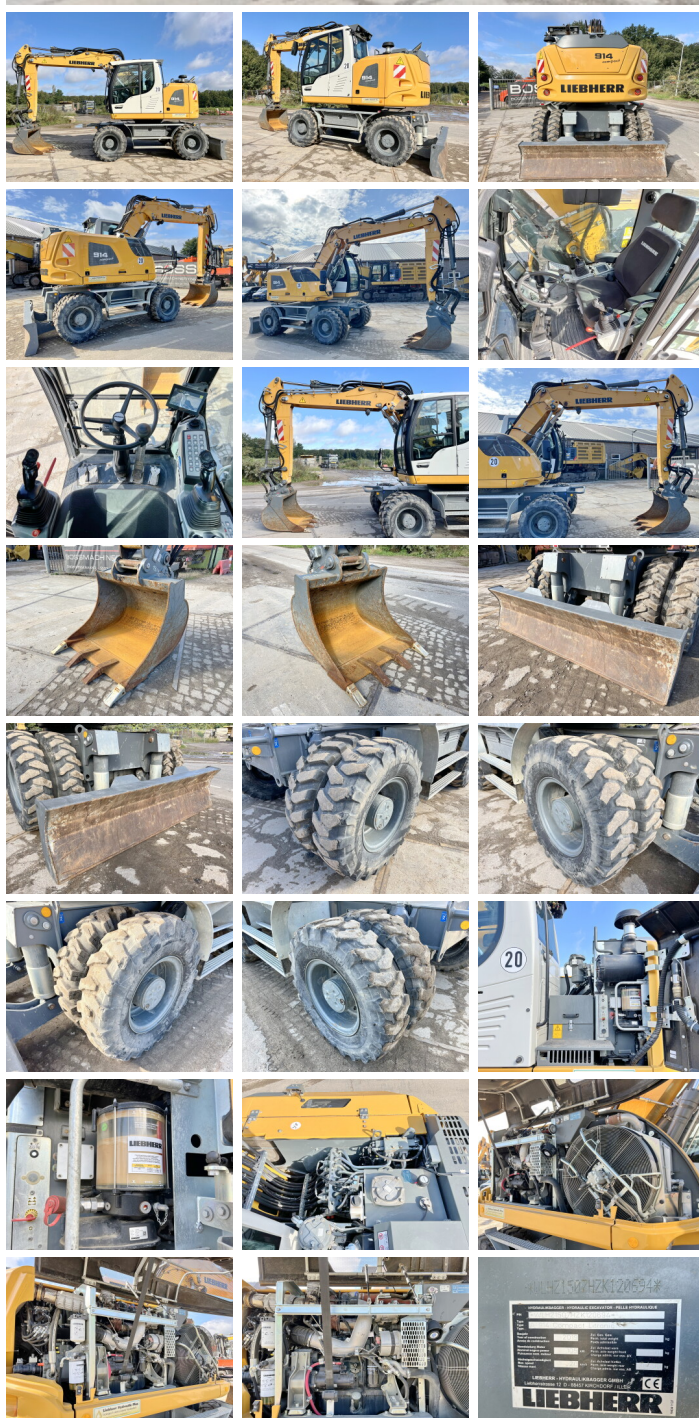

Liebherr

Liebherr A914 Compact Litronic - Likufix

€ 110.000 Excl. tax

An 2020
Număr de referință? BM006040
Ore 3.012

Algemeen

Tip A914 Compact Litronic - Likufix
Location Veldhoven, Netherlands
First owner
Certificaat CE
Chassis number WLHZ1507HZK120694

Disponibil din stoc la Boss Machinery! Acesta? Liebherr A914 Compact Litronic - Likufix Wheeled Excavator din 2020 are o putere a motorului de 105 kW și 3012 ore de funcționare. Cumpărat de la primul proprietar. Greutatea totală a acestui Liebherr A914 Compact Litronic - Likufix este 16500 kg și dimensiunile sunt 7.85 x 2.54 x 3.16. În plus, acest A914 Compact Litronic - Likufix este echipat cu Aircor, MP Rotation Lines, Heated Seat, Bluetooth, Backup alarm, Cuplor rapid, Camera, Radio, AdBlue, Funcție suplimentară hidraulică?, Funcția de ciocan, Lubrifierea centrală. Liebherr Wheeled Excavator are, de asemenea, o certificare CE. Doriți mai multe informații sau doriți să încercați Liebherr A914 Compact Litronic - Likufix la sediul nostru? Vă rugăm să ne contactați.

Descriere

Maten / Gewichten

Greutate 16500
Dimensiuni L*Î*L 7.85 x 2.54 x 3.16

Technische informatie

Consola de configurare 4x4

BOSS
MACHINERY

Motor informatie

Motor marca	FPT
Model de motor	F4HF45PE00A
Cilindri	4
Turbo	
Capacitate în kW	105