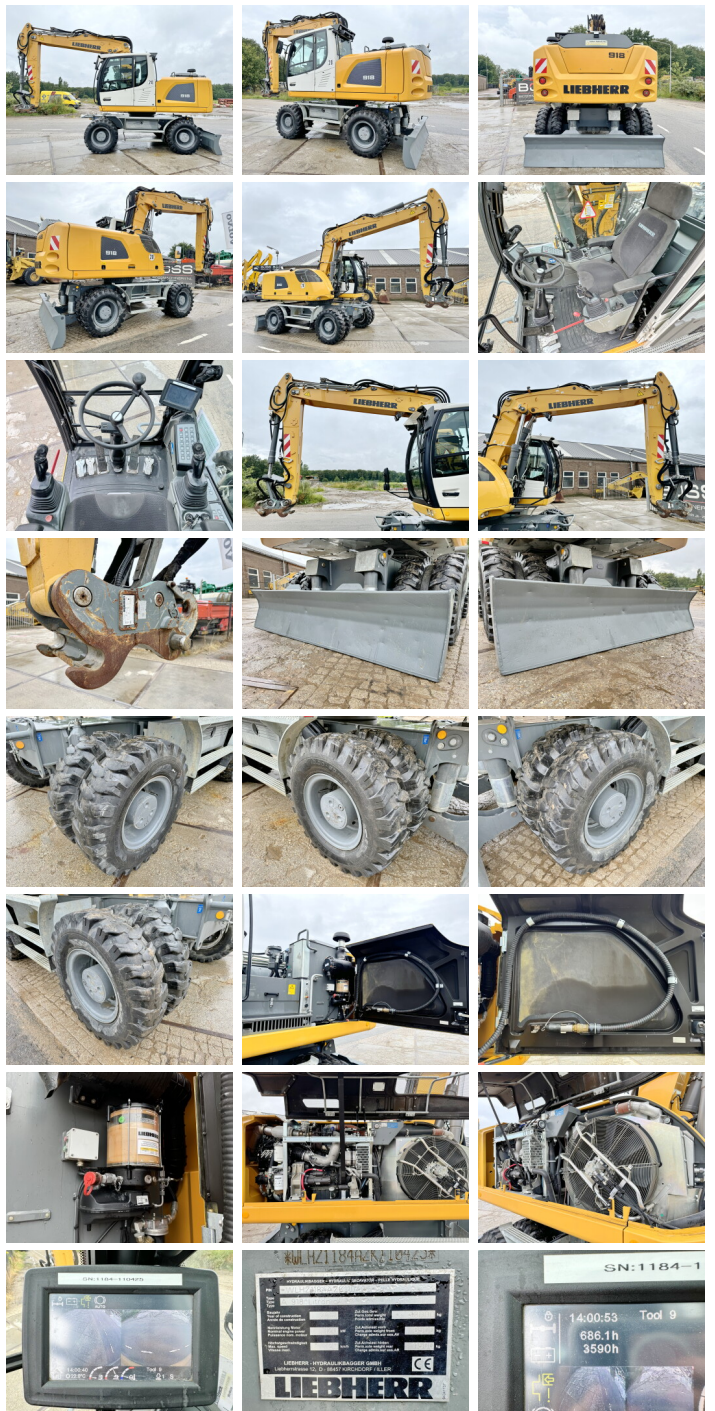

Liebherr

Liebherr A918 EW Litronic 3588hr

€ 115.000 Exclusiv

An 2019
Num?r de referin?? BM006041
Ore 3.588

Algemeen

Tip A918 EW Litronic - Likufix
Location Veldhoven, Netherlands
First owner

Overig blade width 275cm -
refueling system incl pump -
tilt hydraulic function -
rotation function - SW
adapter 48 Likufix - stick
length 265cm

Certificaat CE + EPA

Chassis nummer 110425

Disponibil din stoc la Boss Machinery! Acest? Liebherr A918 EW Litronic - Likufix Wheeled Excavator din 2019 are o putere a motorului de 120 kW ?i 3588 ore de func?ionare. Cump?rat de la primul proprietar. Greutatea total? a acestui Liebherr A918 EW Litronic - Likufix este 18000 kg ?i dimensiunile sunt 8.65 x 2.75 x 3.35. În plus, acest A918 EW Litronic - Likufix este echipat cu Backup alarm, Cuplor rapid, AdBlue, Camera, Airco, Radio, Func?ie suplimentar? hidraulic?, Func?ia de ciocan, Lubrifierea central?. Liebherr Wheeled Excavator are, de asemenea, o certificare CE + EPA . Dori?i mai multe informa?ii sau dori?i s? încerca?i Liebherr A918 EW Litronic - Likufix la sediul nostru? V? rug?m s? ne contacta?i.

Descriere

Maten / Gewichten

Dimensiuni L*Î*L 8.65 x 2.75 x 3.35

Greutate 18000

Technische informatie

German Machine

BOSS

MACHINERY

Consola de configurare 4x4

Motor informatie

Motor marca FPT (FIAT POWER TRAIN)
Model de motor F4HFE413G
Cilindri 4
Turbo
Capacitate în kW 120

Banden / Rupsen

60% 60% 60% 60% 10.00-20
60% 60% 60% 60% 10.00-20