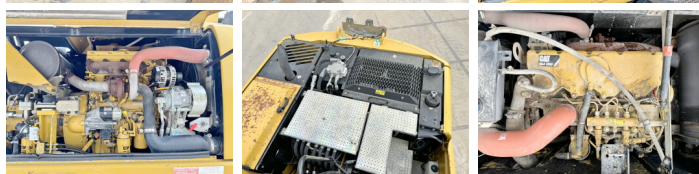

Caterpillar

Caterpillar M315D

BOSS
MACHINERY

€ 43.500 Exclusiv

An 2013
Num?r de referin?? BM005931
Ore 14.364

Algemeen

Tip M315D
Location Veldhoven, Netherlands
Certificaat CE
Chassis nummer CATM315DVJ5B00525

Disponibil din stoc la Boss Machinery! Acest? Caterpillar M315D Wheeled Excavator din 2013 are o putere a motorului de 117 kW ?i 14364 ore de func?ionare. Greutatea total? a acestui Caterpillar M315D este 18000 kg ?i dimensiunile sunt 8.50 x 2.65 x 3.15. În plus, acest M315D este echipat cu Cuplor rapid, Heated Cab, Airco, Beacon, Camera, Func?ie suplimentar? hidraulic?, Func?ia de ciocan. Caterpillar Wheeled Excavator are, de asemenea, o certificare CE . Dori?i mai multe informa?ii sau dori?i s? încerca?i Caterpillar M315D la sediul nostru? V? rug?m s? ne contacta?i.

Descriere

Maten / Gewichten

Greutate 18000
Dimensiuni L*Î*L 8.50 x 2.65 x 3.15

Technische informatie

Consola de configurare 4x4

Motor informatie

Motor marca Caterpillar
Model de motor C4.4
Cilindri 4
Turbo
Capacitate în kW 117

Banden / Rupsen