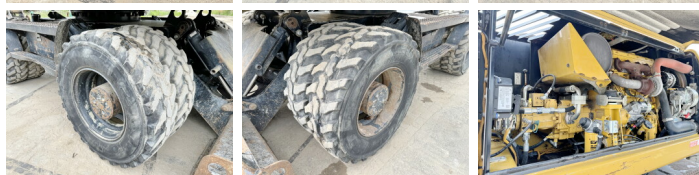

Caterpillar

Caterpillar M315D

BOSS
MACHINERY

€ 43.500 Exclusiv

An 2013
Num?r de referin?? BM005931
Ore 14.364

Algemeen

Tip M315D
Location Veldhoven, Netherlands
Certificaat CE
Chassis nummer CATM315DVJ5B00525

Disponibil din stoc la Boss Machinery! Acest? Caterpillar M315D Wheeled Excavator din 2013 are o putere a motorului de 117 kW ?i 14364 ore de func?ionare. Greutatea total? a acestui Caterpillar M315D este 18000 kg ?i dimensiunile sunt 8.50 x 2.65 x 3.15. În plus, acest M315D este echipat cu Cuplor rapid, Heated Cab, Airco, Beacon, Camera, Func?ie suplimentar? hidraulic?, Func?ia de ciocan. Caterpillar Wheeled Excavator are, de asemenea, o certificare CE . Dori?i mai multe informa?ii sau dori?i s? încerca?i Caterpillar M315D la sediul nostru? V? rug?m s? ne contacta?i.

Descriere

Maten / Gewichten

Greutate 18000
Dimensiuni L*Î*L 8.50 x 2.65 x 3.15

Technische informatie

Consola de configurare 4x4

Motor informatie

Motor marca Caterpillar
Model de motor C4.4
Cilindri 4
Turbo
Capacitate în kW 117

Banden / Rupsen