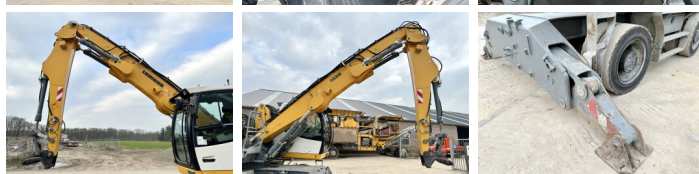

Liebherr

Liebherr LH22 M Litronic

BOSS
MACHINERY

€ 54.500 Exclusiv

An 2015
Num?r de referin?? BM005647
Ore 15.444

Algemeen

Tip LH22 M Litronic
Location Veldhoven, Netherlands
Dutch vehicle
Certificaat CE + EPA
Chassis nummer WLHZ1197VZK078454

Descriere

Disponibil din stoc la Boss Machinery! Acest? Liebherr LH22 M Litronic Material handler din 2015 are o putere a motorului de 100 kW ?i 15444 ore de func?ionare. Rulata doar in Olanda. Greutatea total? a acestui Liebherr LH22 M Litronic este 22900 kg ?i dimensiunile sunt -. În plus, acest LH22 M Litronic este echipat cu Radio, Airco, Beacon, Camera, Cuplor rapid, Func?ie suplimentar? hidraulic?, Func?ia de ciocan, Lubrifierea central?. Liebherr Material handler are, de asemenea, o certificare CE + EPA . Dori?i mai multe informa?ii sau dori?i s? încerca?i Liebherr LH22 M Litronic la sediul nostru? V? rug?m s? ne contacta?i.

Maten / Gewichten

Greutate 22900

Technische informatie

Consola de configurare 4x4

Motor informatie

Motor marca Liebherr
Model de motor D834A
Capacitate în kW 100

Banden / Rupsen

50% 50% 50% 50% 10.00-20
50% 50% 50% 50% 10.00-20