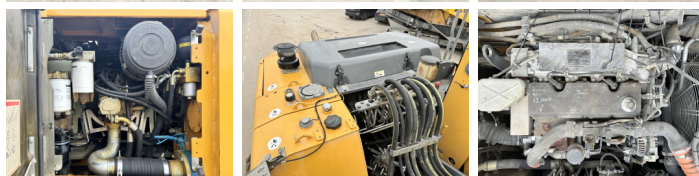

Descriere

Disponibil din stoc la Boss Machinery! Acest? Liebherr LH22 M Litronic Material handler din 2015 are o putere a motorului de 100 kW ?i 15444 ore de func?ionare. Rulata doar in Olanda. Greutatea total? a acestui Liebherr LH22 M Litronic este 22900 kg ?i dimensiunile sunt -. În plus, acest LH22 M Litronic este echipat cu Radio, Airco, Beacon, Camera, Cuplor rapid, Func?ie suplimentar? hidraulic?, Func?ia de ciocan, Lubrifierea central?. Liebherr Material handler are, de asemenea, o certificare CE + EPA . Dori?i mai multe informa?ii sau dori?i s? încerca?i Liebherr LH22 M Litronic la sediul nostru? V? rug?m s? ne contacta?i.

Maten / Gewichten

Greutate 22900

Technische informatie

Consola de configurare 4x4

Motor informatie

Motor marca Liebherr
Model de motor D834A
Capacitate în kW 100

Banden / Rupsen

50% 50% 50% 50% 10.00-20
50% 50% 50% 50% 10.00-20