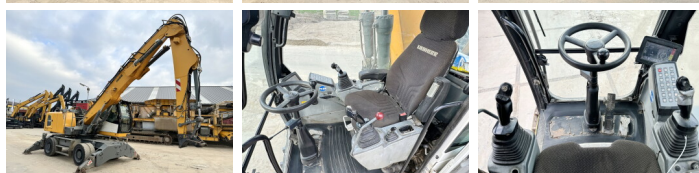

Liebherr

Liebherr LH22 M Litronic

BOSS
MACHINERY

€ 54.500 Exclusiv

An 2015
Num?r de referin?? BM005647
Ore 15.444

Algemeen

Tip LH22 M Litronic
Location Veldhoven, Netherlands
Dutch vehicle
Certificaat CE + EPA
Chassis nummer WLHZ1197VZK078454

Descriere

Disponibil din stoc la Boss Machinery! Acest? Liebherr LH22 M Litronic Material handler din 2015 are o putere a motorului de 100 kW ?i 15444 ore de func?ionare. Rulata doar in Olanda. Greutatea total? a acestui Liebherr LH22 M Litronic este 22900 kg ?i dimensiunile sunt -. În plus, acest LH22 M Litronic este echipat cu Radio, Airco, Beacon, Camera, Cuplor rapid, Func?ie suplimentar? hidraulic?, Func?ia de ciocan, Lubrifierea central?. Liebherr Material handler are, de asemenea, o certificare CE + EPA . Dori?i mai multe informa?ii sau dori?i s? încerca?i Liebherr LH22 M Litronic la sediul nostru? V? rug?m s? ne contacta?i.

Maten / Gewichten

Greutate 22900

Technische informatie

Consola de configurare 4x4

Motor informatie

Motor marca Liebherr
Model de motor D834A
Capacitate în kW 100

Banden / Rupsen

50% 50% 50% 50% 10.00-20
50% 50% 50% 50% 10.00-20