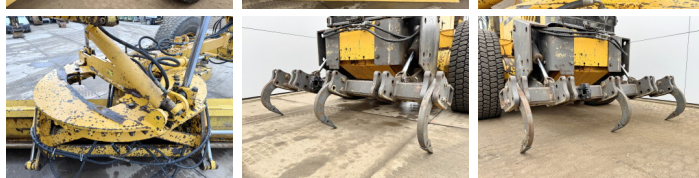

Volvo

Volvo G970

€ 59.500 Exclusiv

An 2011
Num?r de referin?? BM006230

Algemeen

Tip G970
Location Veldhoven, Netherlands
Certificaat EPA
Chassis nummer VCE0G970POS525327

Descriere

Disponibil din stoc la Boss Machinery! Acest? Volvo G970 Grader din 2011 are o putere a motorului de 191 kW ?i 0 ore de func?ionare. Greutatea total? a acestui Volvo G970 este 20680 kg ?i dimensiunile sunt 10.40 x 2.95 x 3.30. În plus, acest G970 este echipat cu Airco, Func?ie suplimentar? hidraulic?. Volvo Grader are, de asemenea, o certificare EPA . Dori?i mai multe informa?ii sau dori?i s? încerca?i Volvo G970 la sediul nostru? V? rug?m s? ne contacta?i.

Maten / Gewichten

Greutate 20680
Dimensiuni L*Î*L 10.40 x 2.95 x 3.30

Technische informatie

Consola de configurare 6x4

Motor informatie

Motor marca Volvo
Model de motor D9B
Cilindri 6
Turbo
Capacitate în kW 191

Banden / Rupsen

50% 50% 20.5R25
50% 50% 20.5R25
50% 50% 20.5R25

Opties

Airco

Func?ie suplimentar?

hidraulic?