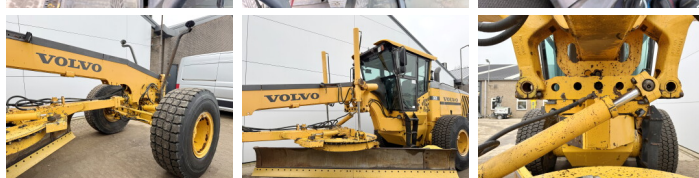

Volvo

Volvo G970

€ 59.500 Exclusiv

An 2011
Num?r de referin?? BM006230

Algemeen

Tip G970
Location Veldhoven, Netherlands
Certificaat EPA
Chassis nummer VCE0G970POS525327

Descriere

Disponibil din stoc la Boss Machinery! Acest? Volvo G970 Grader din 2011 are o putere a motorului de 191 kW ?i 0 ore de func?ionare. Greutatea total? a acestui Volvo G970 este 20680 kg ?i dimensiunile sunt 10.40 x 2.95 x 3.30. În plus, acest G970 este echipat cu Airco, Func?ie suplimentar? hidraulic?. Volvo Grader are, de asemenea, o certificare EPA . Dori?i mai multe informa?ii sau dori?i s? încerca?i Volvo G970 la sediul nostru? V? rug?m s? ne contacta?i.

Maten / Gewichten

Greutate 20680
Dimensiuni L*Î*L 10.40 x 2.95 x 3.30

Technische informatie

Consola de configurare 6x4

Motor informatie

Motor marca Volvo
Model de motor D9B
Cilindri 6
Turbo
Capacitate în kW 191

Banden / Rupsen

50% 50% 20.5R25
50% 50% 20.5R25
50% 50% 20.5R25

Opties

Airco

Func?ie suplimentar?

hidraulic?