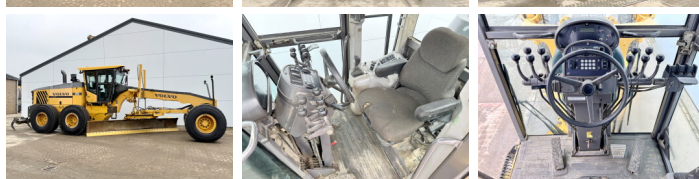

Volvo

Volvo G970

€ 59.500 Exclusiv

An 2011
Num?r de referin?? BM006230

Algemeen

Tip G970
Location Veldhoven, Netherlands
Certificaat EPA
Chassis nummer VCE0G970POS525327

Descriere

Disponibil din stoc la Boss Machinery! Acest? Volvo G970 Grader din 2011 are o putere a motorului de 191 kW ?i 0 ore de func?ionare. Greutatea total? a acestui Volvo G970 este 20680 kg ?i dimensiunile sunt 10.40 x 2.95 x 3.30. În plus, acest G970 este echipat cu Airco, Func?ie suplimentar? hidraulic?. Volvo Grader are, de asemenea, o certificare EPA . Dori?i mai multe informa?ii sau dori?i s? încerca?i Volvo G970 la sediul nostru? V? rug?m s? ne contacta?i.

Maten / Gewichten

Greutate 20680
Dimensiuni L*Î*L 10.40 x 2.95 x 3.30

Technische informatie

Consola de configurare 6x4

Motor informatie

Motor marca Volvo
Model de motor D9B
Cilindri 6
Turbo
Capacitate în kW 191

Banden / Rupsen

50% 50% 20.5R25
50% 50% 20.5R25
50% 50% 20.5R25

Opties

Airco

Func?ie suplimentar?

hidraulic?