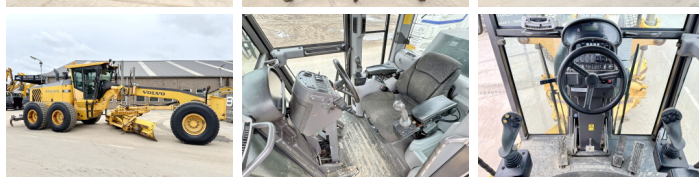

Volvo

Volvo G990

BOSS
MACHINERY

An **2014**
Număr de referință **BM006011**
Ore **7.530**

Algemeen

Tip **G990**
Location **Veldhoven, Netherlands**
Certificaat **EPA**
Disponibil din stoc la Boss Machinery! Acest Volvo G990 Grader din 2014 are o putere a motorului de 202 kW și 7530 ore de funcționare. Greutatea totală a acestui Volvo G990 este 23920 kg și dimensiunile sunt 11.50 x 2.80 x 3.30. În plus, acest G990 este echipat cu Airco, Beacon, Heated Seat, Camera, Radio, Backup alarm. Volvo Grader are, de asemenea, o certificare EPA. Doriți mai multe informații sau doriți să încercați Volvo G990 la sediul nostru? Vă rugăm să ne contactați.

Banden / Rupsen

90% 90% **20.5R25**
90% 90% **20.5R25**
90% 90% **20.5R25**

Opties

Airco

Beacon
Heated Seat
Camera
Radio
Backup alarm