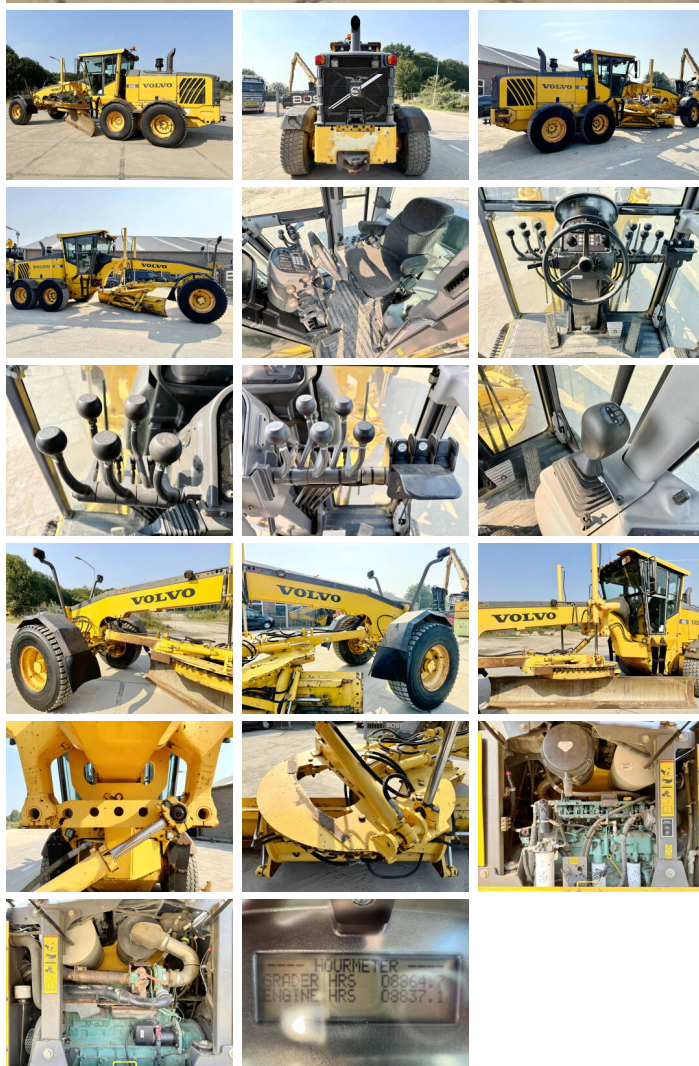

Volvo

Volvo G960

BOSS
MACHINERY

€ 49.500 Exclusiv

An **2009**
Num?r de referin?? **BM006031**
Ore **8.864**

Algemeen

Tip **G960**
Location **Veldhoven, Netherlands**
Certificaat **EPA**

Disponibil din stoc la Boss Machinery! Acest? Volvo G960 Grader din 2009 are o putere a motorului de 180 kW ?i 8864 ore de func?ionare. Greutatea total? a acestui Volvo G960 este 17970 kg ?i dimensiunile sunt 9.30 x 2.70 x 3.30. În plus, acest G960 este echipat cu Radio, Heated Mirrors, Airco, Beacon, Func?ie suplimentar? hidraulic?. Volvo Grader are, de asemenea, o certificare EPA. Dori?i mai multe informa?ii sau dori?i s? încerca?i Volvo G960 la sediul nostru? V? rug?m s? ne contacta?i.

Descriere

Maten / Gewichten

Greutate **17970**
Dimensiuni L*Î*L **9.30 x 2.70 x 3.30**

Technische informatie

Consola de configurare **6x4**

Motor informatie

Motor marca **Volvo**
Model de motor **D7E**
Cilindri **6**
Turbo
Capacitate în kW **180**

Banden / Rupsen

60% 60% **17.5R25**
60% 60% **17.5R25**
60% 60% **17.5R25**