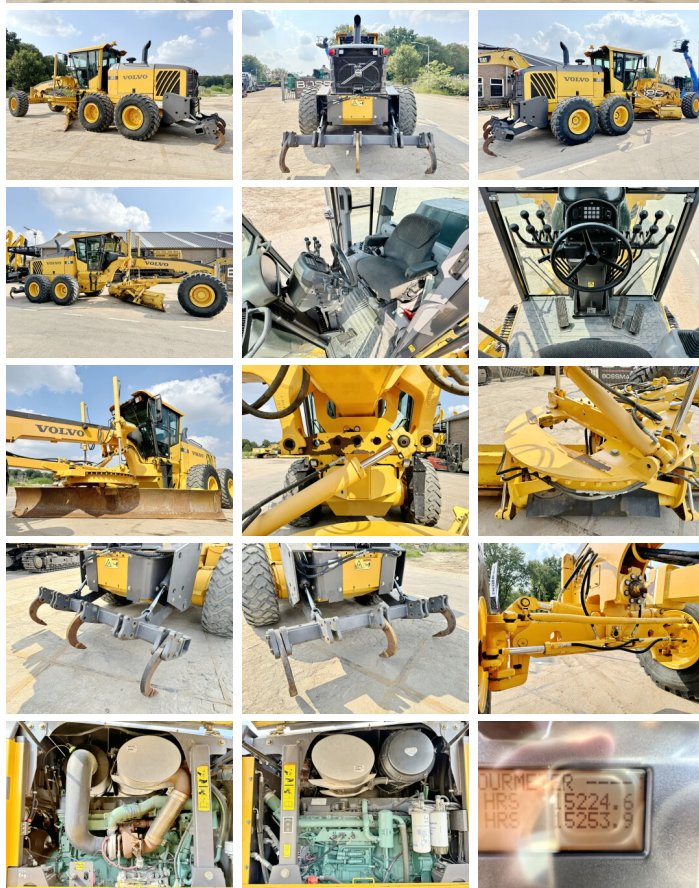

Volvo

Volvo G970 + RIPPER

BOSS
MACHINERY

€ 69.500 Exclusiv

An 2015
Num?r de referin?? BM005870
Ore 15.253

Algemeen

Tip G970
Location Veldhoven, Netherlands
Certificaat EPA

Disponibil din stoc la Boss Machinery! Aceast? Volvo G970 Grader din 2015 are o putere a motorului de 242 kW ?i 15253 ore de func?ionare. Greutatea total? a acestui Volvo G970 este 20680 kg ?i dimensiunile sunt 11.20 x 2.85 x 3.45. În plus, acest G970 este echipat cu Beacon, Automatic Wipers, Airco, Heated Cab, Func?ie suplimentar? hidraulic?. Volvo Grader are, de asemenea, o certificare EPA . Dori?i mai multe informa?ii sau dori?i s? încerca?i Volvo G970 la sediul nostru? V? rug?m s? ne contacta?i.

Maten / Gewichten

Greutate 20680
Dimensiuni L*Î*L 11.20 x 2.85 x 3.45

Technische informatie

Consola de configurare 6x4

Motor informatie

Motor marca Volvo
Model de motor D9B
Cilindri 6
Turbo
Capacitate în kW 242

Banden / Rupsen

50% 50% 20.5R25
50% 50% 20.5R25
50% 50% 20.5R25

Opties

Beacon

Automatic Wipers

Airco

Heated Cab

Func?ie suplimentar?