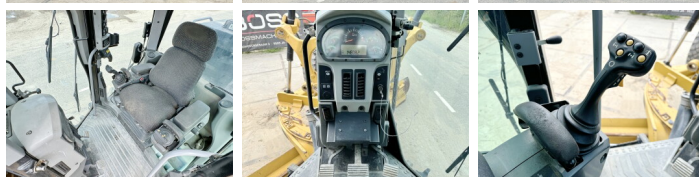

Caterpillar

Caterpillar 12M2 6x6

BOSS
MACHINERY

An **2013**
Număr de referință **BM005765**
Ore **14.808**

Algemeen

Tip 12M2 6x6
Location Veldhoven, Netherlands
Certificaat EPA
Chassis nummer CAT0012MEF9B00171

Disponibil din stoc la Boss Machinery! Acest Caterpillar 12M2 6x6 Grader din 2013 are o putere a motorului de 181 kW și 14808 ore de funcționare. Greutatea totală a acestui Caterpillar 12M2 6x6 este 20116 kg și dimensiunile sunt 9.45 x 3.30 x 3.43. În plus, acest 12M2 6x6 este echipat cu Radio, Non CE, Joystick steering, Heated Cab, Front Lift, Bluetooth, Airco, Heated Mirrors, Funcție suplimentară hidraulică. Caterpillar Grader are, de asemenea, o certificare EPA. Doriți mai multe informații sau doriți să încercați Caterpillar 12M2 6x6 la sediul nostru? Vă rugăm să ne contactați.

Descriere

Maten / Gewichten

Greutate 20116
Dimensiuni L*Î*L 9.45 x 3.30 x 3.43
Extra dimensions: 4.95m Blade

Technische informatie

Reverse Drive
Consola de configurare 6x6

Motor informatie

Motor marca Caterpillar
Model de motor C9.3
Cilindri 6
Turbo
Capacitate în kW 181

Banden / Rupsen