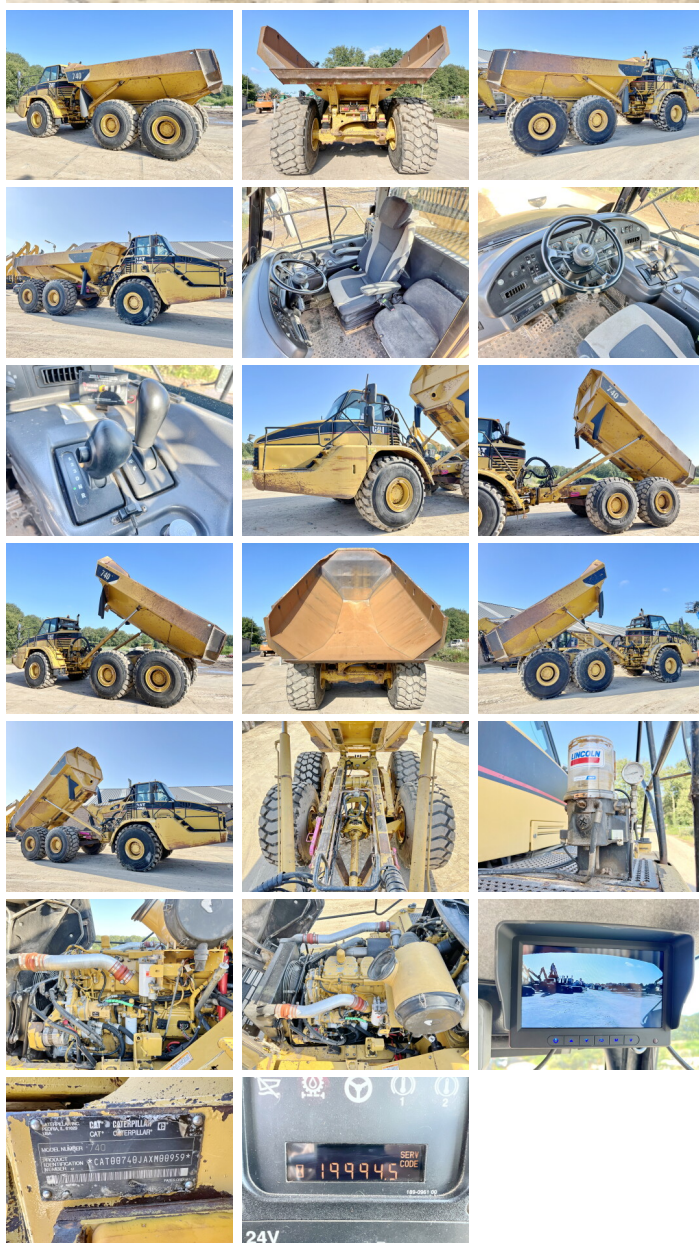

Caterpillar

Caterpillar 740

BOSS
MACHINERY

An **2003**
Număr de referință **BM006027**
Ore **19.994**

Algemeen

Tip **740**
Location **Veldhoven, Netherlands**
Certificaat **CE**

Descriere

Disponibil din stoc la Boss Machinery! Acest Caterpillar 740 Dump Truck din 2003 are o putere a motorului de 308 kW și 19994 ore de funcționare. Greutatea totală a acestui Caterpillar 740 este 34127 kg și dimensiunile sunt 11.10 x 3.55 x 3.78. În plus, acest 740 este echipat cu Camera, Airco, Body heating, Radio, Lubrifierea centrală. Caterpillar Dump Truck are, de asemenea, o certificare CE. Doriți mai multe informații sau doriți să încercați Caterpillar 740 la sediul nostru? Vă rugăm să ne contactați.

Maten / Gewichten

Capacitatea maximă de încărcare **40000 kg**
Dimensiuni L*Î*L **11.10 x 3.55 x 3.78**
Greutate **34127 kg**

Technische informatie

Consola de configurare **6x6**

Motor informatie

Motor marca **Caterpillar**
Model de motor **3406**
Cilindri **6**
Turbo
Capacitate în kW **308**

Banden / Rupsen

70% 70% **29.5R25**
70% 70% **29.5R25**
70% 70% **29.5R25**