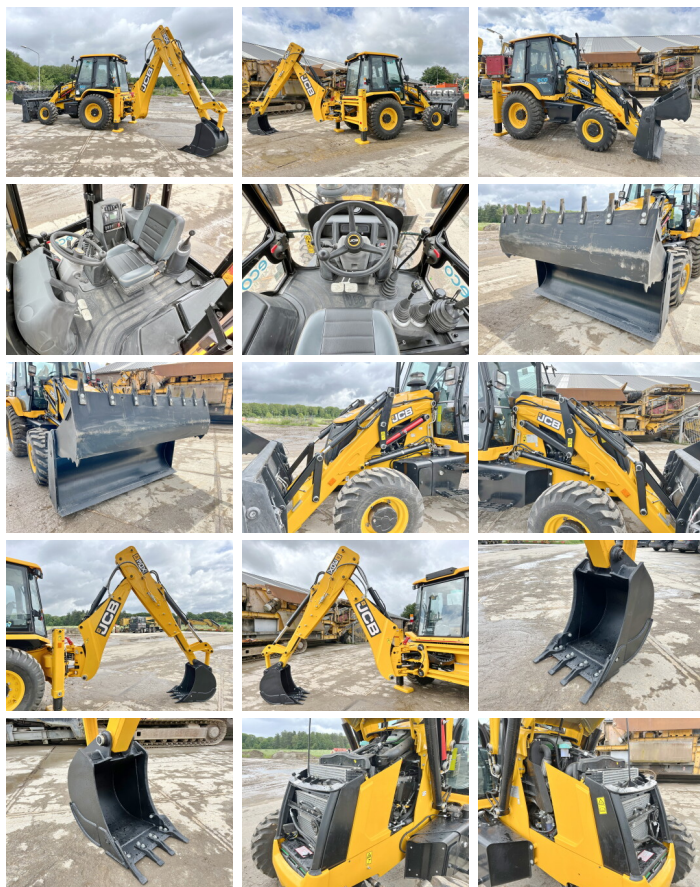

JCB

JCB 3DX / 3CX Super Eco Xpert - Telescopic Boom

€ 64.500 Exclusiv

An 2024
Num?r de referin?? BM005936
Ore 4

Algemeen

Tip 3DX / 3CX Super Eco Xpert 4WD - Telescopic Boom
Location Veldhoven, Netherlands
Certificaat NOT FOR SALE IN EU / NO CE MARK

Descriere

Disponibil din stoc la Boss Machinery! Acest? JCB 3DX / 3CX Super Eco Xpert 4WD - Telescopic Boom Backhoe Loader din 2024 are o putere a motorului de 55 kW ?i 4 ore de func?ionare. Greutatea total? a acestui JCB 3DX / 3CX Super Eco Xpert 4WD - Telescopic Boom este 7460 kg ?i dimensiunile sunt 5.80 x 2.42 x 3.00. În plus, acest 3DX / 3CX Super Eco Xpert 4WD - Telescopic Boom este echipat cu Radio, HP Hammer Lines, Airco, Telescopic Arm. JCB Backhoe Loader are, de asemenea, o certificare NOT FOR SALE IN EU / NO CE MARK . Dori?i mai multe informa?ii sau dori?i s? încerca?i JCB 3DX / 3CX Super Eco Xpert 4WD - Telescopic Boom la sediul nostru? V? rug?m s? ne contacta?i.

Maten / Gewichten

Greutate 7460
Dimensiuni L*Î*L 5.80 x 2.42 x 3.00

Technische informatie

Fuel Tank: 128L
Consola de configurare 4 x 4

BOSS
MACHINERY

Motor informatie

Motor marca	JCB
Model de motor	444TA4-55
Cilindri	4
Turbo	
Capacitate în kW	55