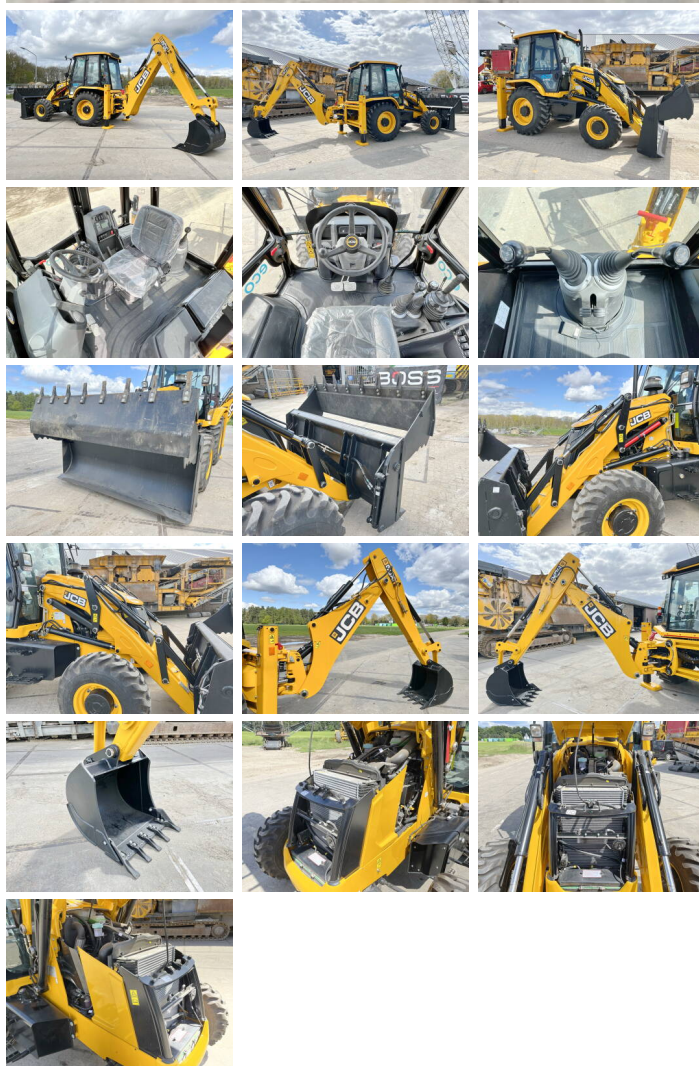

JCB

JCB 3DX / 3CX Plus Eco Xpert 4WD

€ 54.500 Excluziv

An 2024
Num?r de referin?? BM006035
Ore 5

Algemeen

Tip 3DX / 3CX Plus Eco Xpert 4WD
Location Veldhoven, Netherlands
Certificaat NOT FOR SALE IN EU / NO CE MARK
Descriere Disponibil din stoc la Boss Machinery! Acest? JCB 3DX / 3CX Plus Eco Xpert 4WD Backhoe Loader din 2024 are o putere a motorului de 55 kW ?i 5 ore de func?ionare. Greutatea total? a acestui JCB 3DX / 3CX Plus Eco Xpert 4WD este 7460 kg ?i dimensiunile sunt 5.80 x 2.42 x 3.00. În plus, acest 3DX / 3CX Plus Eco Xpert 4WD este echipat cu Radio. JCB Backhoe Loader are, de asemenea, o certificare NOT FOR SALE IN EU / NO CE MARK . Dori?i mai multe informa?ii sau dori?i s? încerca?i JCB 3DX / 3CX Plus Eco Xpert 4WD la sediul nostru? V? rug?m s? ne contacta?i.

Maten / Gewichten

Greutate 7460
Dimensiuni L*Î*L 5.80 x 2.42 x 3.00

Technische informatie

Fuel Tank: 128L
Consola de configurare 4 x 4

Motor informatie

Motor marca JCB
Model de motor 444TA4-55
Cilindri 4
Turbo
Capacitate în kW 55

BOSS
MACHINERY