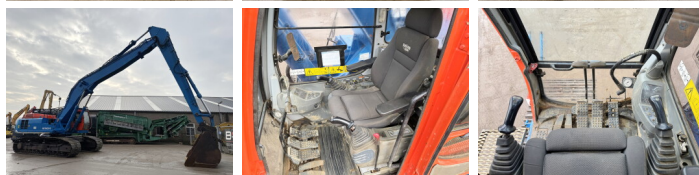

Hitachi

Hitachi EX455 - 16 Meter Long Reach

€ 47.500wy??czny podatek

Rok **2002**
Numer referencyjny **BM006516**
Godziny **30.528**

Algemeen

Typ **EX455 - 16 Meter Long Reach**
Lokalizacja **Veldhoven, Netherlands**

Dutch vehicle

Certificaat

Chassis nummer

CE + EPA
456LC0059

Available at Boss Machinery! This Hitachi EX455 - 16 Meter Long Reach Excavator from 2002 has an engine power of 222 kW and counts 30528 operational hours. Always worked in The Netherlands. The total weight of this Hitachi EX455 - 16 Meter Long Reach is 47000 kg and the dimensions are 14.00 x 3.70 x 3.70. Furthermore, this EX455 - 16 Meter Long Reach is equipped with Radio, Airco, Szybkoz??cze, Dodatkowa funkcja hydrauliczna, Funkcja m?ota. The Hitachi Excavator also has a CE + EPA marking. Do you want more information or do you want to try the Hitachi EX455 - 16 Meter Long Reach at our yard? Please let us know.

Opis

Maten / Gewichten

Waga **47000**
Wymiary D*S*W **14.00 x 3.70 x 3.70**

Motor informatie

Marka silnika **Isuzu**
Model silnika **6WG1TABEB**
Cylindry **6**
Turbo
Wydajno?? w kW **222**

BOSS

MACHINERY

Banden / Rupsen

Szerokość popyty

90 cm

Opties

Radio

Airco

Szybkość cze

Dodatkowa funkcja
hydrauliczna

Funkcja m?ota