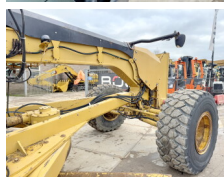

Caterpillar

Caterpillar 14M

BOSS
MACHINERY

€ 128.000 wy?czny podatek

Rok **2011**
Numer referencyjny **BM005635**
Godziny **11.205**

Algemeen

Typ **14M**
Lokalizacja **Veldhoven, Netherlands**
Available at Boss Machinery! This Caterpillar 14M Grader from 2011 has an engine power of 205 kW and counts 11205 operational hours. The total weight of this Caterpillar 14M is 25500 kg and the dimensions are 10.55 x 3.10 x 3.57. Furthermore, this 14M is equipped with Airco, Radio, Dodatkowa funkcja hydrauliczna. Do you want more information or do you want to try the Caterpillar 14M at our yard? Please let us know.

Maten / Gewichten

Waga **25500**
Wymiary D*S*W **10.55 x 3.10 x 3.57**

Technische informatie

Konfiguracje dysków **6x4**

Motor informatie

Marka silnika **Caterpillar**
Model silnika **C11**
Cylindry **6**
Turbo
Wydajno?? w kW **205**

Banden / Rupsen

60% 60% **20.5R25**
60% 60% **20.5R25**
30% 30% **20.5R25**

Opties

Airco
Radio
Dodatkowa funkcja
hydrauliczna