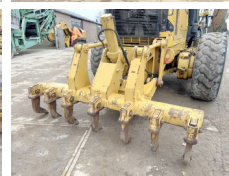

Caterpillar

Caterpillar 14M

BOSS
MACHINERY

€ 128.000 wy?czny podatek

Rok **2011**
Numer referencyjny **BM005635**
Godziny **11.205**

Algemeen

Typ **14M**
Lokalizacja **Veldhoven, Netherlands**
Available at Boss Machinery! This Caterpillar 14M Grader from 2011 has an engine power of 205 kW and counts 11205 operational hours. The total weight of this Caterpillar 14M is 25500 kg and the dimensions are 10.55 x 3.10 x 3.57. Furthermore, this 14M is equipped with Airco, Radio, Dodatkowa funkcja hydrauliczna. Do you want more information or do you want to try the Caterpillar 14M at our yard? Please let us know.

Maten / Gewichten

Waga **25500**
Wymiary D*S*W **10.55 x 3.10 x 3.57**

Technische informatie

Konfiguracje dysków **6x4**

Motor informatie

Marka silnika **Caterpillar**
Model silnika **C11**
Cylindry **6**
Turbo
Wydajno?? w kW **205**

Banden / Rupsen

60% 60% **20.5R25**
60% 60% **20.5R25**
30% 30% **20.5R25**

Opties

Airco
Radio
Dodatkowa funkcja
hydrauliczna