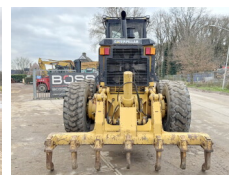

Caterpillar

Caterpillar 14M

BOSS
MACHINERY

€ 128.000 wy?czny podatek

Rok **2011**
Numer referencyjny **BM005635**
Godziny **11.205**

Algemeen

Typ **14M**
Lokalizacja **Veldhoven, Netherlands**
Available at Boss Machinery! This Caterpillar 14M Grader from 2011 has an engine power of 205 kW and counts 11205 operational hours. The total weight of this Caterpillar 14M is 25500 kg and the dimensions are 10.55 x 3.10 x 3.57. Furthermore, this 14M is equipped with Airco, Radio, Dodatkowa funkcja hydrauliczna. Do you want more information or do you want to try the Caterpillar 14M at our yard? Please let us know.

Maten / Gewichten

Waga **25500**
Wymiary D*S*W **10.55 x 3.10 x 3.57**

Technische informatie

Konfiguracje dysków **6x4**

Motor informatie

Marka silnika **Caterpillar**
Model silnika **C11**
Cylindry **6**
Turbo
Wydajno?? w kW **205**

Banden / Rupsen

60% 60% **20.5R25**
60% 60% **20.5R25**
30% 30% **20.5R25**

Opties