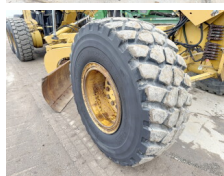

Caterpillar

Caterpillar 14M

BOSS
MACHINERY

€ 128.000 wy?czny podatek

Rok **2011**
Numer referencyjny **BM005635**
Godziny **11.205**

Algemeen

Typ **14M**
Lokalizacja **Veldhoven, Netherlands**
Available at Boss Machinery! This Caterpillar 14M Grader from 2011 has an engine power of 205 kW and counts 11205 operational hours. The total weight of this Caterpillar 14M is 25500 kg and the dimensions are 10.55 x 3.10 x 3.57. Furthermore, this 14M is equipped with Airco, Radio, Dodatkowa funkcja hydrauliczna. Do you want more information or do you want to try the Caterpillar 14M at our yard? Please let us know.

Maten / Gewichten

Waga **25500**
Wymiary D*S*W **10.55 x 3.10 x 3.57**

Technische informatie

Konfiguracje dysków **6x4**

Motor informatie

Marka silnika **Caterpillar**
Model silnika **C11**
Cylindry **6**
Turbo
Wydajno?? w kW **205**

Banden / Rupsen

60% 60% **20.5R25**
60% 60% **20.5R25**
30% 30% **20.5R25**

Opties

Airco
Radio
Dodatkowa funkcja
hydrauliczna