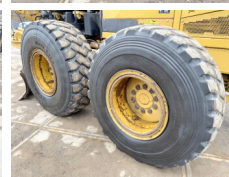

Caterpillar

Caterpillar 14M

BOSS
MACHINERY

€ 128.000 wy?czny podatek

Rok **2011**
Numer referencyjny **BM005635**
Godziny **11.205**

Algemeen

Typ **14M**
Lokalizacja **Veldhoven, Netherlands**
Available at Boss Machinery! This Caterpillar 14M Grader from 2011 has an engine power of 205 kW and counts 11205 operational hours. The total weight of this Caterpillar 14M is 25500 kg and the dimensions are 10.55 x 3.10 x 3.57. Furthermore, this 14M is equipped with Airco, Radio, Dodatkowa funkcja hydrauliczna. Do you want more information or do you want to try the Caterpillar 14M at our yard? Please let us know.

Maten / Gewichten

Waga **25500**
Wymiary D*S*W **10.55 x 3.10 x 3.57**

Technische informatie

Konfiguracje dysków **6x4**

Motor informatie

Marka silnika **Caterpillar**
Model silnika **C11**
Cylindry **6**
Turbo
Wydajno?? w kW **205**

Banden / Rupsen

60% 60% **20.5R25**
60% 60% **20.5R25**
30% 30% **20.5R25**

Opties

Airco
Radio
Dodatkowa funkcja
hydrauliczna