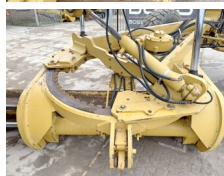

Caterpillar

Caterpillar 14M

BOSS
MACHINERY

€ 128.000 wy?czny podatek

Rok **2011**
Numer referencyjny **BM005635**
Godziny **11.205**

Algemeen

Typ **14M**
Lokalizacja **Veldhoven, Netherlands**
Available at Boss Machinery! This Caterpillar 14M Grader from 2011 has an engine power of 205 kW and counts 11205 operational hours. The total weight of this Caterpillar 14M is 25500 kg and the dimensions are 10.55 x 3.10 x 3.57. Furthermore, this 14M is equipped with Airco, Radio, Dodatkowa funkcja hydrauliczna. Do you want more information or do you want to try the Caterpillar 14M at our yard? Please let us know.

Maten / Gewichten

Waga **25500**
Wymiary D*S*W **10.55 x 3.10 x 3.57**

Technische informatie

Konfiguracje dysków **6x4**

Motor informatie

Marka silnika **Caterpillar**
Model silnika **C11**
Cylindry **6**
Turbo
Wydajno?? w kW **205**

Banden / Rupsen

60% 60% **20.5R25**
60% 60% **20.5R25**
30% 30% **20.5R25**

Opties

Airco
Radio
Dodatkowa funkcja
hydrauliczna