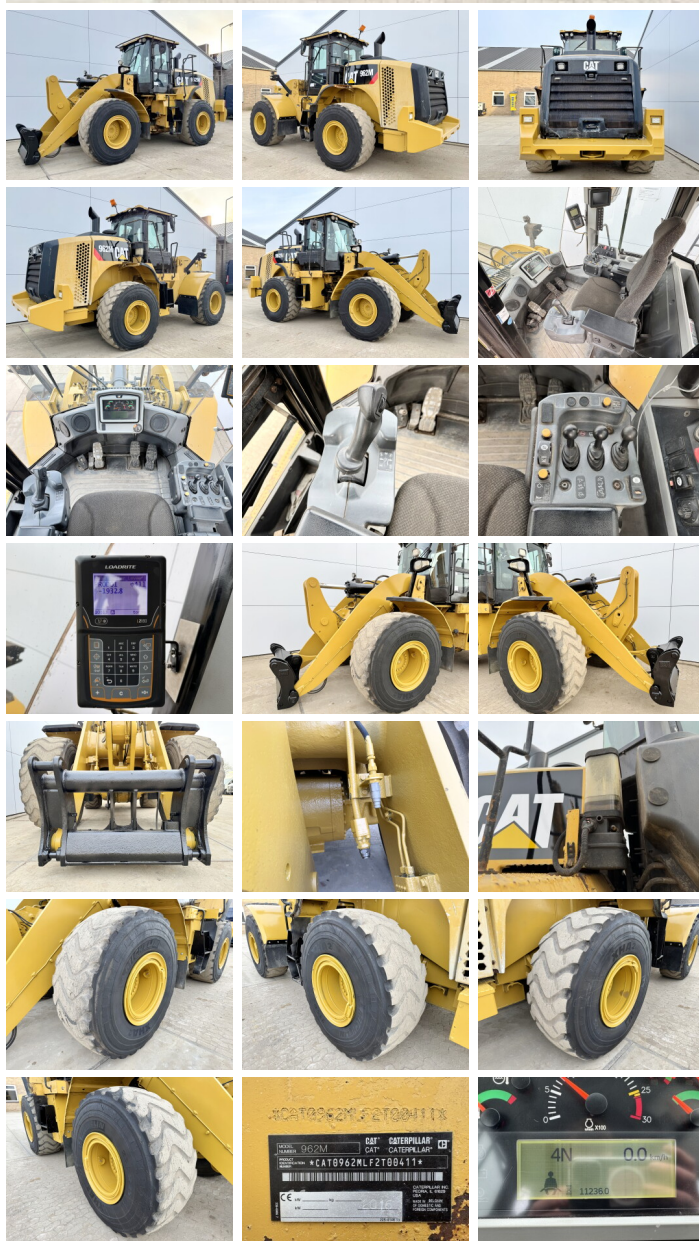

Caterpillar

Caterpillar 962M

BOSS
MACHINERY

€ 47.500excl.

Bouwjaar **2016**
referentie nummer **BC000176**
Draaiuren **11.236**

Algemeen

Type 962M
Locatie Veldhoven, Netherlands
Certificaat CE + EPA
Chassis nummer CAT0962MLF2T00411

Omschrijving
Uit voorraad leverbaar bij Boss Machinery! Deze Caterpillar 962M Wheel Loader uit 2016 heeft een vermogen van 200 kW en telt 11236 draaiuren. Het totale gewicht van deze Caterpillar 962M is 20200 kg en de afmetingen zijn 7.30 x 2.90 x 3.70. Verder is deze 962M uitgerust met Snelwissel, Heated Mirrors, Radio, Camera, Electrical Mirrors, Extra hydraulische functie, Centrale smering. Tevens beschikt de Caterpillar Wheel Loader over een CE + EPA markering. Wilt u meer informatie of wilt u de Caterpillar 962M bij ons komen testen? Laat het ons weten.

Maten / Gewichten

Afmetingen L*B*H 7.30 x 2.90 x 3.70
Gewicht 20200

Technische informatie

Aandrijf configuraties 4x4

Motor informatie

Motor merk Caterpillar
Motor type C7.1
Cilinders 6
Turbo
Vermogen in kW 200

Banden / Rupsen

20% 20%

23.5 R25

Opties

Snelwissel

Heated Mirrors

Radio

Camera