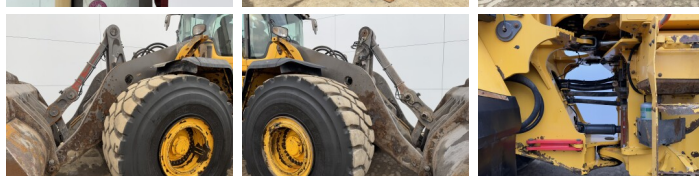

Volvo

Volvo L220H

€ 117.000excl.

Bouwjaar **2019**
referentie nummer **BM006498**
Draaiuren **17.438**

Algemeen

Type **L220H**
Locatie **Veldhoven, Netherlands**

Dutch vehicle
Certificaat **CE**
Chassis nummer **VCEL220HP00005014**

Omschrijving

Uit voorraad leverbaar bij Boss Machinery! Deze Volvo L220H Wheel Loader uit 2019 heeft een vermogen van 279 kW en telt 17438 draaiuren. Heeft altijd gewerkt in Nederland. Het totale gewicht van deze Volvo L220H is 35500 kg en de afmetingen zijn 9.37 x 3.43 x 3.67. Verder is deze L220H uitgerust met Camera, Backup alarm, AdBlue, Stoelverwarming, Airco, Radio, Climate Control, Beacon, Lucht geveerde bestuurdersstoel, Overdrukcabine, Centrale smering, Boomsuspension. Tevens beschikt de Volvo Wheel Loader over een CE markering. Wilt u meer informatie of wilt u de Volvo L220H bij ons komen testen? Laat het ons weten.

Maten / Gewichten

Afmetingen L*B*H **9.37 x 3.43 x 3.67**
Gewicht **35500**

Technische informatie

Aandrijf configuraties **4x4**

Motor informatie

Motor merk **Volvo**
Motor type **D13J**
Cilinders **6**
Turbo
Vermogen in kW **279**

BOSS

MACHINERY