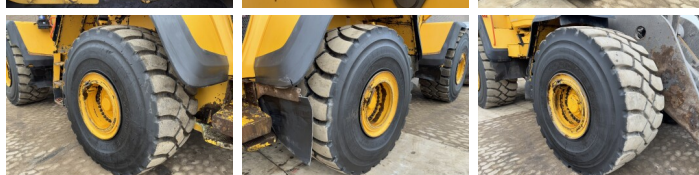

Volvo

Volvo L220H

€ 117.000excl.

Bouwjaar **2019**
referentie nummer **BM006498**
Draaiuren **17.438**

Algemeen

Type **L220H**
Locatie **Veldhoven, Netherlands**

Dutch vehicle
Certificaat **CE**
Chassis nummer **VCEL220HP00005014**

Omschrijving

Uit voorraad leverbaar bij Boss Machinery! Deze Volvo L220H Wheel Loader uit 2019 heeft een vermogen van 279 kW en telt 17438 draaiuren. Heeft altijd gewerkt in Nederland. Het totale gewicht van deze Volvo L220H is 35500 kg en de afmetingen zijn 9.37 x 3.43 x 3.67. Verder is deze L220H uitgerust met Camera, Backup alarm, AdBlue, Stoelverwarming, Airco, Radio, Climate Control, Beacon, Lucht geveerde bestuurdersstoel, Overdrukcabine, Centrale smering, Boomsuspension. Tevens beschikt de Volvo Wheel Loader over een CE markering. Wilt u meer informatie of wilt u de Volvo L220H bij ons komen testen? Laat het ons weten.

Maten / Gewichten

Afmetingen L*B*H **9.37 x 3.43 x 3.67**
Gewicht **35500**

Technische informatie

Aandrijf configuraties **4x4**

Motor informatie

Motor merk **Volvo**
Motor type **D13J**
Cilinders **6**
Turbo
Vermogen in kW **279**

BOSS

MACHINERY