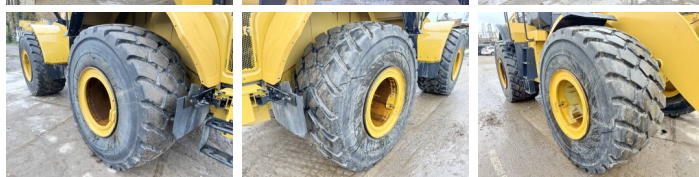

Caterpillar

Caterpillar 972MXE

BOSS

MACHINERY

€ 82.500excl.

Bouwjaar **2018**
referentie nummer **BM006412**
Draaiuren **9.903**

Algemeen

Type **972MXE**
Locatie **Veldhoven, Netherlands**

Dutch vehicle
Certificaat **CE + EPA**
Chassis nummer **CAT0972MPL9S00342**

Omschrijving

Uit voorraad leverbaar bij Boss Machinery! Deze Caterpillar 972MXE Wheel Loader uit 2018 heeft een vermogen van 250 kW en telt 9903 draaiuren. Heeft altijd gewerkt in Nederland. Het totale gewicht van deze Caterpillar 972MXE is 24900 kg en de afmetingen zijn 7.55 x 3.20 x 3.68. Verder is deze 972MXE uitgerust met Bluetooth, Backup alarm, Electrical Opening Door, Radio, Camera, Airco, Heated Mirrors, Heated Cab, Electrical Mirrors, Beacon, AdBlue, Joystick steering, Centrale smering. Tevens beschikt de Caterpillar Wheel Loader over een CE + EPA markering. Wilt u meer informatie of wilt u de Caterpillar 972MXE bij ons komen testen? Laat het ons weten.

Maten / Gewichten

Afmetingen L*B*H **7.55 x 3.20 x 3.68**
Gewicht **24900**

Technische informatie

Aandrijf configuraties **4x4**

Motor informatie

Motor merk **Caterpillar**
Motor type **C9.3**
Cilinders **6**
Turbo
Vermogen in kW **250**

Banden / Rupsen

60%	60%	800/65R29
60%	60%	800/65R29

Opties

Bluetooth

Backup alarm

Electrical Opening Door

Radio

Camera