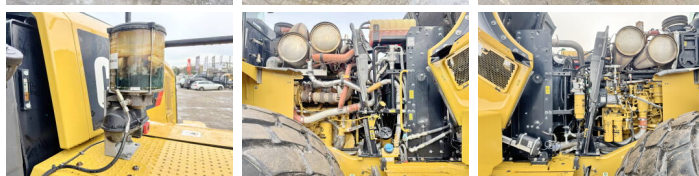

Caterpillar

Caterpillar 972MXE

BOSS

MACHINERY

€ 82.500excl.

Bouwjaar **2018**
referentie nummer **BM006412**
Draaiuren **9.903**

Algemeen

Type **972MXE**
Locatie **Veldhoven, Netherlands**

Dutch vehicle
Certificaat **CE + EPA**
Chassis nummer **CAT0972MPL9S00342**

Omschrijving

Uit voorraad leverbaar bij Boss Machinery! Deze Caterpillar 972MXE Wheel Loader uit 2018 heeft een vermogen van 250 kW en telt 9903 draaiuren. Heeft altijd gewerkt in Nederland. Het totale gewicht van deze Caterpillar 972MXE is 24900 kg en de afmetingen zijn 7.55 x 3.20 x 3.68. Verder is deze 972MXE uitgerust met Bluetooth, Backup alarm, Electrical Opening Door, Radio, Camera, Airco, Heated Mirrors, Heated Cab, Electrical Mirrors, Beacon, AdBlue, Joystick steering, Centrale smering. Tevens beschikt de Caterpillar Wheel Loader over een CE + EPA markering. Wilt u meer informatie of wilt u de Caterpillar 972MXE bij ons komen testen? Laat het ons weten.

Banden / Rupsen

60%	60%	800/65R29
60%	60%	800/65R29

Opties

Bluetooth

Backup alarm

Electrical Opening Door

Radio

Camera