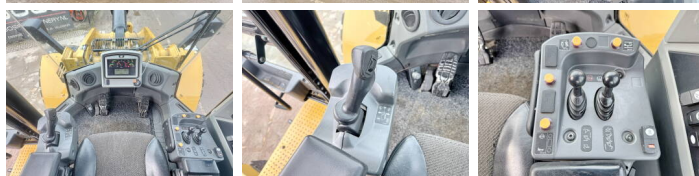

Dutch vehicle
Certificaat **CE + EPA**
Chassis nummer **CAT0972MPL9S00342**

Omschrijving

Uit voorraad leverbaar bij Boss Machinery! Deze Caterpillar 972MXE Wheel Loader uit 2018 heeft een vermogen van 250 kW en telt 9903 draaiuren. Heeft altijd gewerkt in Nederland. Het totale gewicht van deze Caterpillar 972MXE is 24900 kg en de afmetingen zijn 7.55 x 3.20 x 3.68. Verder is deze 972MXE uitgerust met Bluetooth, Backup alarm, Electrical Opening Door, Radio, Camera, Airco, Heated Mirrors, Heated Cab, Electrical Mirrors, Beacon, AdBlue, Joystick steering, Centrale smering. Tevens beschikt de Caterpillar Wheel Loader over een CE + EPA markering. Wilt u meer informatie of wilt u de Caterpillar 972MXE bij ons komen testen? Laat het ons weten.

Maten / Gewichten

Afmetingen L*B*H **7.55 x 3.20 x 3.68**
Gewicht **24900**

Technische informatie

Aandrijf configuraties **4x4**

Motor informatie

Motor merk **Caterpillar**
Motor type **C9.3**
Cilinders **6**
Turbo
Vermogen in kW **250**

Banden / Rupsen

60%	60%	800/65R29
60%	60%	800/65R29

Opties

Bluetooth

Backup alarm

Electrical Opening Door

Radio

Camera