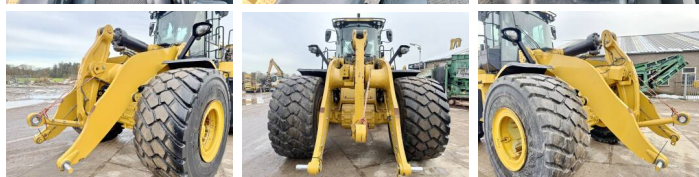

Caterpillar

Caterpillar 972MXE

BOSS

MACHINERY

€ 82.500excl.

Bouwjaar **2018**
referentie nummer **BM006412**
Draaiuren **9.903**

Algemeen

Type **972MXE**
Locatie **Veldhoven, Netherlands**

Dutch vehicle
Certificaat **CE + EPA**
Chassis nummer **CAT0972MPL9S00342**

Omschrijving

Uit voorraad leverbaar bij Boss Machinery! Deze Caterpillar 972MXE Wheel Loader uit 2018 heeft een vermogen van 250 kW en telt 9903 draaiuren. Heeft altijd gewerkt in Nederland. Het totale gewicht van deze Caterpillar 972MXE is 24900 kg en de afmetingen zijn 7.55 x 3.20 x 3.68. Verder is deze 972MXE uitgerust met Bluetooth, Backup alarm, Electrical Opening Door, Radio, Camera, Airco, Heated Mirrors, Heated Cab, Electrical Mirrors, Beacon, AdBlue, Joystick steering, Centrale smering. Tevens beschikt de Caterpillar Wheel Loader over een CE + EPA markering. Wilt u meer informatie of wilt u de Caterpillar 972MXE bij ons komen testen? Laat het ons weten.

Maten / Gewichten

Afmetingen L*B*H **7.55 x 3.20 x 3.68**
Gewicht **24900**

Technische informatie

Aandrijf configuraties **4x4**

Motor informatie

Motor merk **Caterpillar**
Motor type **C9.3**
Cilinders **6**
Turbo
Vermogen in kW **250**

Banden / Rupsen

60%	60%	800/65R29
60%	60%	800/65R29

Opties

Bluetooth

Backup alarm

Electrical Opening Door

Radio

Camera