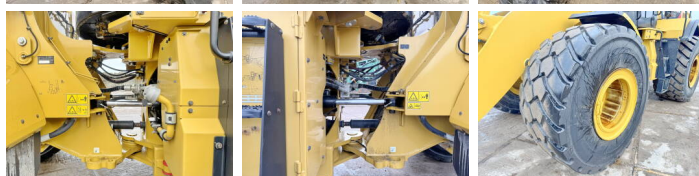

Caterpillar

Caterpillar 972MXE

BOSS

MACHINERY

€ 82.500excl.

Bouwjaar **2018**
referentie nummer **BM006412**
Draaiuren **9.903**

Algemeen

Type **972MXE**
Locatie **Veldhoven, Netherlands**

Dutch vehicle
Certificaat **CE + EPA**
Chassis nummer **CAT0972MPL9S00342**

Omschrijving

Uit voorraad leverbaar bij Boss Machinery! Deze Caterpillar 972MXE Wheel Loader uit 2018 heeft een vermogen van 250 kW en telt 9903 draaiuren. Heeft altijd gewerkt in Nederland. Het totale gewicht van deze Caterpillar 972MXE is 24900 kg en de afmetingen zijn 7.55 x 3.20 x 3.68. Verder is deze 972MXE uitgerust met Bluetooth, Backup alarm, Electrical Opening Door, Radio, Camera, Airco, Heated Mirrors, Heated Cab, Electrical Mirrors, Beacon, AdBlue, Joystick steering, Centrale smering. Tevens beschikt de Caterpillar Wheel Loader over een CE + EPA markering. Wilt u meer informatie of wilt u de Caterpillar 972MXE bij ons komen testen? Laat het ons weten.

Maten / Gewichten

Afmetingen L*B*H **7.55 x 3.20 x 3.68**
Gewicht **24900**

Technische informatie

Aandrijf configuraties **4x4**

Motor informatie

Motor merk **Caterpillar**
Motor type **C9.3**
Cilinders **6**
Turbo
Vermogen in kW **250**

Banden / Rupsen

60%	60%	800/65R29
60%	60%	800/65R29

Opties

Bluetooth

Backup alarm

Electrical Opening Door

Radio

Camera