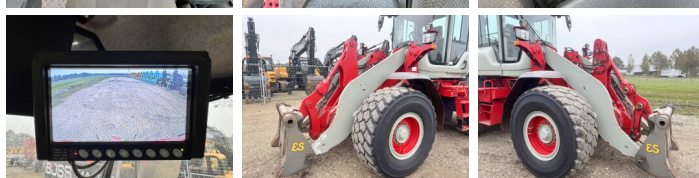

Volvo

Volvo L70H

BOSS

MACHINERY

Bouwjaar **2017**
referentie nummer **BM006268**
Draaiuren **13.382**

Algemeen

Type **L70H**
Locatie **Veldhoven, Netherlands**
Dutch vehicle
Certificaat **CE**
Chassis nummer **VCE0L70HJ00012710**

Omschrijving

Uit voorraad leverbaar bij Boss Machinery! Deze Volvo L70H Wheel Loader uit 2017 heeft een vermogen van 127 kW en telt 13382 draaiuren. Heeft altijd gewerkt in Nederland. Het totale gewicht van deze Volvo L70H is 15500 kg en de afmetingen zijn 6.40 x 2.50 x 3.50. Verder is deze L70H uitgerust met Stoelverwarming, Bluetooth, Beacon, Camera, Overdrukcabine, Heated Cab, Heated Mirrors, Snelwissel, Airco, 3e Functie, AdBlue, Climate Control, Electrical Mirrors, Radio, BSS, CDC Steering, Extra hydraulische functie, Boomsuspension, Centrale smering. Tevens beschikt de Volvo Wheel Loader over een CE markering. Wilt u meer informatie of wilt u de Volvo L70H bij ons komen testen? Laat het ons weten.

Maten / Gewichten

Gewicht **15500**
Afmetingen L*B*H **6.40 x 2.50 x 3.50**

Technische informatie

Aandrijf configuraties **4x4**

Motor informatie

Motor merk **Volvo**
Motor type **D6J**
Cilinders **6**
Turbo
Vermogen in kW **127**

Banden / Rupsen

40% 40% 600/65R25
40% 40% 600/65R25

Opties

Stoelverwarming
Bluetooth
Beacon
Camera
Overdrukcabine
Heated Cab
Heated Mirrors
Snelwissel
Airco
3e Functie
AdBlue
Climate Control
Electrical Mirrors
Radio
BSS
CDC Steering
Extra hydraulische functie
Boomsuspension
Centrale smering