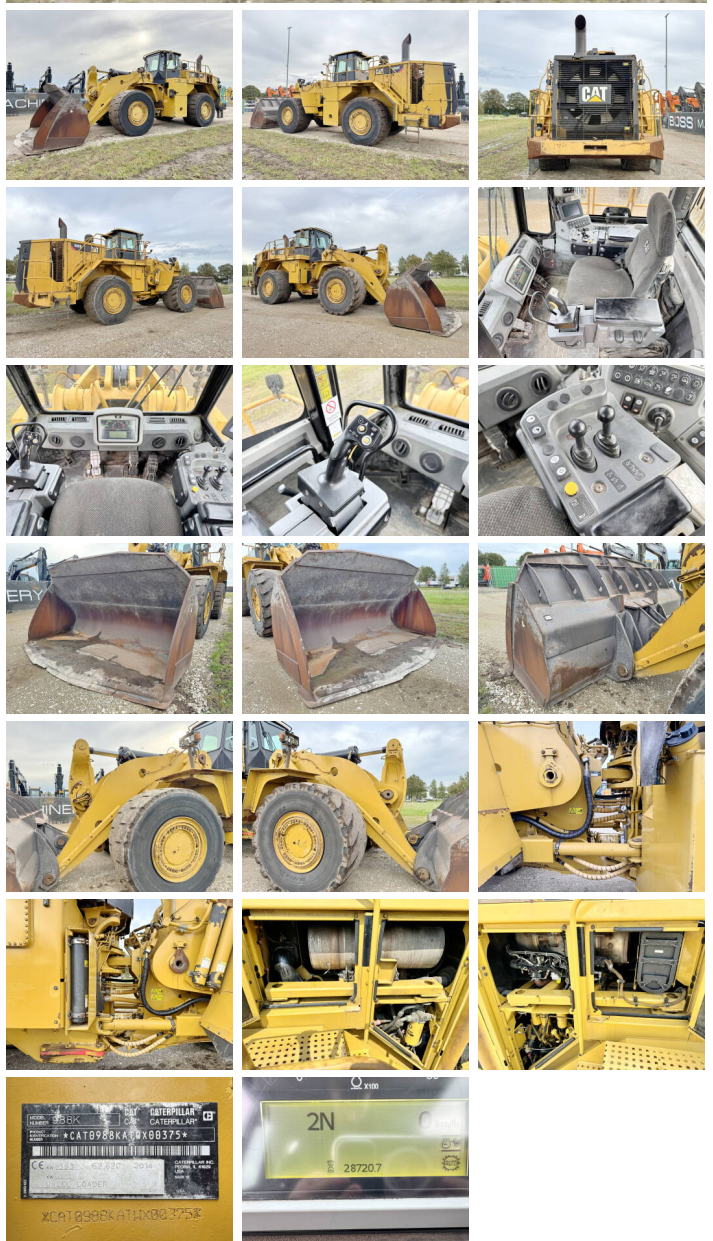

Caterpillar

Caterpillar 988K

BOSS
MACHINERY

€ 155.000excl.

Bouwjaar **2014**
referentie nummer **BM005960**
Draaiuren **28.720**

Algemeen

Type 988K
Locatie Veldhoven, Netherlands
Certificaat CE + EPA
Chassis nummer CAT0988KATWX00375

Omschrijving Uit voorraad leverbaar bij Boss Machinery! Deze Caterpillar 988K Wheel Loader uit 2014 heeft een vermogen van 393 kW en telt 28720 draaiuren. Het totale gewicht van deze Caterpillar 988K is 52620 kg en de afmetingen zijn 12.00 x 3.98 x 4.15. Verder is deze 988K uitgerust met Beacon, Camera, Airco, Joystick sturing, AdBlue, Backup alarm, Radio, Heated Mirrors. Tevens beschikt de Caterpillar Wheel Loader over een CE + EPA markering. Wilt u meer informatie of wilt u de Caterpillar 988K bij ons komen testen? Laat het ons weten.

Maten / Gewichten

Gewicht 52620
Afmetingen L*B*H 12.00 x 3.98 x 4.15

Technische informatie

Aandrijf configuraties 4x4

Motor informatie

Motor merk Caterpillar
Motor type C18
Cilinders 6
Turbo
Vermogen in kW 393

Banden / Rupsen

20% 20% 35/65R33