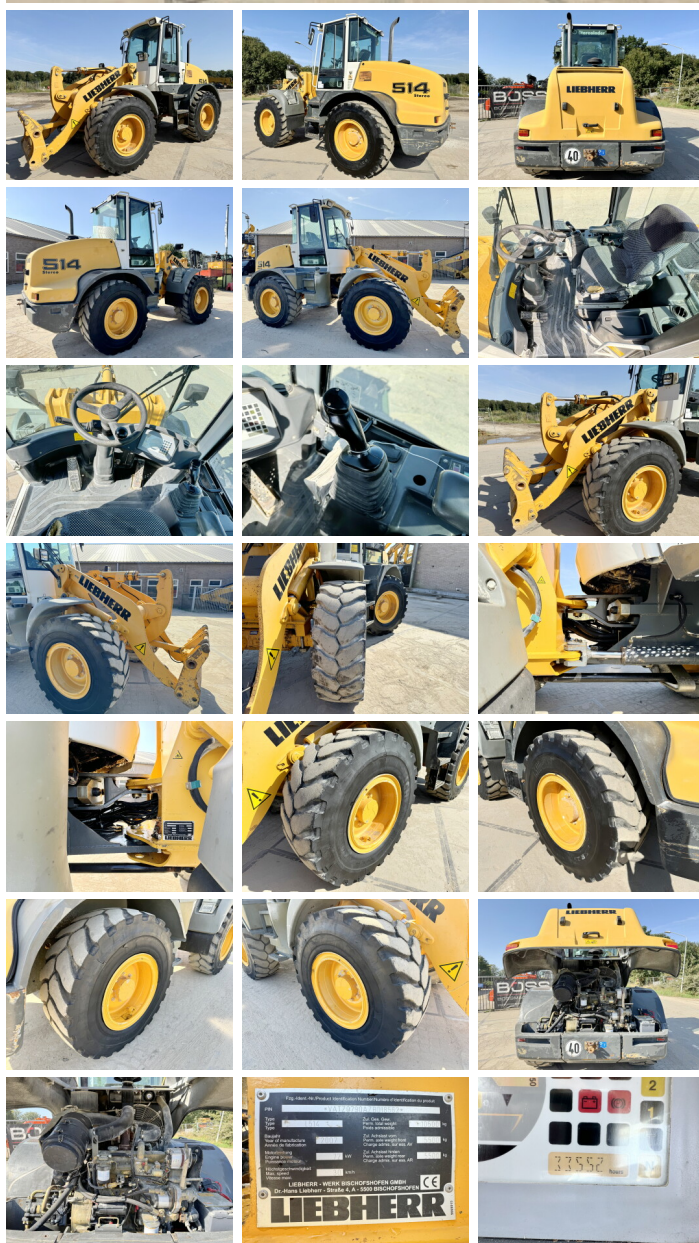

Liebherr

Liebherr L514 Stereo 4x2

BOSS
MACHINERY

€ 14.500excl.

Bouwjaar **2007**
referentie nummer **BM006121**
Draaiuren **33.552**

Algemeen

Type **L514 Stereo**
Locatie **Veldhoven, Netherlands**
Certificaat **CE**
Chassis nummer **VATZ0790AZB018562**

Omschrijving

Uit voorraad leverbaar bij Boss Machinery! Deze Liebherr L514 Stereo Wheel Loader uit 2007 heeft een vermogen van 72 kW en telt 33552 draaiuren. Het totale gewicht van deze Liebherr L514 Stereo is 10500 kg en de afmetingen zijn 5.50 x 2.40 x 3.04. Verder is deze L514 Stereo uitgerust met Radio, Airco, Snelwissel. Tevens beschikt de Liebherr Wheel Loader over een CE markering. Wilt u meer informatie of wilt u de Liebherr L514 Stereo bij ons komen testen? Laat het ons weten.

Maten / Gewichten

Afmetingen L*B*H **5.50 x 2.40 x 3.04**
Gewicht **10500**

Technische informatie

Aandrijf configuraties **4x2**

Motor informatie

Motor merk **Liebherr**
Motor type **D504**
Cilinders **4**
Turbo
Vermogen in kW **72**

Banden / Rupsen

60% 60% **17.5R25**
60% 20% **17.5R25**