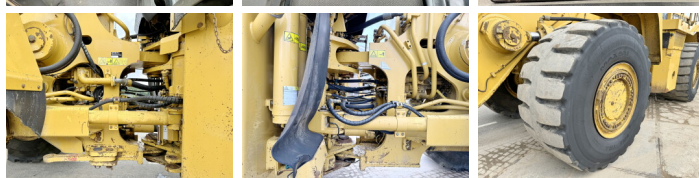

Omschrijving
Uit voorraad leverbaar bij Boss Machinery! Deze Caterpillar 988H Wheel Loader uit 2008 heeft een vermogen van 373 kW en telt 46877 draaiuren. Het totale gewicht van deze Caterpillar 988H is 56276 kg en de afmetingen zijn 12.30 x 4.00 x 4.10. Verder is deze 988H uitgerust met Camera, Airco, Heated Cab, Joystick sturing, Radio, Centrale smering. Tevens beschikt de Caterpillar Wheel Loader over een CE + EPA markering. Wilt u meer informatie of wilt u de Caterpillar 988H bij ons komen testen? Laat het ons weten.

Maten / Gewichten

Afmetingen L*B*H 12.30 x 4.00 x 4.10
Gewicht 56276

Technische informatie

Aandrijf configuraties 4x4

Motor informatie

Motor merk Caterpillar
Motor type C18
Cilinders 6
Turbo
Vermogen in kW 373

Banden / Rupsen

50% 50%

35/65R33

Opties

Camera

Airco

Heated Cab

Joystick steering