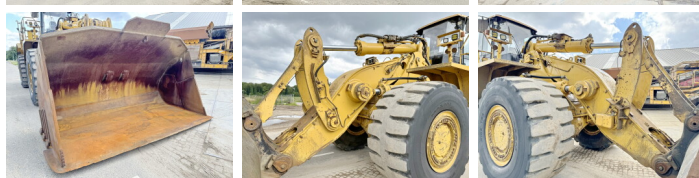

Omschrijving
Uit voorraad leverbaar bij Boss Machinery! Deze Caterpillar 988H Wheel Loader uit 2008 heeft een vermogen van 373 kW en telt 46877 draaiuren. Het totale gewicht van deze Caterpillar 988H is 56276 kg en de afmetingen zijn 12.30 x 4.00 x 4.10. Verder is deze 988H uitgerust met Camera, Airco, Heated Cab, Joystick sturing, Radio, Centrale smering. Tevens beschikt de Caterpillar Wheel Loader over een CE + EPA markering. Wilt u meer informatie of wilt u de Caterpillar 988H bij ons komen testen? Laat het ons weten.

Maten / Gewichten

Afmetingen L*B*H 12.30 x 4.00 x 4.10
Gewicht 56276

Technische informatie

Aandrijf configuraties 4x4

Motor informatie

Motor merk Caterpillar
Motor type C18
Cilinders 6
Turbo
Vermogen in kW 373

Banden / Rupsen

50% 50%

35/65R33

Opties

Camera

Airco

Heated Cab

Joystick steering