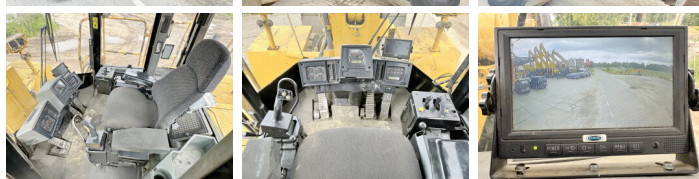

Omschrijving
Uit voorraad leverbaar bij Boss Machinery! Deze Caterpillar 988H Wheel Loader uit 2008 heeft een vermogen van 373 kW en telt 46877 draaiuren. Het totale gewicht van deze Caterpillar 988H is 56276 kg en de afmetingen zijn 12.30 x 4.00 x 4.10. Verder is deze 988H uitgerust met Camera, Airco, Heated Cab, Joystick sturing, Radio, Centrale smering. Tevens beschikt de Caterpillar Wheel Loader over een CE + EPA markering. Wilt u meer informatie of wilt u de Caterpillar 988H bij ons komen testen? Laat het ons weten.

Banden / Rupsen

50% 50%

35/65R33

Opties

Camera

Airco

Heated Cab

Joystick steering