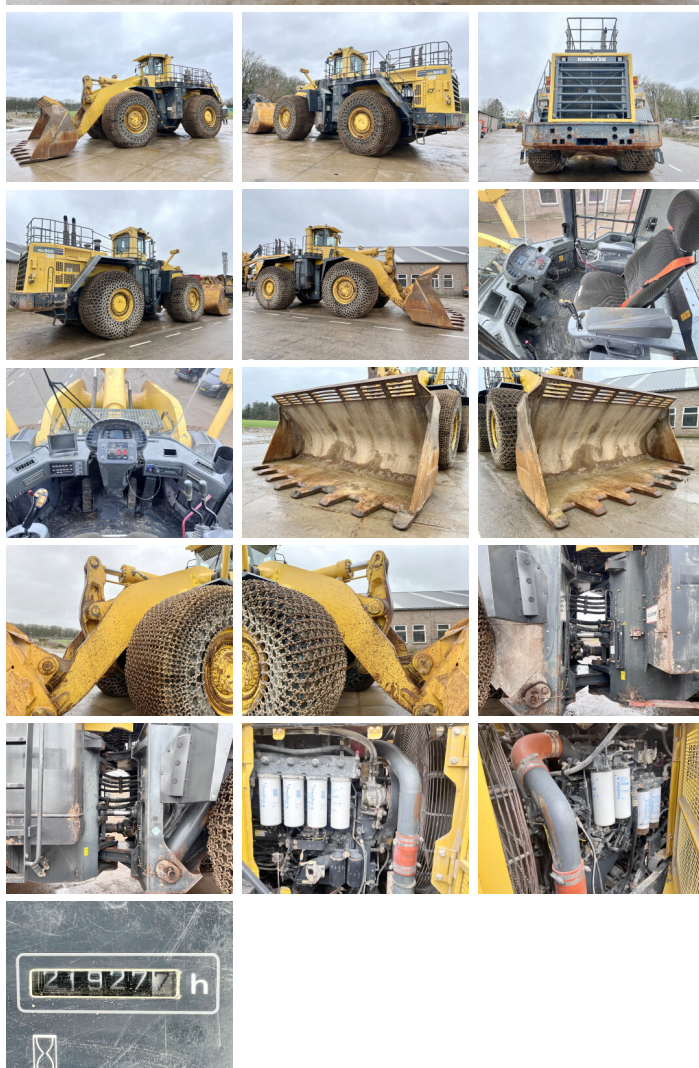

Komatsu

Komatsu WA800-3E0

BOSS
MACHINERY

€ 188.000excl.

Bouwjaar **2007**
referentie nummer **BM005517**
Draaiuren **21.923**

Algemeen

Type WA800-3E0
Locatie Veldhoven, Netherlands
Certificaat CE

Omschrijving

Uit voorraad leverbaar bij Boss Machinery! Deze Komatsu WA800-3E0 Wheel Loader uit 2007 heeft een vermogen van 636 kW en telt 21923 draaiuren. Het totale gewicht van deze Komatsu WA800-3E0 is 104500 kg en de afmetingen zijn 12.10 x 4.80 x 5.3. Verder is deze WA800-3E0 uitgerust met Airco, Radio, Backup alarm, Camera, Centrale smering. Tevens beschikt de Komatsu Wheel Loader over een CE markering. Wilt u meer informatie of wilt u de Komatsu WA800-3E0 bij ons komen testen? Laat het ons weten.

Maten / Gewichten

Afmetingen L*B*H 12.10 x 4.80 x 5.3
Gewicht 104500

Technische informatie

Aandrijf configuraties 4x4

Motor informatie

Motor merk Komatsu
Motor type SAA12V140E-3
Cilinders 12
Turbo
Vermogen in kW 636