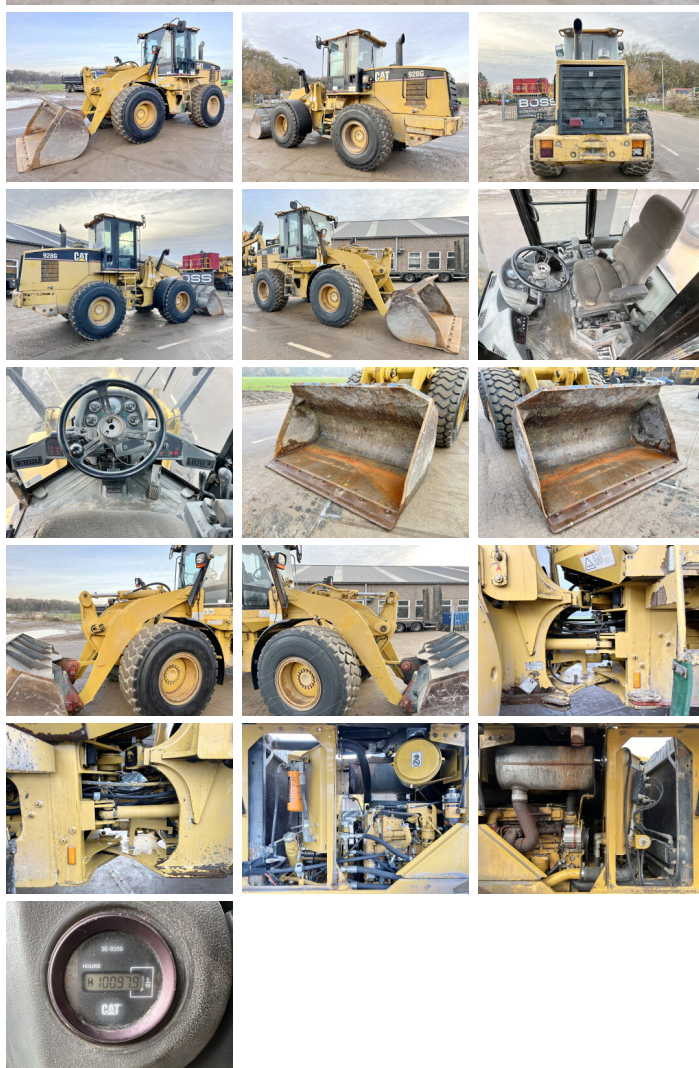

Caterpillar

Caterpillar 928G

BOSS
MACHINERY

€ 24.500excl.

Bouwjaar **1997**
referentie nummer **BM005541**
Draaiuren **10.097**

Algemeen

Type **928G**
Locatie **Veldhoven, Netherlands**
First owner
Dutch vehicle
Certificaat **CE**
Chassis nummer **7SR00252**

Omschrijving

Uit voorraad leverbaar bij Boss Machinery! Deze Caterpillar 928G Wheel Loader uit 1997 heeft een vermogen van 93 kW en telt 10097 draaiuren. Heeft altijd gewerkt in Nederland. Gekocht van de eerste eigenaar. Het totale gewicht van deze Caterpillar 928G is 12600 kg en de afmetingen zijn 7.65 x 2.75 x 3.30. Verder is deze 928G uitgerust met Centrale smering. Tevens beschikt de Caterpillar Wheel Loader over een CE markering. Wilt u meer informatie of wilt u de Caterpillar 928G bij ons komen testen? Laat het ons weten.

Maten / Gewichten

Gewicht **12600**
Afmetingen L*B*H **7.65 x 2.75 x 3.30**

Technische informatie

Aandrijf configuraties **4 x 4**

Motor informatie

Motor merk **Caterpillar**
Motor type **3116T**
Cilinders **6**
Turbo
Vermogen in kW **93**