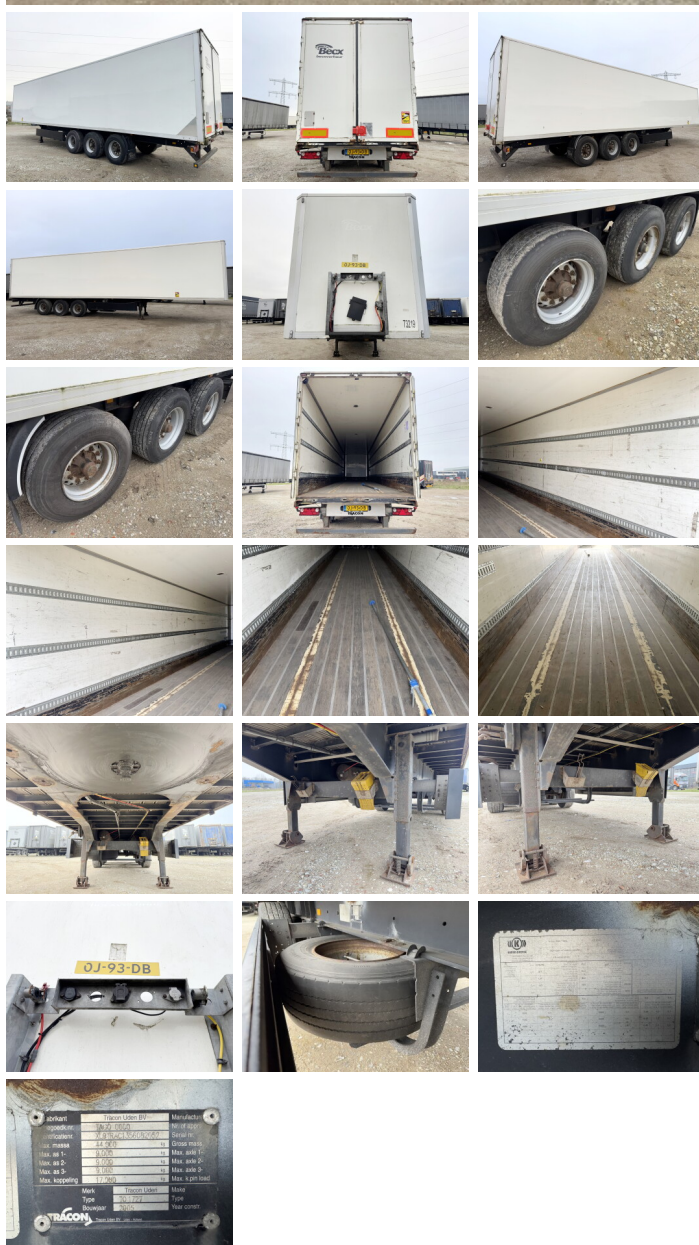

Tracon

Tracon TO.1727

BOSS
MACHINERY

Bouwjaar **2005**
referentie nummer **BC000241**

Algemeen

Type **TO.1727**
Locatie **Veldhoven, Netherlands**
Dutch vehicle
Chassis nummer **XL9TRAC1356082052**
Omschrijving
Uit voorraad leverbaar bij Boss Machinery! Deze Tracon TO.1727 Trailer uit 2005 heeft een vermogen van - kW en telt 0 draaiuren. Heeft altijd gewerkt in Nederland. Het totale gewicht van deze Tracon TO.1727 is - kg en de afmetingen zijn 14.00 x 2.56 x 4.00. Verder is deze TO.1727 uitgerust met . Wilt u meer informatie of wilt u de Tracon TO.1727 bij ons komen testen? Laat het ons weten.

Maten / Gewichten

Extra afmetingen **Inside: 13.55 x 2.48 x 2.73**
Afmetingen L*B*H **14.00 x 2.56 x 4.00**
Maximaal laadvermogen **44000**

Banden / Rupsen

30% 30% **385/65R22.5**
30% 30% **385/65R22.5**
30% 30% **385/65R22.5**

| Tracon | |
|----------------|-------------------|
| Model | TO.1727 |
| Productcode | XL9TRAC1356082052 |
| Max. l. (m) | 14.00 |
| Max. b. (m) | 2.56 |
| Max. h. (m) | 4.00 |
| Max. gew. (kg) | 44000 |
| Max. l. (kg) | 11000 |
| Max. l. (kg) | 11000 |
| Max. l. (kg) | 11000 |
| Mark | Tracon |
| Type | Trailer |
| Divisie | Trailer |
| Year | 2005 |