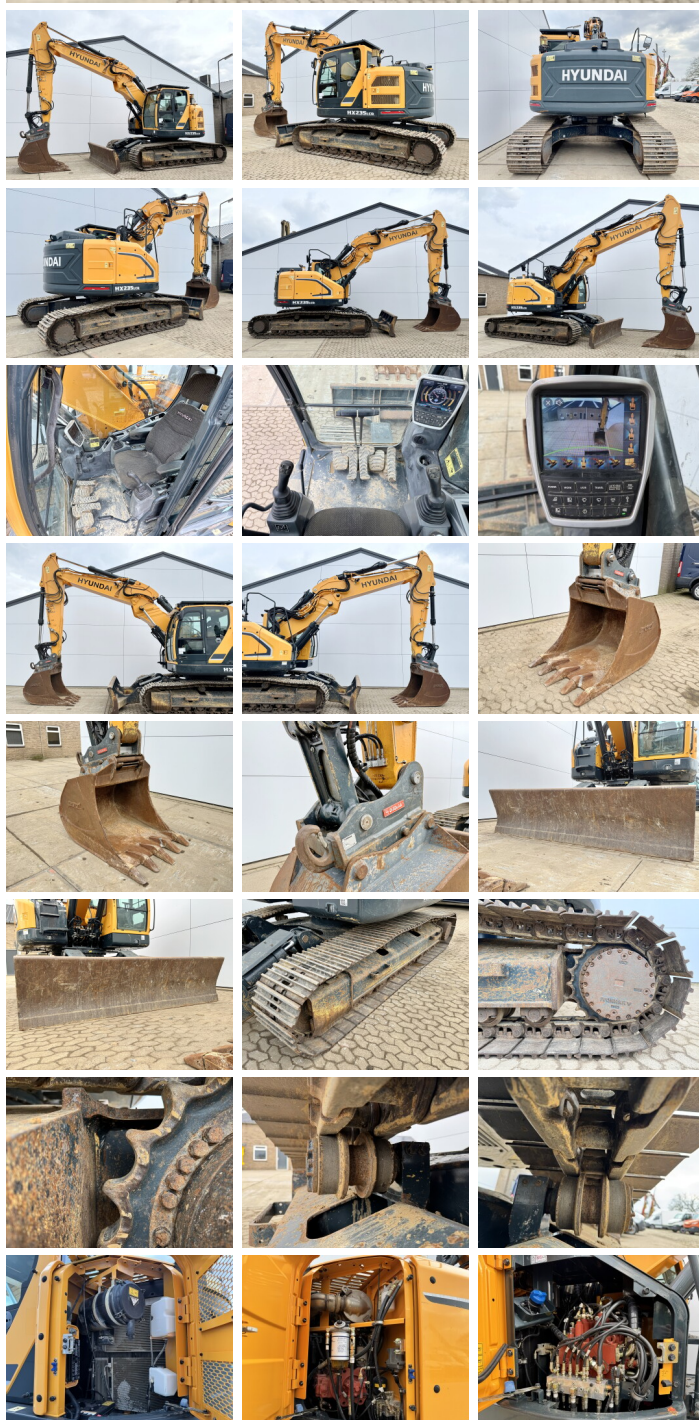

Hyundai

Hyundai HX235LCR

BOSS
MACHINERY

€ 89.500excl.

Bouwjaar **2018**
referentie nummer **BM006501**
Draaiuren **4.064**

Algemeen

Type **HX235LCR**
Locatie **Veldhoven, Netherlands**
Certificaat **CE + EPA**
Chassis nummer **HHKHK604PJ10000336**

Omschrijving
Uit voorraad leverbaar bij Boss Machinery! Deze Hyundai HX235LCR Excavator uit 2018 heeft een vermogen van 129 kW en telt 4064 draaiuren. Het totale gewicht van deze Hyundai HX235LCR is 26700 kg en de afmetingen zijn 9.80 x 2.99 x 3.26. Verder is deze HX235LCR uitgerust met Snelwissel, Camera, AdBlue, Stoelverwarming, Bluetooth, Radio, Climate Control, Airco, Extra hydraulische functie, Hamer functie, Centrale smering. Tevens beschikt de Hyundai Excavator over een CE + EPA markering. Wilt u meer informatie of wilt u de Hyundai HX235LCR bij ons komen testen? Laat het ons weten.

Maten / Gewichten

Gewicht **26700**
Afmetingen L*B*H **9.80 x 2.99 x 3.26**

Technische informatie

Duitse Machine

Motor informatie

Motor merk **Cummins**
Motor type **QSB6.7**
Turbo
Vermogen in kW **129**

Banden / Rupsen